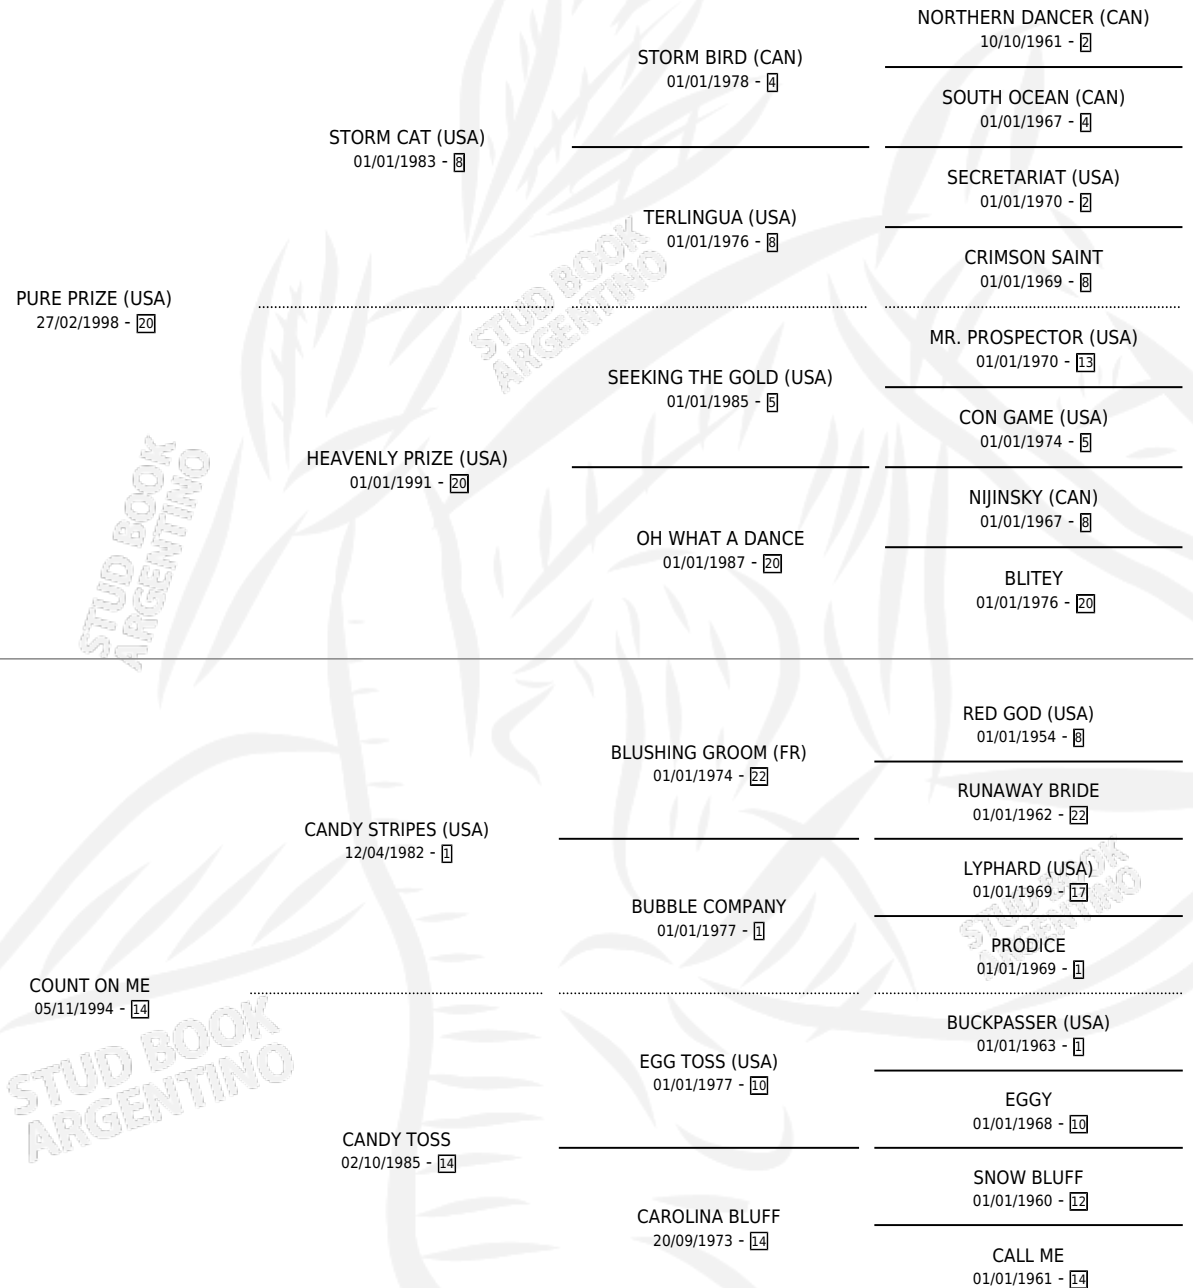

CENTURIANA

por **PURE PRIZE (USA)** y **COUNT ON ME** por **CANDY STRIPES (USA)**

Argentina · Hembra · Alazan · SP · 16/10/2008
Familia 14 · Volumen 40

ESTADO

TIPIFICACIÓN SANGUÍNEA	X
TIPIFICACIÓN POR ADN	✓
PASAPORTE	✓
IDENTIFICACIÓN POR MICROCHIP	✓
REPRODUCTOR	✓

Lugar de nacimiento: Avourneen
Criador: Avourneen

~

HIJOS

	MACHOS	HEMBRAS
6 NACIERON	2	4
4 CORRIERON	2	2
3 GANARON	2	1

1	0	0
GANADORES CL	GANADORES GR	GANADORES G1

PEDIGREE