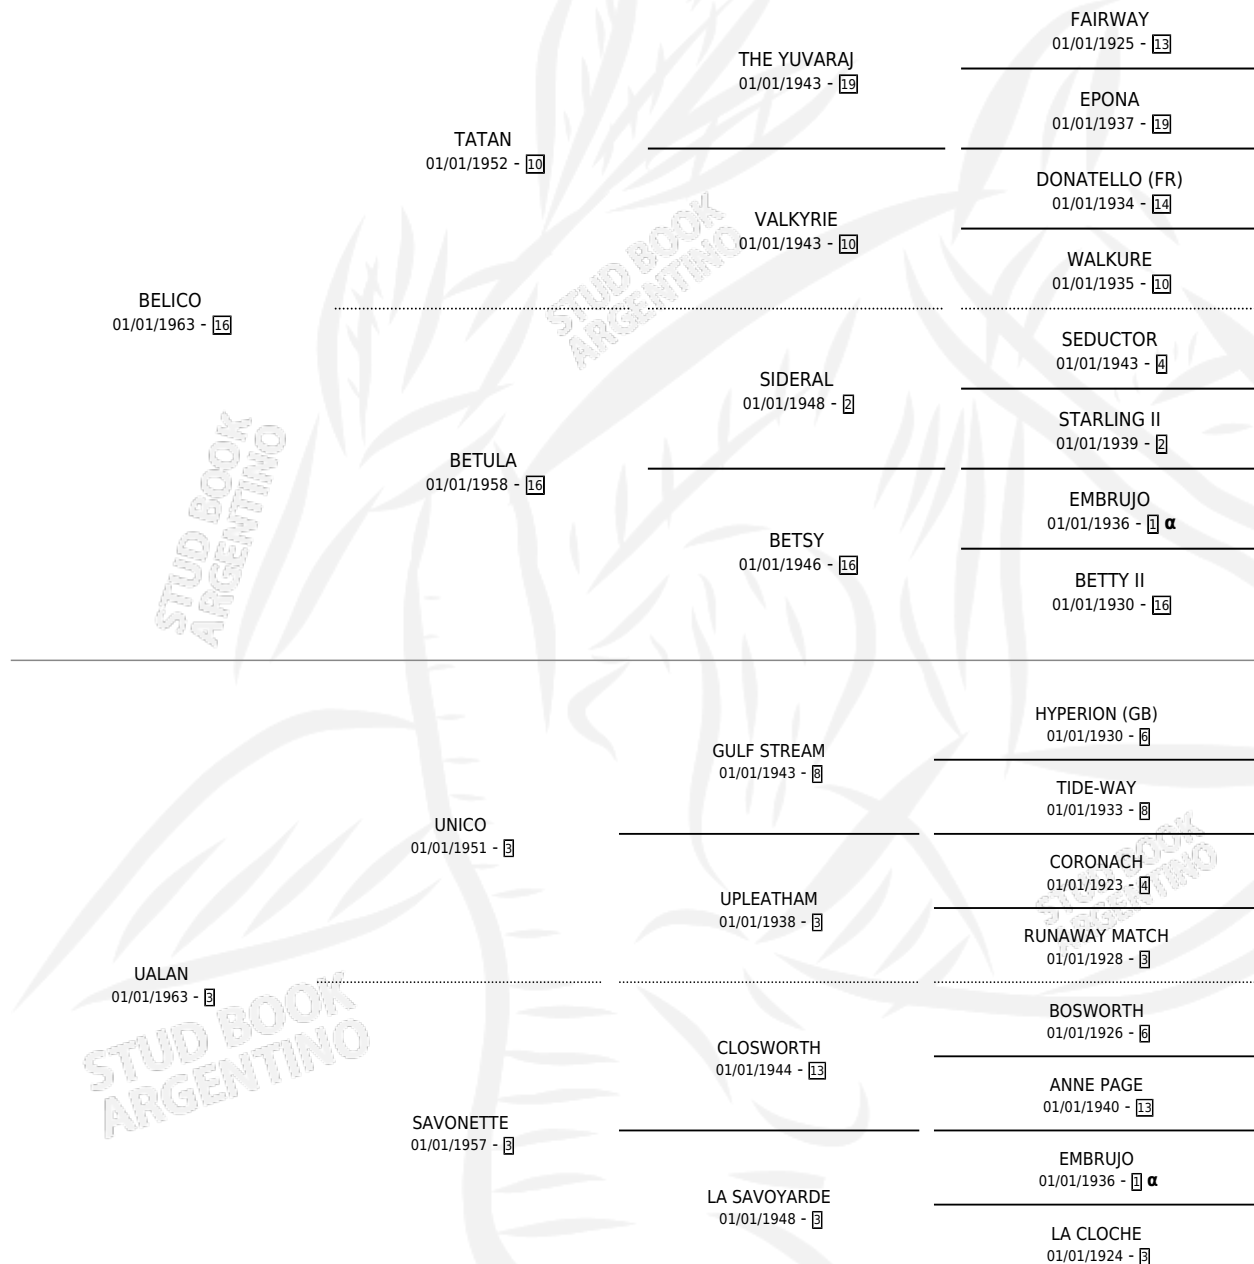

BEDBUG

por **BELICO** y **UALAN** por **UNICO**

Argentina · Hembra · Alazan · SP · 28/10/1975
Familia 3-I · Volumen 29

ESTADO

TIPIFICACIÓN SANGUÍNEA	X
TIPIFICACIÓN POR ADN	X
PASAPORTE	X
IDENTIFICACIÓN POR MICROCHIP	X
REPRODUCTOR	✓

Lugar de nacimiento: Campo particular

Criador: Sin dato

PEDIGREE

INBREEDING : α

EXPORTACIÓN / IMPORTACIÓN

FECHA	MOVIMIENTO	PAÍS
01/11/1985	EXPORTADO	MEXICO

~

SERVICIOS

Servicios **4** / Nacimientos **0** / Efectividad **0.00%**

PADRILLO	PRODUCTO	CRIADOR	1ER SERVICIO	ÚLTIMO SERVICIO
ROYAL ACCOMPLICE (USA)	∅			
REGIDOR	∅			
LORD BRADFORD (USA)	∅			
MAT-BOY	∅			

BEDBUG

Datos oficiales del Stud Book Argentino