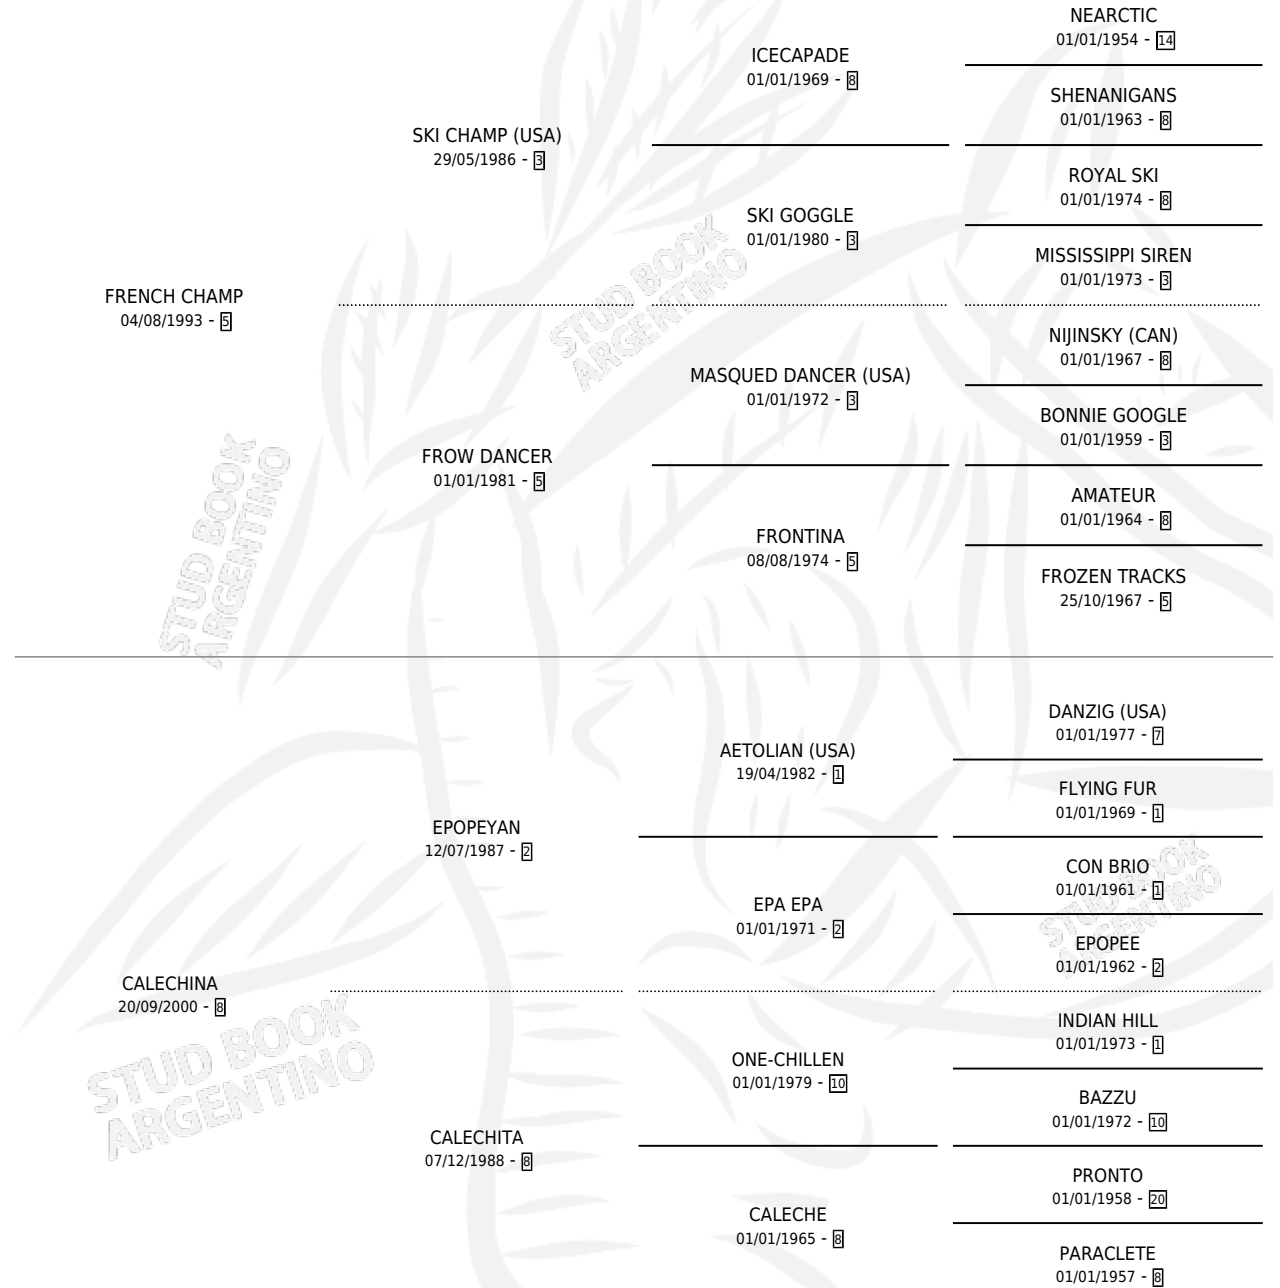

CALECHE CHAMP

por FRENCH CHAMP y CALECHINA por EPOPEYAN

Argentina · Hembra · Zaino · SP · 29/10/2008
Familia 8-k · Volumen 40

ESTADO

TIPIFICACIÓN SANGUÍNEA	X
TIPIFICACIÓN POR ADN	✓
PASAPORTE	✓
IDENTIFICACIÓN POR MICROCHIP	✓
REPRODUCTOR	X

Lugar de nacimiento: Los Bayitos

Criador: Los Bayitos

PEDIGREE