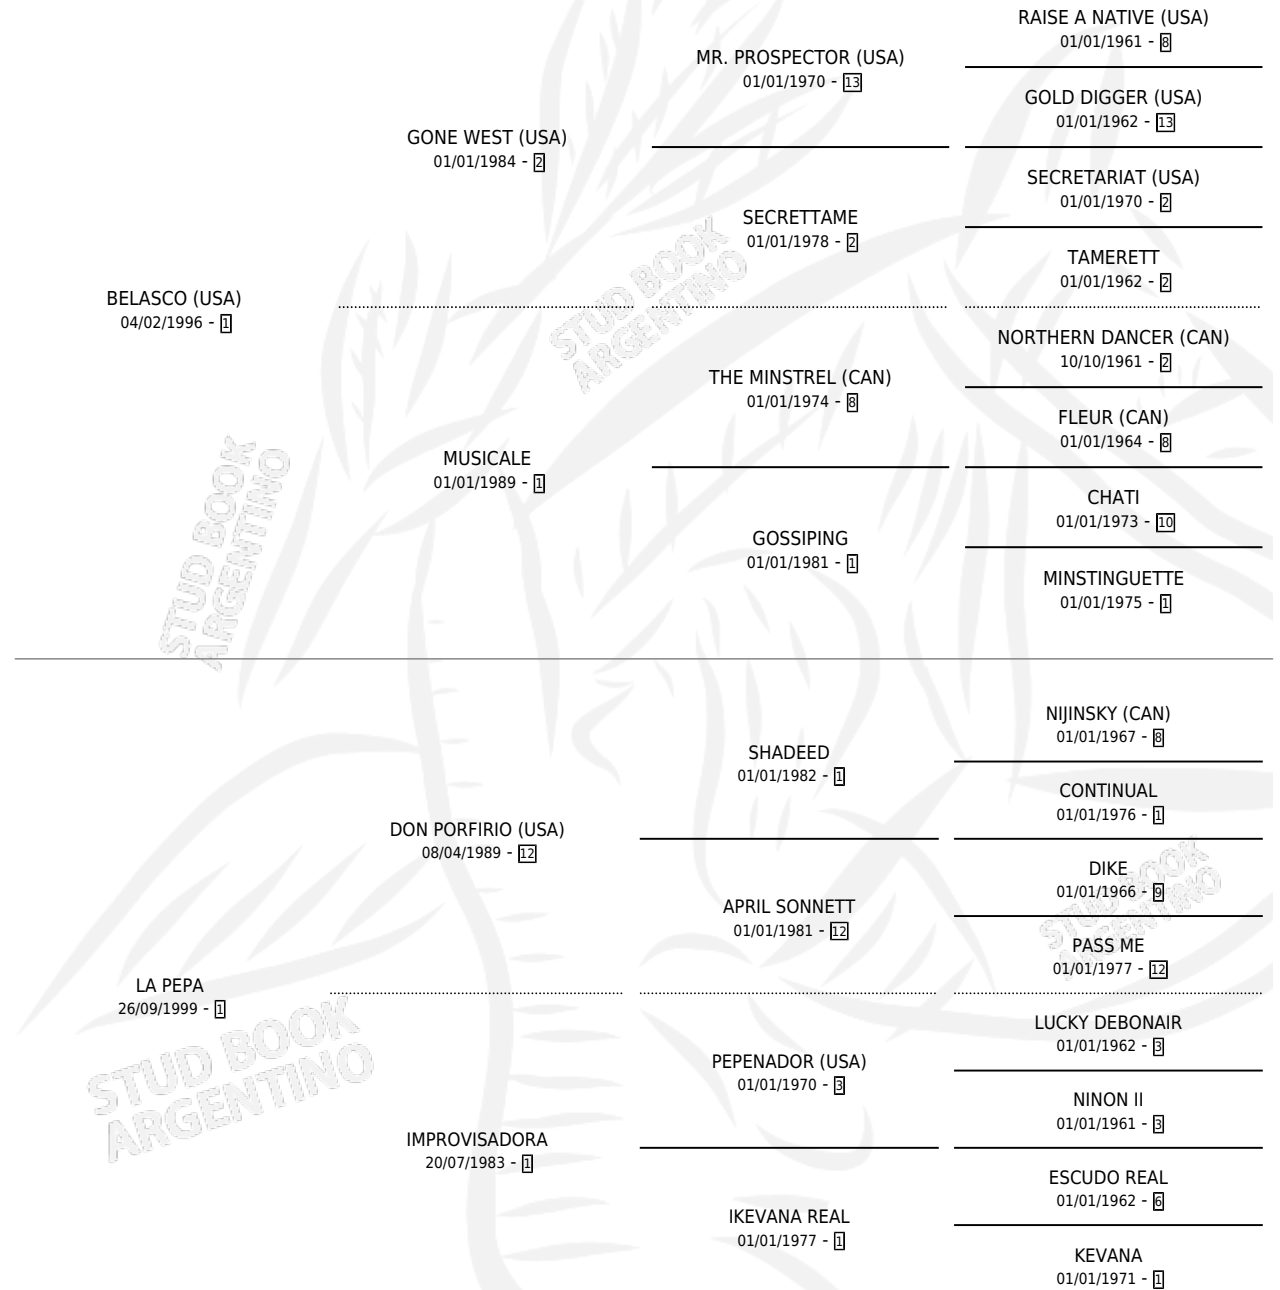

GONE AGRADABLE

por **BELASCO (USA)** y **LA PEPA** por **DON PORFIRIO (USA)**

Argentina · Macho · Zaino · SP · 15/10/2008
Familia 1-e · Volumen 40

ESTADO

TIPIFICACIÓN SANGUÍNEA	X
TIPIFICACIÓN POR ADN	✓
PASAPORTE	✓
IDENTIFICACIÓN POR MICROCHIP	✓
REPRODUCTOR	X

Lugar de nacimiento: Nimanor

Criador: Nimanor

PEDIGREE

GONE AGRADABLE

Datos oficiales del Stud Book Argentino

Documento generado el 06/05/2026

studbook.org.ar