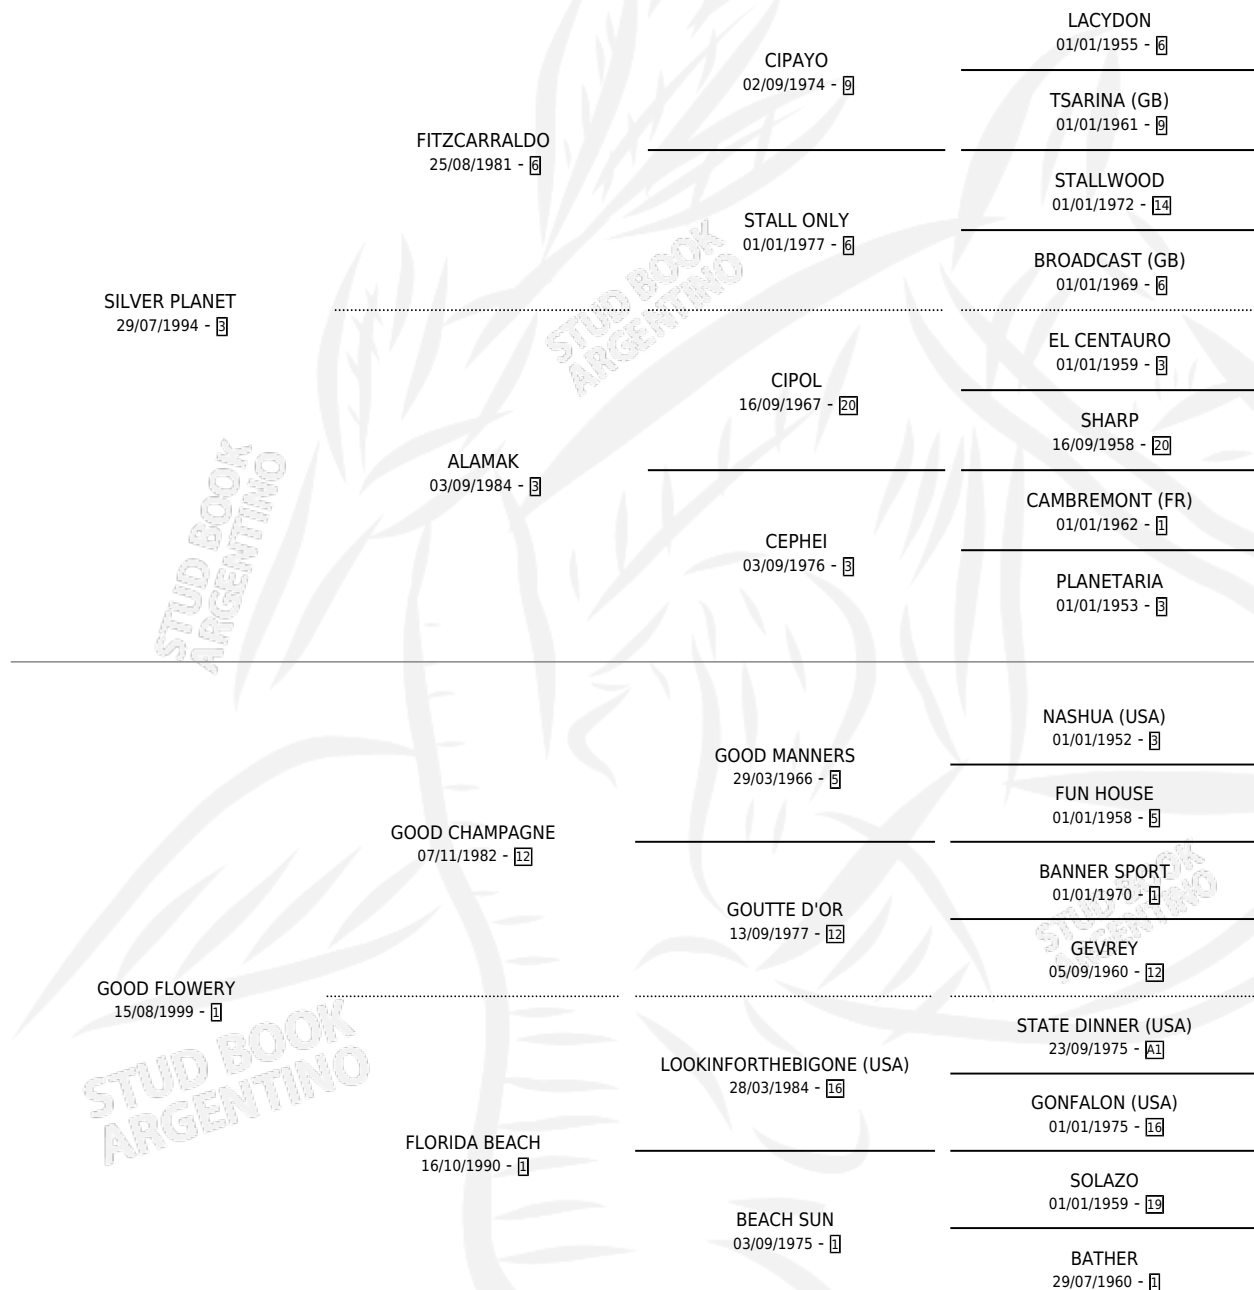

ULTIMO GUAPO

por SILVER PLANET y GOOD FLOWERY por GOOD CHAMPAGNE

Argentina · Macho · Alazan · SP · 22/10/2008
Familia 1-l · Volumen 40

ESTADO

TIPIFICACIÓN SANGUÍNEA	X
TIPIFICACIÓN POR ADN	✓
PASAPORTE	✓
IDENTIFICACIÓN POR MICROCHIP	✓
REPRODUCTOR	X

Lugar de nacimiento: Nimanor

Criador: Nimanor

PEDIGREE

CAMPAÑA

Solo carreras oficiales de Argentina

POR EDAD

EDAD	CC	1°	2°	3°	4°	5°	NP	CLC	CLG	CLCG1	CLGG1	IMPORTE	GANANCIA / CC
4 AÑOS	3	0	0	0	1	0	2	0	0	0	0	\$3,750	\$1,250
5 AÑOS	2	0	0	0	1	0	1	0	0	0	0	\$2,400	\$1,200
TOTALES	5	0	0	0	2	0	3	0	0	0	0	\$6,150	\$1,230
%		0.0%	0.0%	0.0%	40.0%	0.0%	60.0%	0.0%	0.0%	0.0%	0.0%		