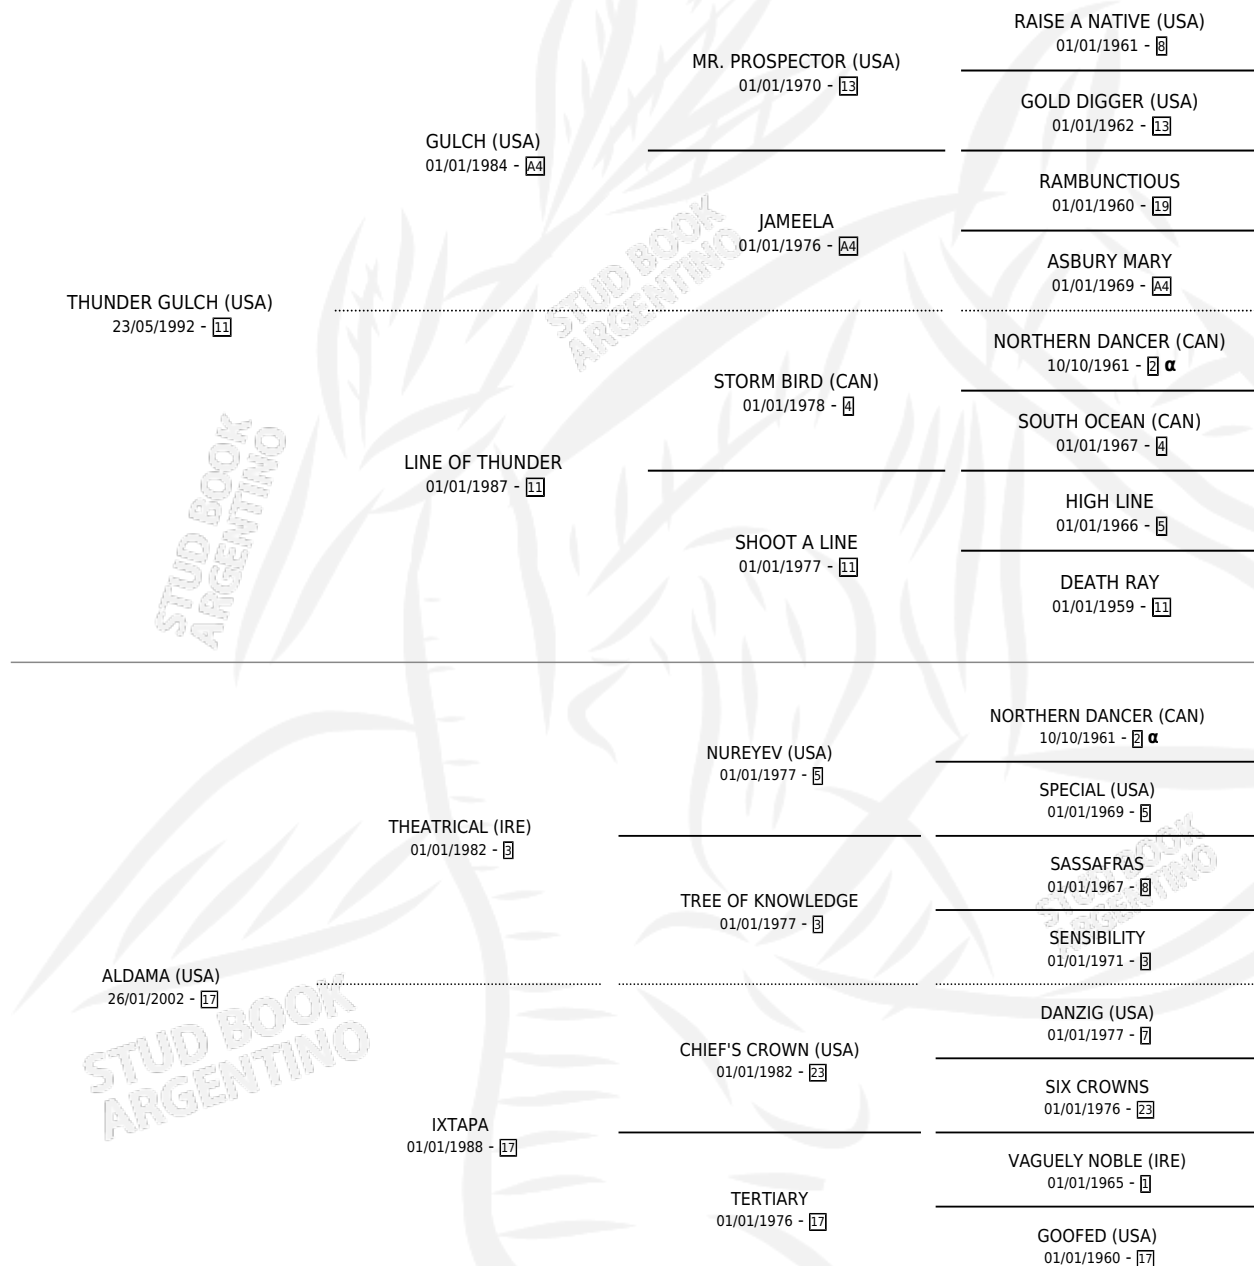

IXTAPA GULCH

por THUNDER GULCH (USA) y ALDAMA (USA) por THEATRICAL (IRE)

Argentina · Macho · Alazan · SP · 08/10/2008
Familia 17-b · Volumen 40

ESTADO

TIPIFICACIÓN SANGUÍNEA	X
TIPIFICACIÓN POR ADN	✓
PASAPORTE	✓
IDENTIFICACIÓN POR MICROCHIP	✓
REPRODUCTOR	X

Lugar de nacimiento: Firmamento
Criador: Firmamento

PEDIGREE

INBREEDING : α

CAMPAÑA

Solo carreras oficiales de Argentina

POR EDAD

EDAD	CC	1°	2°	3°	4°	5°	NP	CLC	CLG	CLCG1	CLGG1	IMPORTE	GANANCIA / CC
3 AÑOS	7	0	0	0	0	0	7	0	0	0	0	\$0	\$0
4 AÑOS	2	0	0	0	0	0	2	0	0	0	0	\$0	\$0
TOTALES	9	0	0	0	0	0	9	0	0	0	0	\$0	\$0
%		0.0%	0.0%	0.0%	0.0%	0.0%	100%	0.0%	0.0%	0.0%	0.0%		