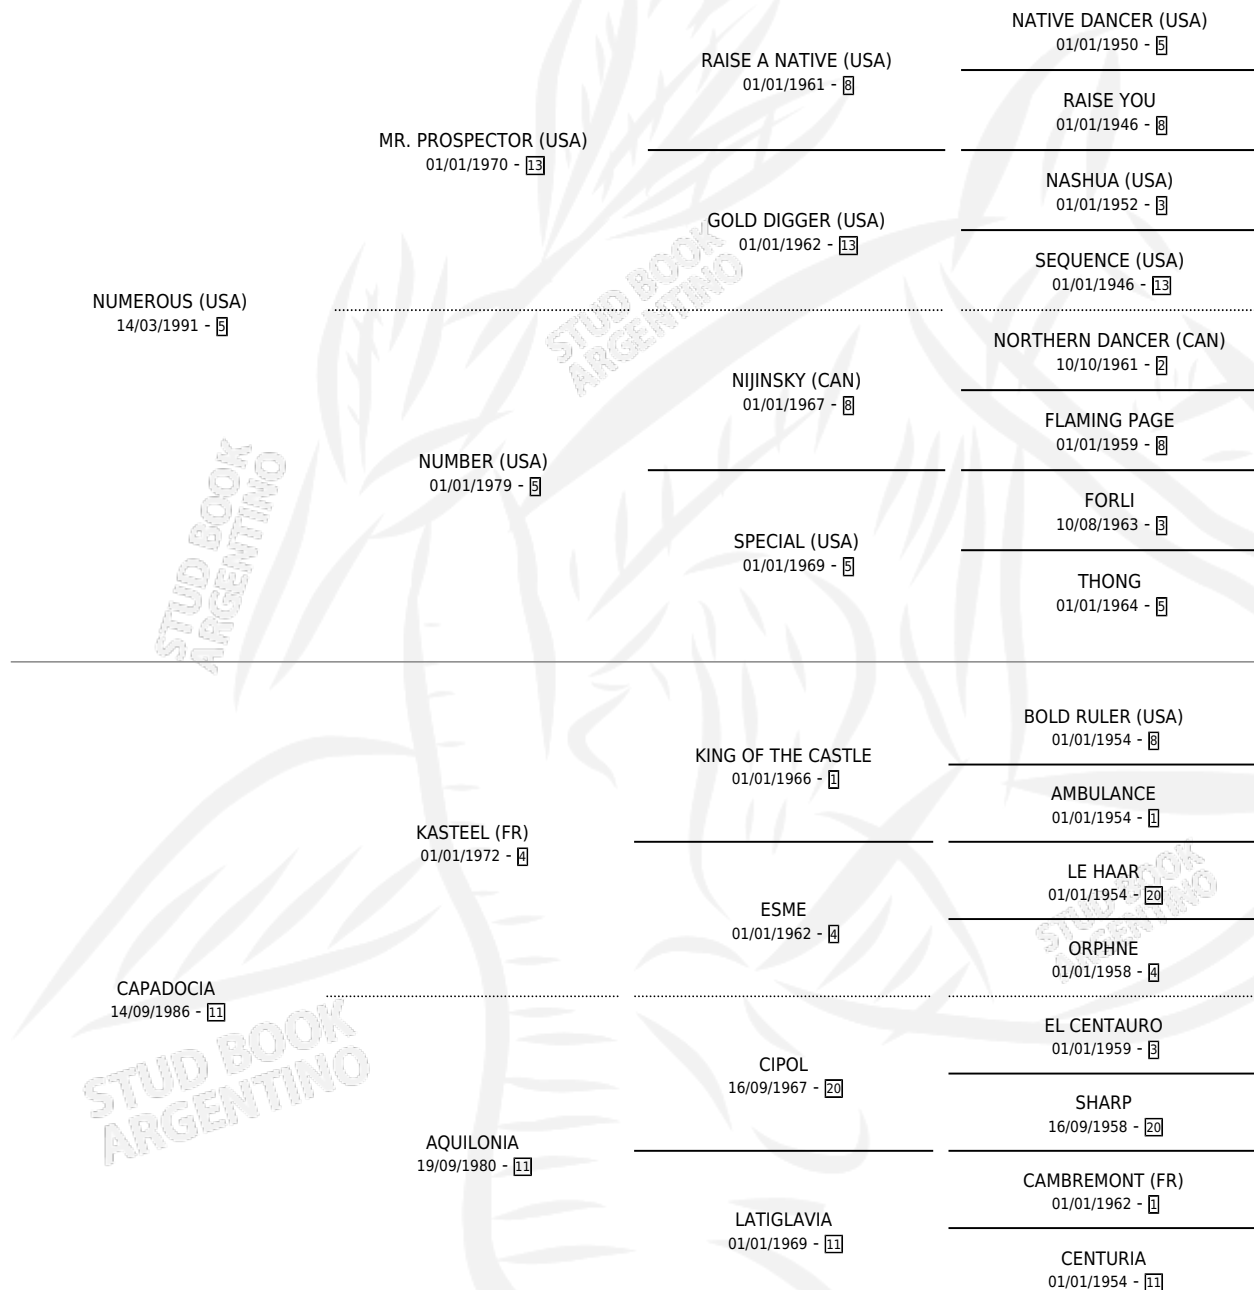

MISS CAPANGA

por **NUMEROUS (USA)** y **CAPADOCIA** por **KASTEEL (FR)**

Argentina · Hembra · Zaino · SP · 10/10/2008
Familia 11-a · Volumen 40

ESTADO

TIPIFICACIÓN SANGUÍNEA	X
TIPIFICACIÓN POR ADN	✓
PASAPORTE	✓
IDENTIFICACIÓN POR MICROCHIP	✓
REPRODUCTOR	✓

Lugar de nacimiento: Firmamento

Criador: Firmamento

~

HIJOS

	MACHOS	HEMBRAS
8 NACIERON	5	3
4 CORRIERON	3	1
3 GANARON	2	1
0 GANADORES CL	0 GANADORES GR	0 GANADORES G1

PEDIGREE

CAMPAÑA

Solo carreras oficiales de Argentina

Ganadora de 2 carreras en San Isidro y Palermo - \$59,100, a los 3 y 4 años.

POR DISTANCIA

HIPODROMO	CC	1°	2°	3°	4°	5°	NP	CLC	CLG	CLCG1	CLGG1	IMPORTE
SAN ISIDRO	4	1	0	0	0	1	2	0	0	0	0	\$27,500
1400 MTS	3	1	0	0	0	1	1	0	0	0	0	\$27,500
1200 MTS	1	0	0	0	0	0	1	0	0	0	0	\$0
PALERMO	3	1	0	0	0	1	1	0	0	0	0	\$31,600
1200 MTS	2	0	0	0	0	1	1	0	0	0	0	\$1,600
1400 MTS	1	1	0	0	0	0	0	0	0	0	0	\$30,000