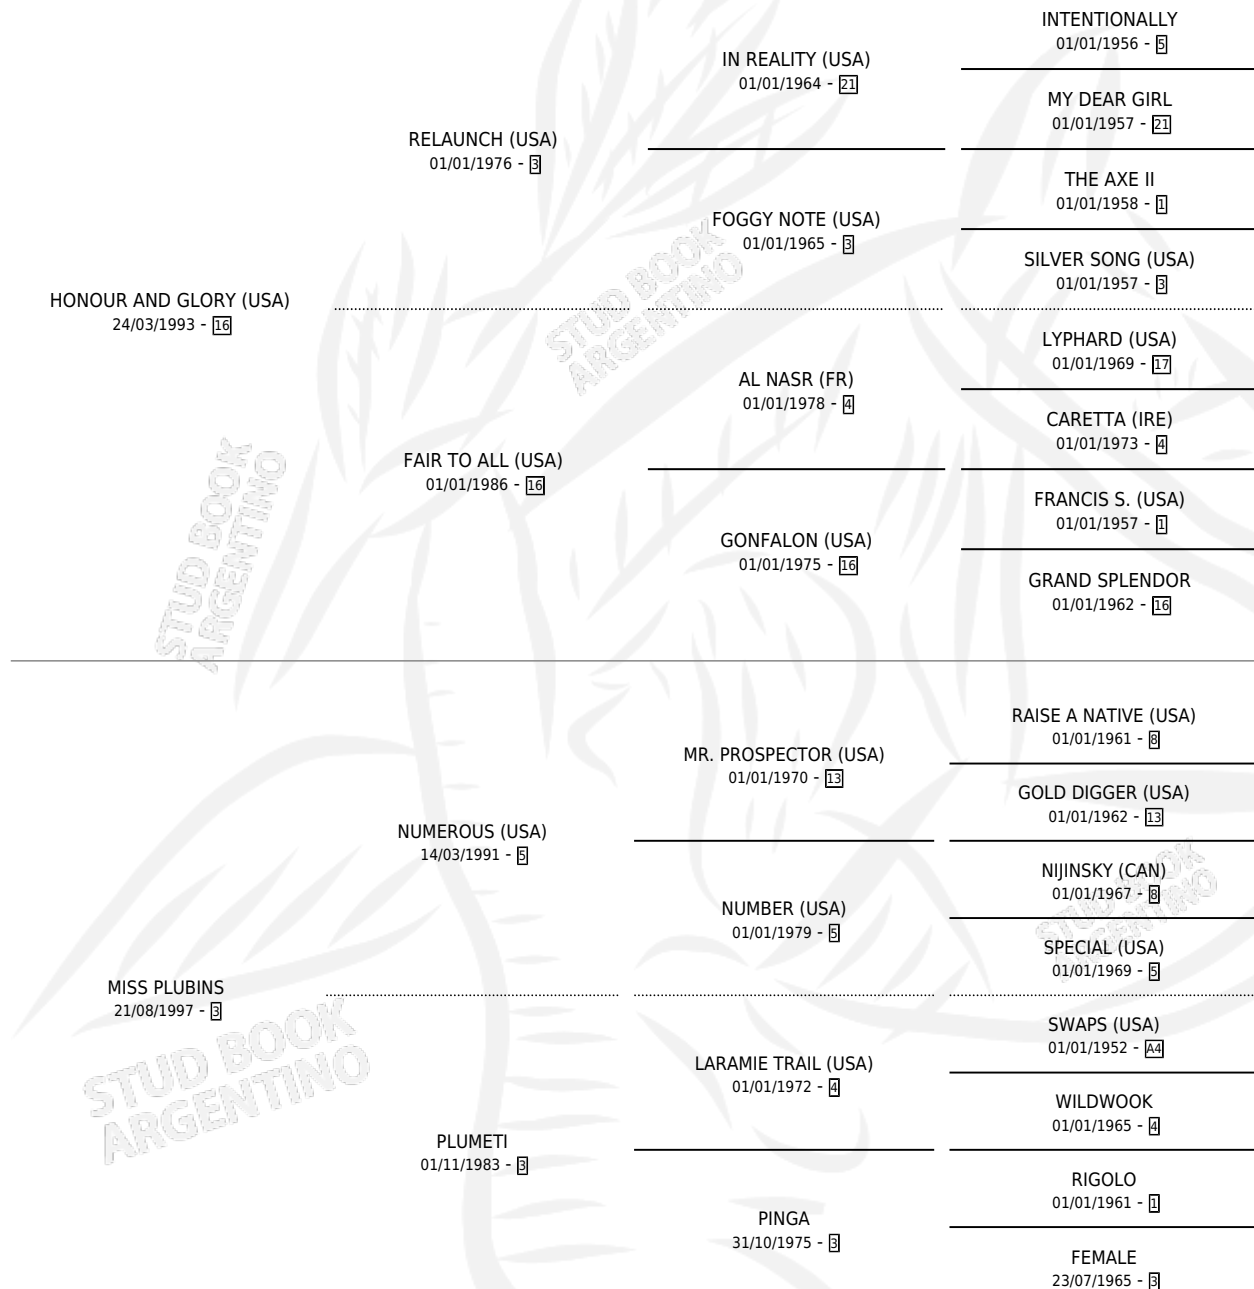

PLUBINS GLORY

por **HONOUR AND GLORY (USA)** y **MISS PLUBINS** por **NUMEROUS (USA)**

Argentina · Hembra · Zaino · SP · 10/10/2008
Familia 3-n · Volumen 40

ESTADO

TIPIFICACIÓN SANGUÍNEA	X
TIPIFICACIÓN POR ADN	✓
PASAPORTE	✓
IDENTIFICACIÓN POR MICROCHIP	✓
REPRODUCTOR	✓

Lugar de nacimiento: Firmamento

Criador: Firmamento

~

HIJOS

	MACHOS	HEMBRAS
3 NACIERON	1	2
1 CORRIERON	1	0
1 GANARON	1	0
0 GANADORES CL	0 GANADORES GR	0 GANADORES G1

PEDIGREE

CAMPAÑA

Solo carreras oficiales de Argentina