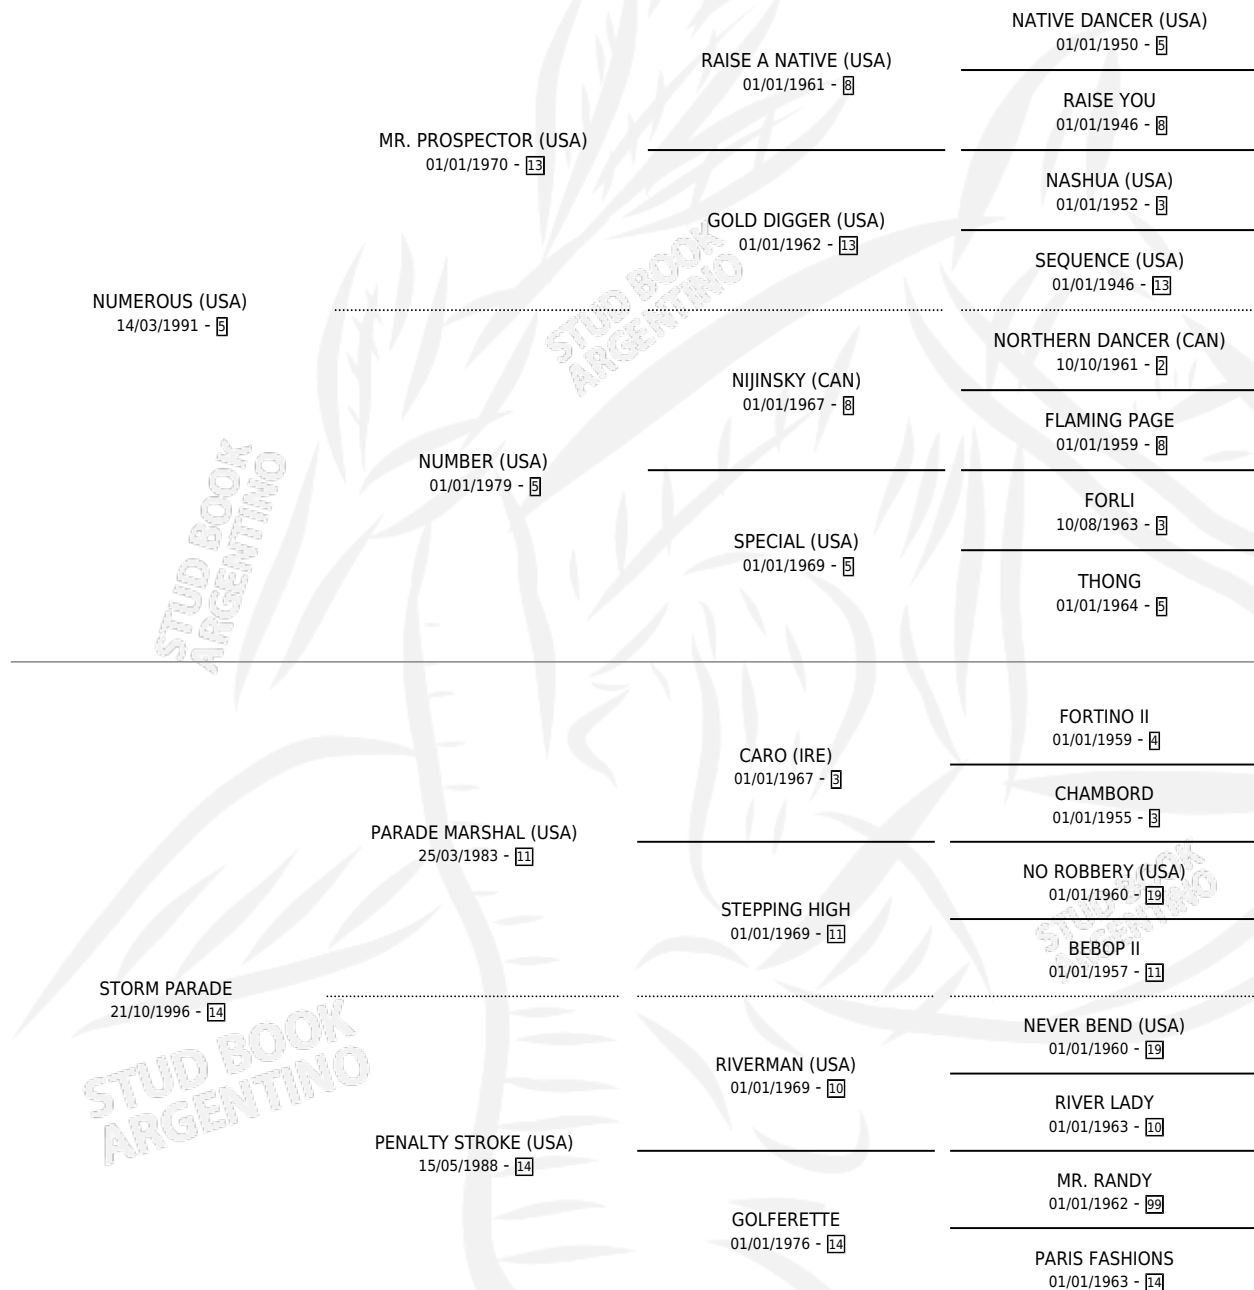

MISS TORBELLINO

por **NUMEROUS (USA)** y **STORM PARADE** por **PARADE MARSHAL (USA)**

Argentina · Hembra · Zaino · SP · 10/10/2008
Familia 14 · Volumen 40

ESTADO

| | |
|------------------------------|---|
| TIPIFICACIÓN SANGUÍNEA | X |
| TIPIFICACIÓN POR ADN | ✓ |
| PASAPORTE | ✓ |
| IDENTIFICACIÓN POR MICROCHIP | ✓ |
| REPRODUCTOR | X |

Lugar de nacimiento: Firmamento
Criador: Firmamento

PEDIGREE

MISS TORBELLINO

Datos oficiales del Stud Book Argentino

Documento generado el 31/10/2024

studbook.org.ar