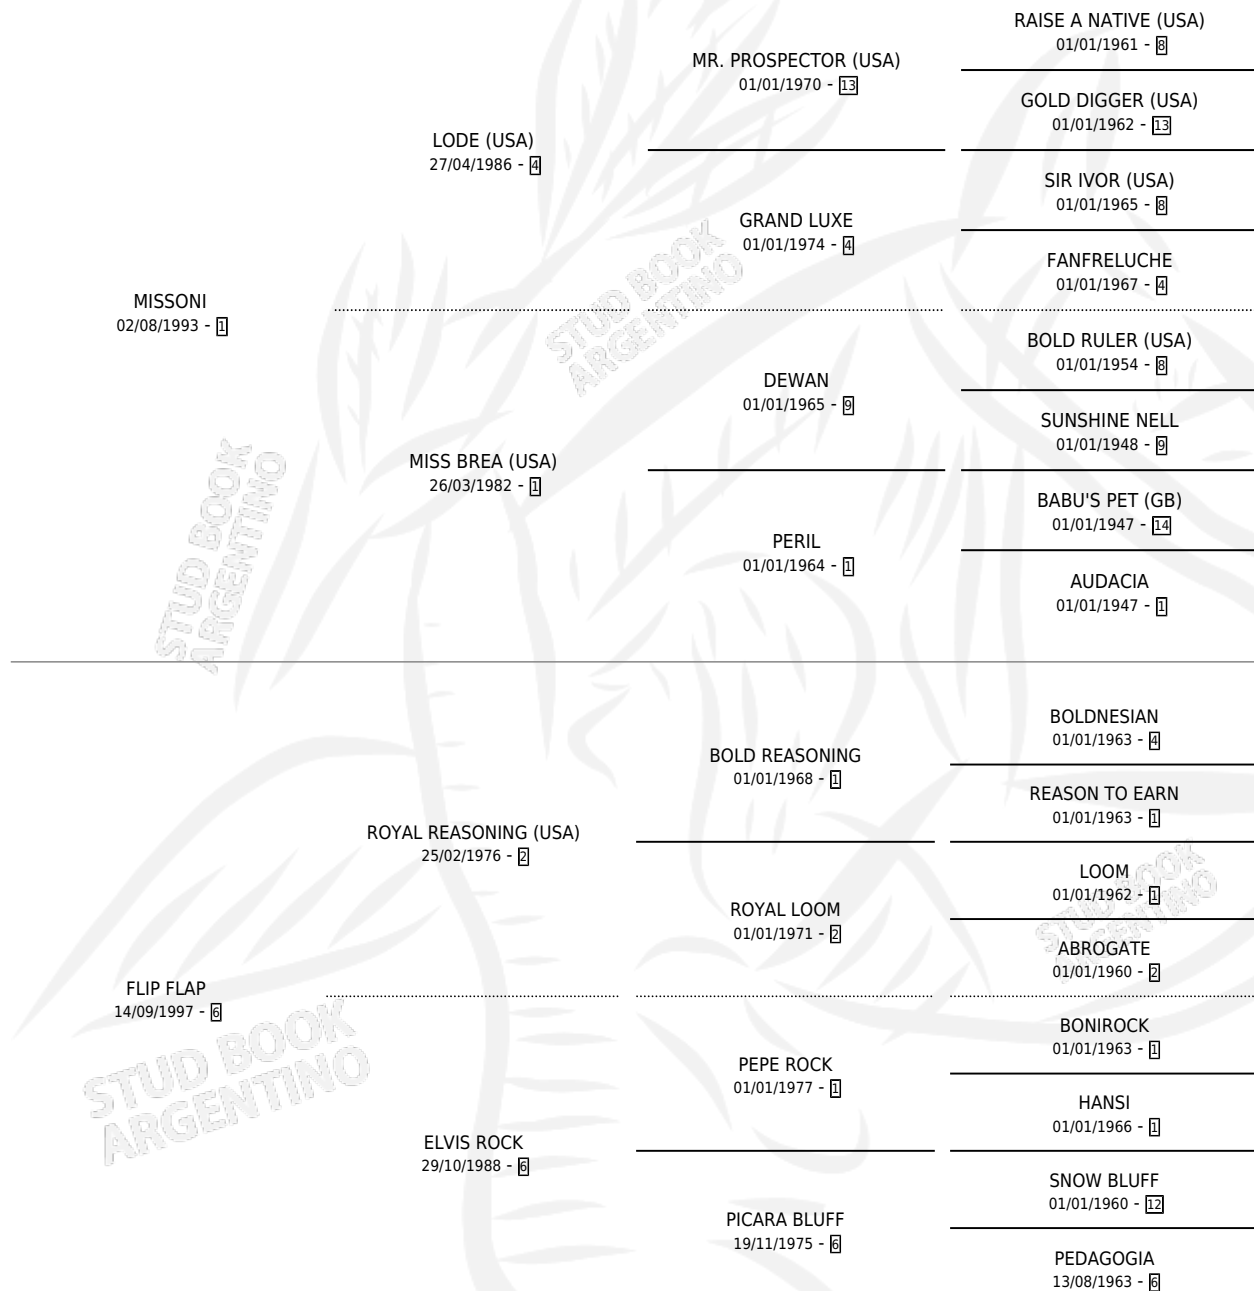

MISCHIEF

por **MISSONI** y **FLIP FLAP** por **ROYAL REASONING (USA)**

Argentina · Hembra · Zaino · SP · 24/10/2008
Familia 6-f · Volumen 40

ESTADO

TIPIFICACIÓN SANGUÍNEA	X
TIPIFICACIÓN POR ADN	✓
PASAPORTE	✓
IDENTIFICACIÓN POR MICROCHIP	X
REPRODUCTOR	✓

Lugar de nacimiento: Ranquel

Criador: Ranquel

~

HIJOS

	MACHOS	HEMBRAS
4 NACIERON	1	3
1 CORRIERON	0	1
1 GANARON	0	1
0 GANADORES CL	0 GANADORES GR	0 GANADORES G1

PEDIGREE

CAMPAÑA

Solo carreras oficiales de Argentina

SERVICIOS

Servicios **8** / Nacimientos **4** / Efectividad **50.00%**

PADRILLO	PRODUCTO	CRIADOR	1ER SERVICIO	ÚLTIMO SERVICIO
ELKHABAR	∅		06/09/2021	20/10/2021
PANEGIRICO	∅		15/10/2020	15/10/2020
PANEGIRICO	RUSSIAN DHALIA (H Z, 05/10/2020)	RANQUEL	17/08/2019	31/10/2019
LORD JAN	DURAZNITO (M Z, 09/08/2019) •MURIÓ EL 09/06/2021•	RANQUEL	22/08/2018	10/09/2018
PANEGIRICO	LA CHECA (H ZC, 15/08/2018)	RANQUEL	10/08/2017	06/09/2017
NATIVE TEXANO	∅		06/08/2016	10/08/2016
NATIVE TEXANO	∅		09/09/2014	09/09/2014
PRETTY CUTE	PRETTY CHIEF (H Z, 07/09/2014)	RANQUEL	15/08/2013	27/09/2013