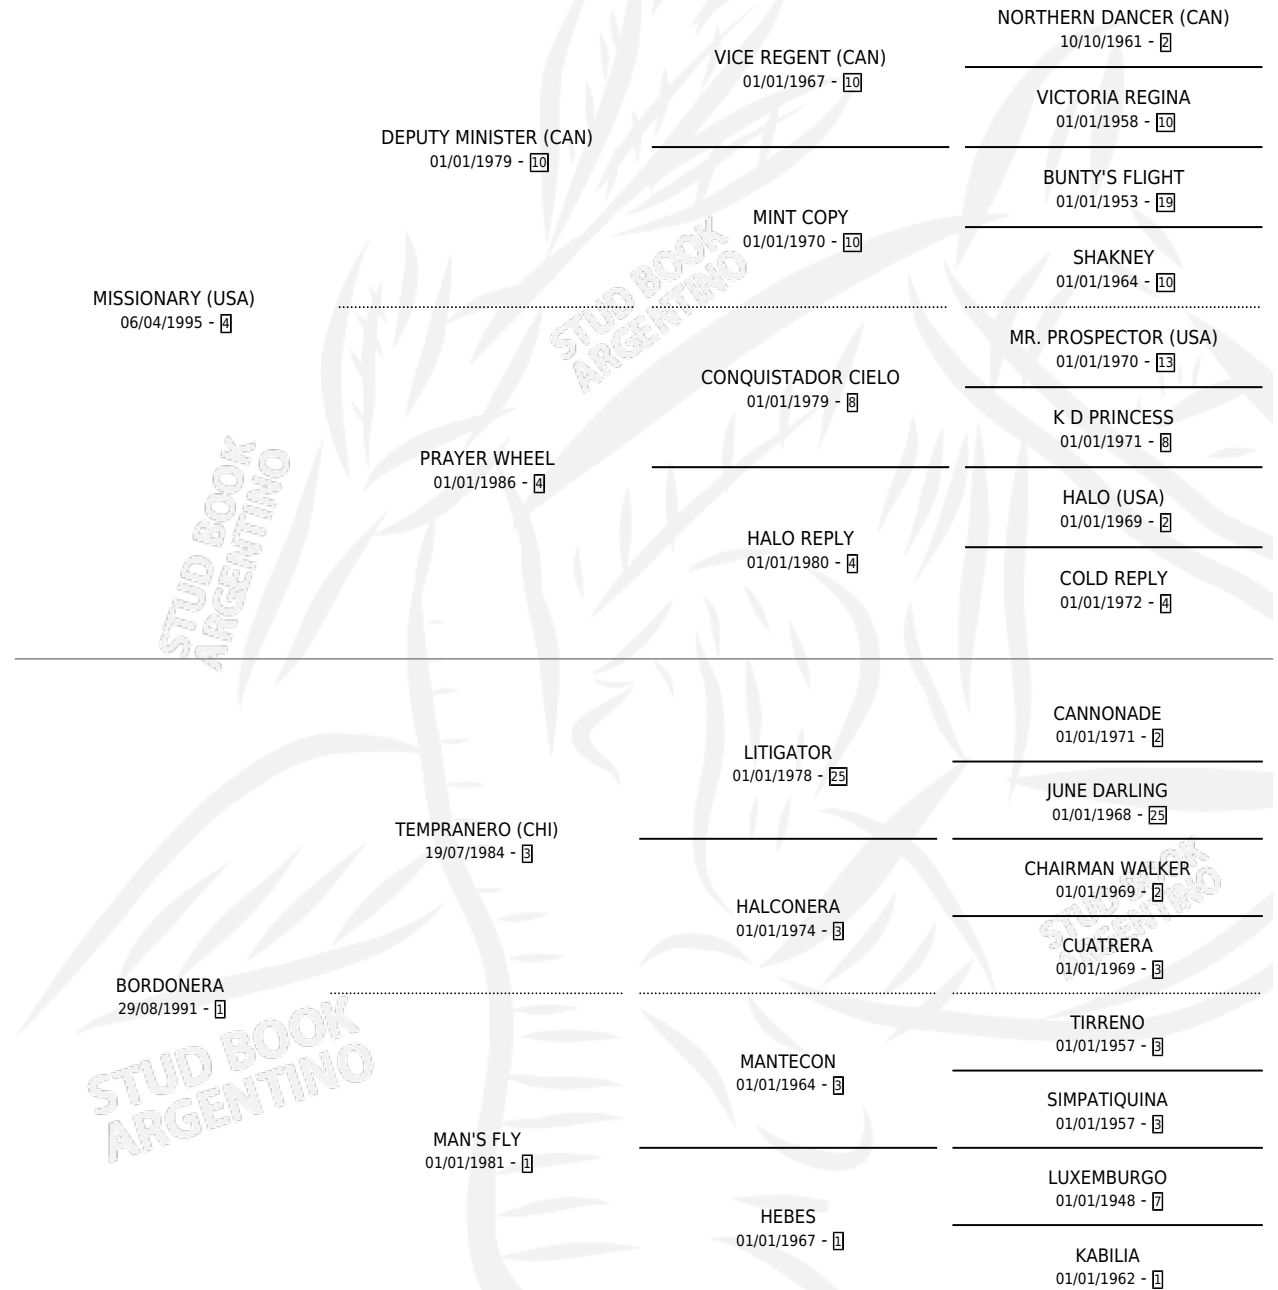

EL BLASONERO

por **MISSIONARY (USA)** y **BORDONERA** por **TEMPRANERO (CHI)**

Argentina · Macho · Zaino · SP · 21/10/2008
Familia 1-h · Volumen 40

ESTADO

TIPIFICACIÓN SANGUÍNEA	X
TIPIFICACIÓN POR ADN	✓
PASAPORTE	✓
IDENTIFICACIÓN POR MICROCHIP	✓
REPRODUCTOR	✓

Lugar de nacimiento: Las Camelias
Criador: Sin dato

~

HIJOS

	MACHOS	HEMBRAS
2 NACIERON	2	0
SIN ACTUACIONES		

PEDIGREE