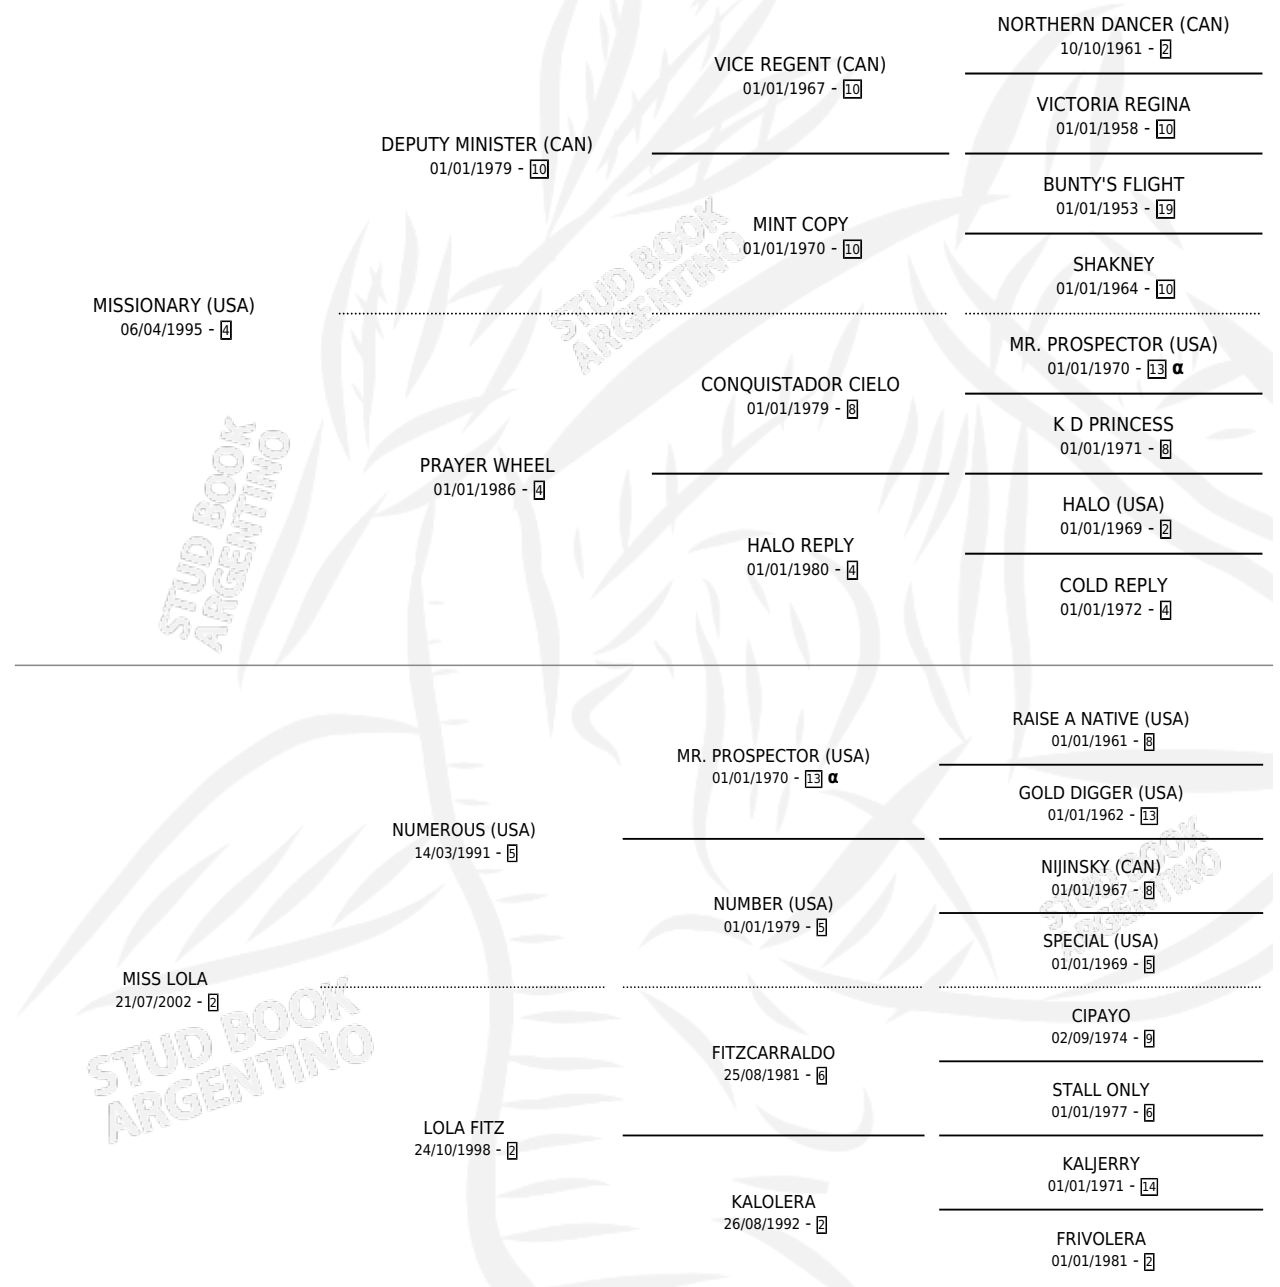

SR CAPRICHO

por **MISSIONARY (USA)** y **MISS LOLA** por **NUMEROUS (USA)**

Argentina · Macho · Alazan · SP · 07/10/2008
Familia 2-f · Volumen 40

ESTADO

TIPIFICACIÓN SANGUÍNEA	X
TIPIFICACIÓN POR ADN	X
PASAPORTE	X
IDENTIFICACIÓN POR MICROCHIP	X
REPRODUCTOR	X

Lugar de nacimiento: Las Camelias
Criador: Sanchez Eduardo

PEDIGREE

INBREEDING : α

SR CAPRICO

Datos oficiales del Stud Book Argentino

Documento generado el 11/05/2026

studbook.org.ar