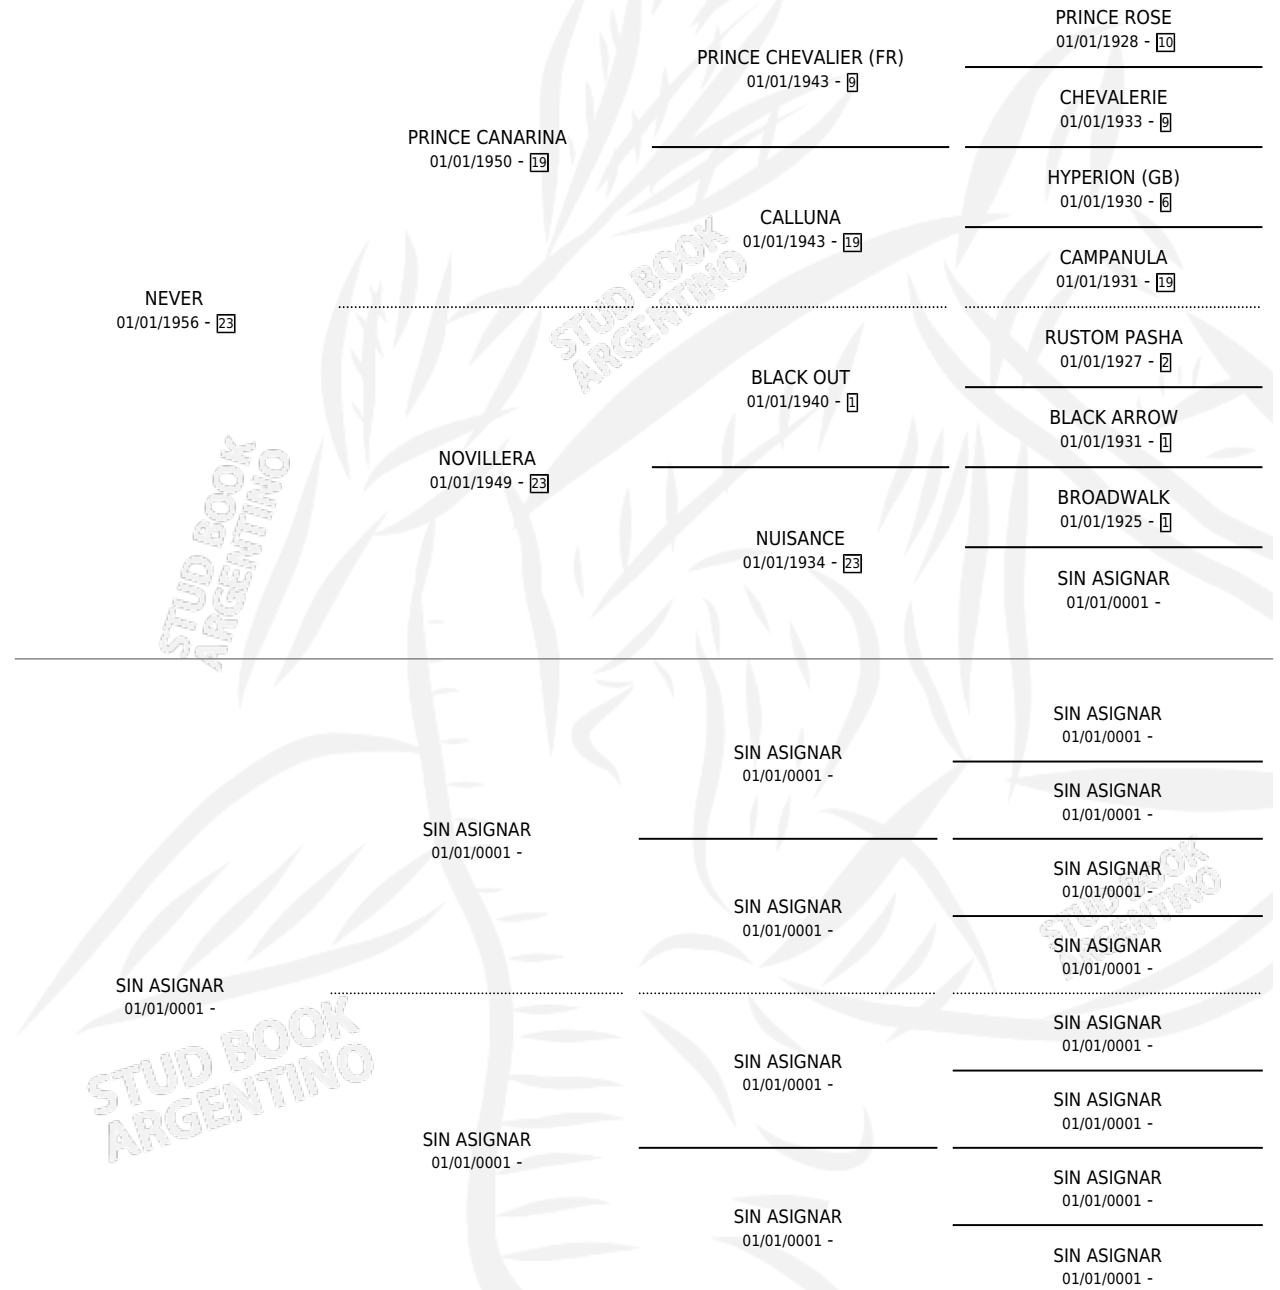

NEVERCALA

por NEVER y SIN ASIGNAR por SIN ASIGNAR

Argentina · Hembra · Zaino Doradillo · SP · 01/01/1975
Familia · Volumen 29

ESTADO

TIPIFICACIÓN SANGUÍNEA	X
TIPIFICACIÓN POR ADN	X
PASAPORTE	X
IDENTIFICACIÓN POR MICROCHIP	X
REPRODUCTOR	X

Lugar de nacimiento: Campo particular

Criador: Gonzalez Sergio Luis

PEDIGREE