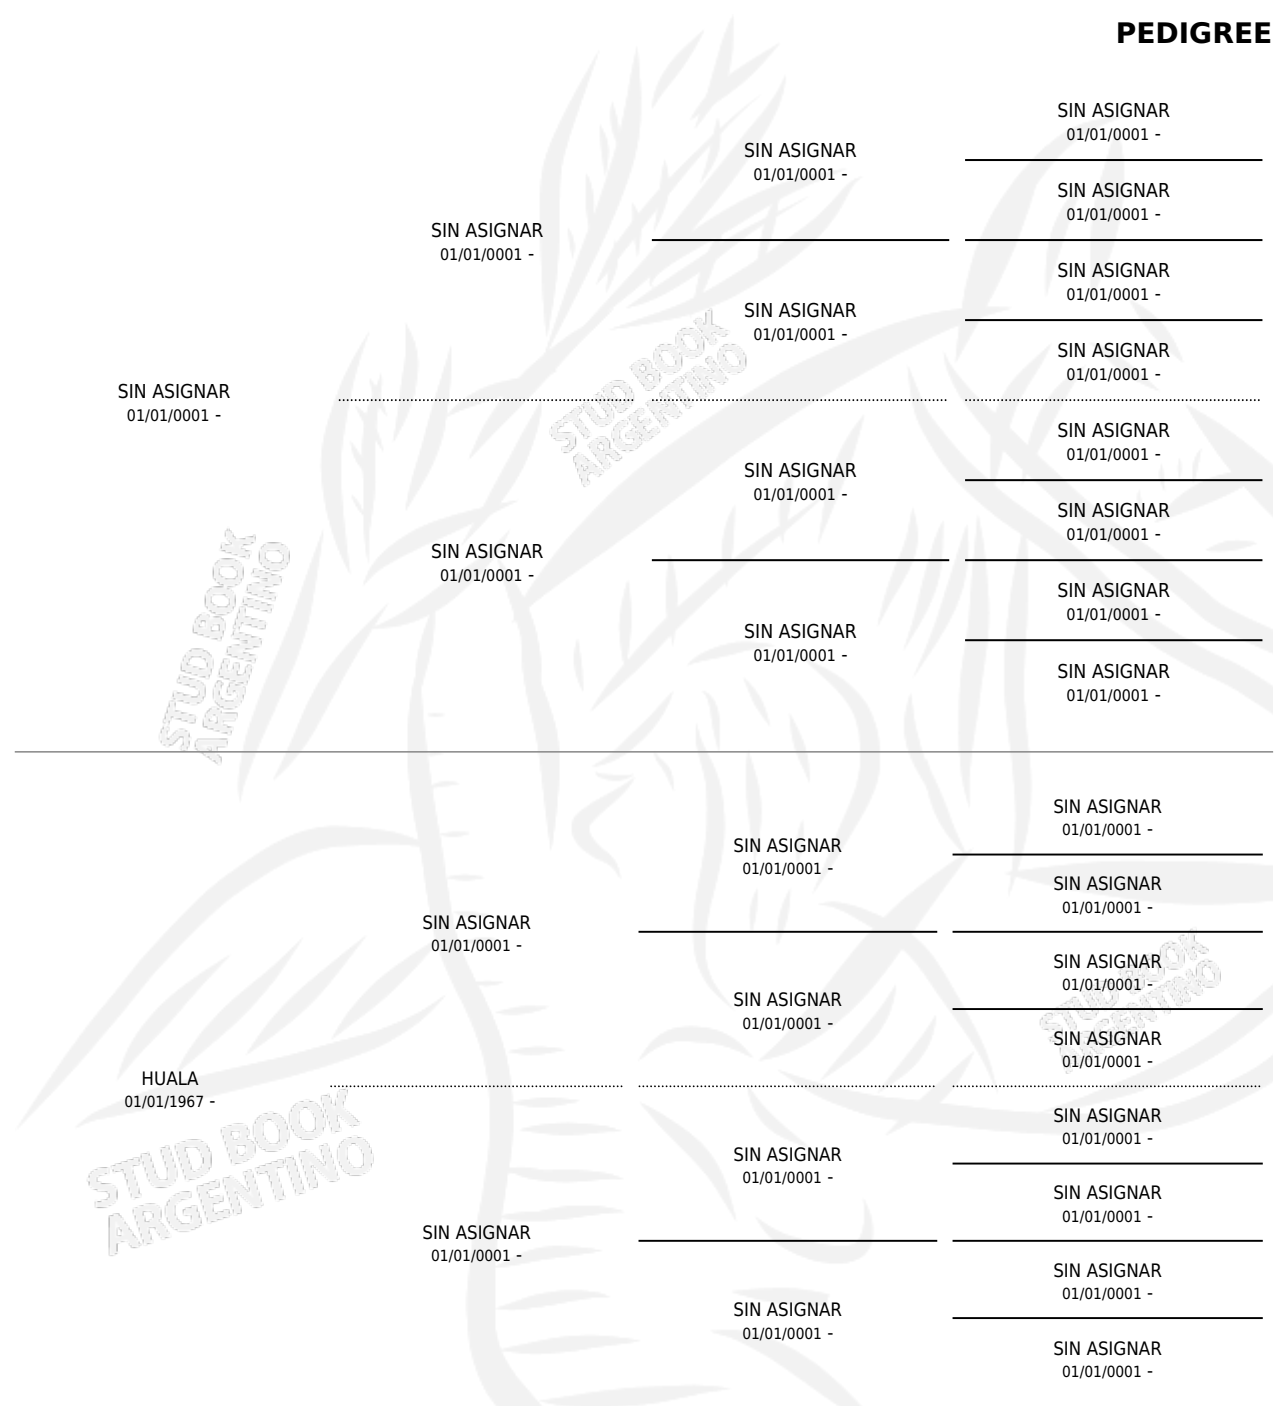

HASIÑA

PEDIGREE

por SIN ASIGNAR y HUALA por SIN ASIGNAR

Argentina · Hembra · Alazan · SP · 01/01/1975
Familia · Volumen 29

ESTADO

TIPIFICACIÓN SANGUÍNEA	X
TIPIFICACIÓN POR ADN	X
PASAPORTE	X
IDENTIFICACIÓN POR MICROCHIP	X
REPRODUCTOR	✓

Lugar de nacimiento: Campo particular

Criador: Sin dato

~

HIJOS

	MACHOS	HEMBRAS
1 NACIERON	0	1
SIN ACTUACIONES		

S

mientos 1 / Efectividad 50.00%

PADRILLO	PRODUCTO	CRIADOR	1ER SERVICIO	ÚLTIMO SERVICIO
COURT WOOD	∅		28/09/1985	05/12/1985
COURT WOOD	COURTIÑA (H AT, 28/09/1984)	SIN DATO		