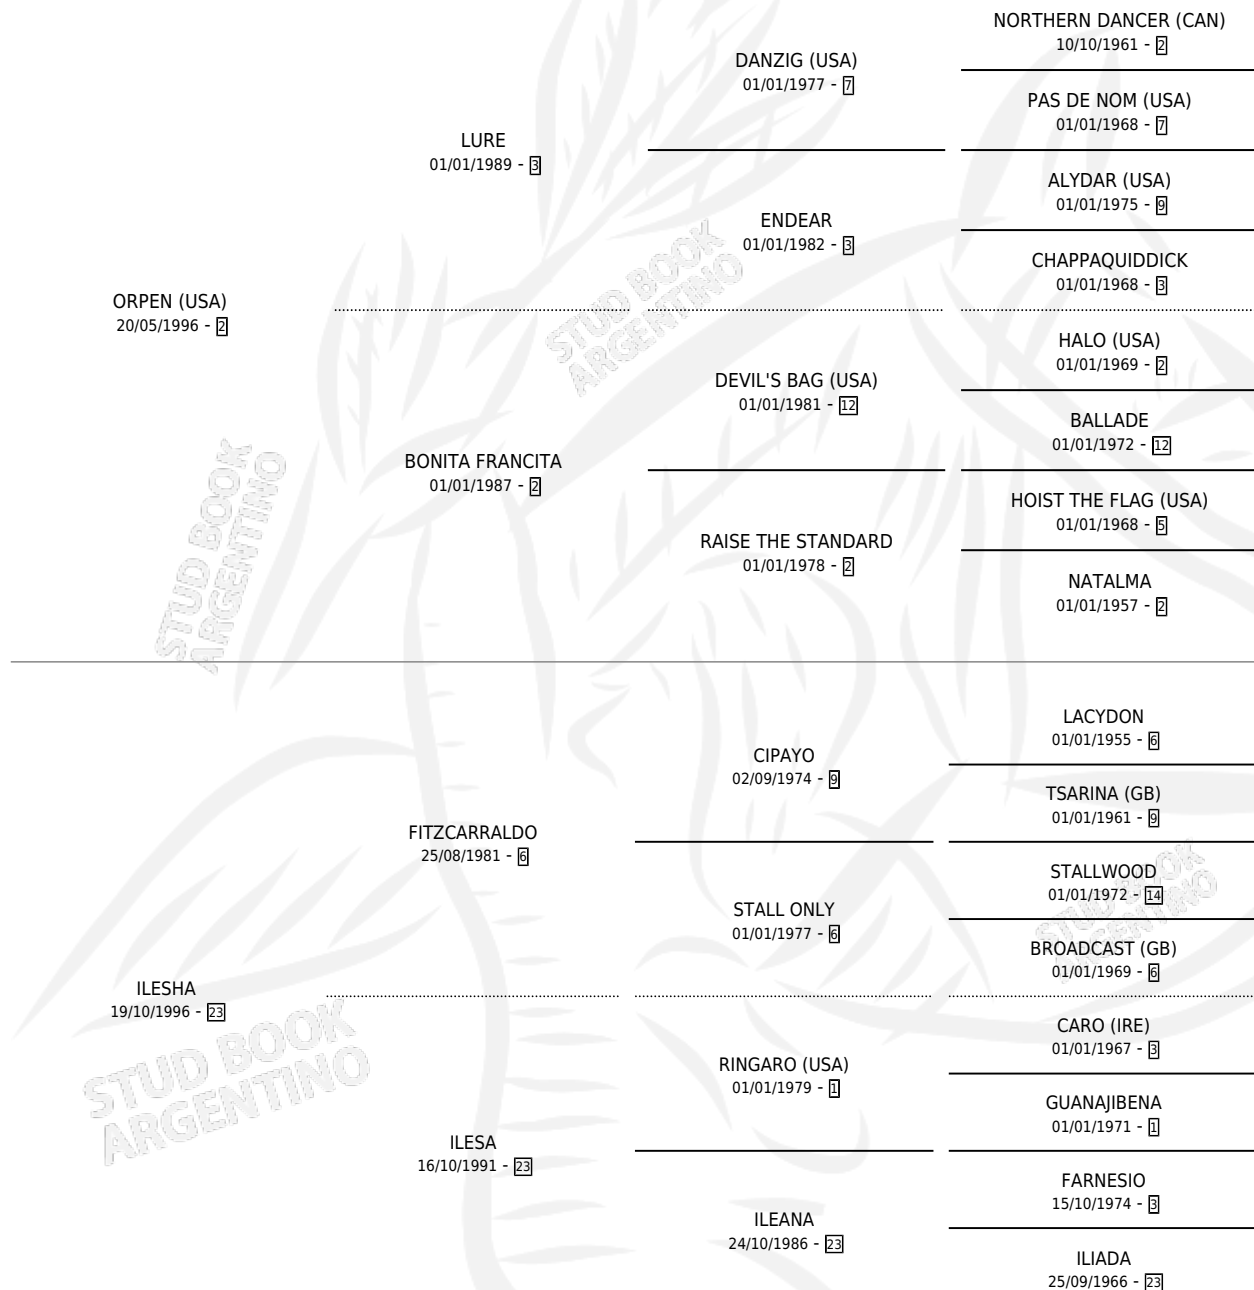

INSHOOT

por **ORPEN (USA)** y **ILESHA** por **FITZCARRALDO**

Argentina · Hembra · Zaino · SP · 26/10/2008
Familia 23-a · Volumen 40

ESTADO

TIPIFICACIÓN SANGUÍNEA	X
TIPIFICACIÓN POR ADN	✓
PASAPORTE	✓
IDENTIFICACIÓN POR MICROCHIP	X
REPRODUCTOR	✓

Lugar de nacimiento: Orilla Del Monte

Criador: Orilla Del Monte

~

HIJOS

	MACHOS	HEMBRAS
7 NACIERON	5	2
5 CORRIERON	4	1
5 GANARON	4	1
0 GANADORES CL	0 GANADORES GR	0 GANADORES G1

PEDIGREE

CAMPAÑA

Solo carreras oficiales de Argentina