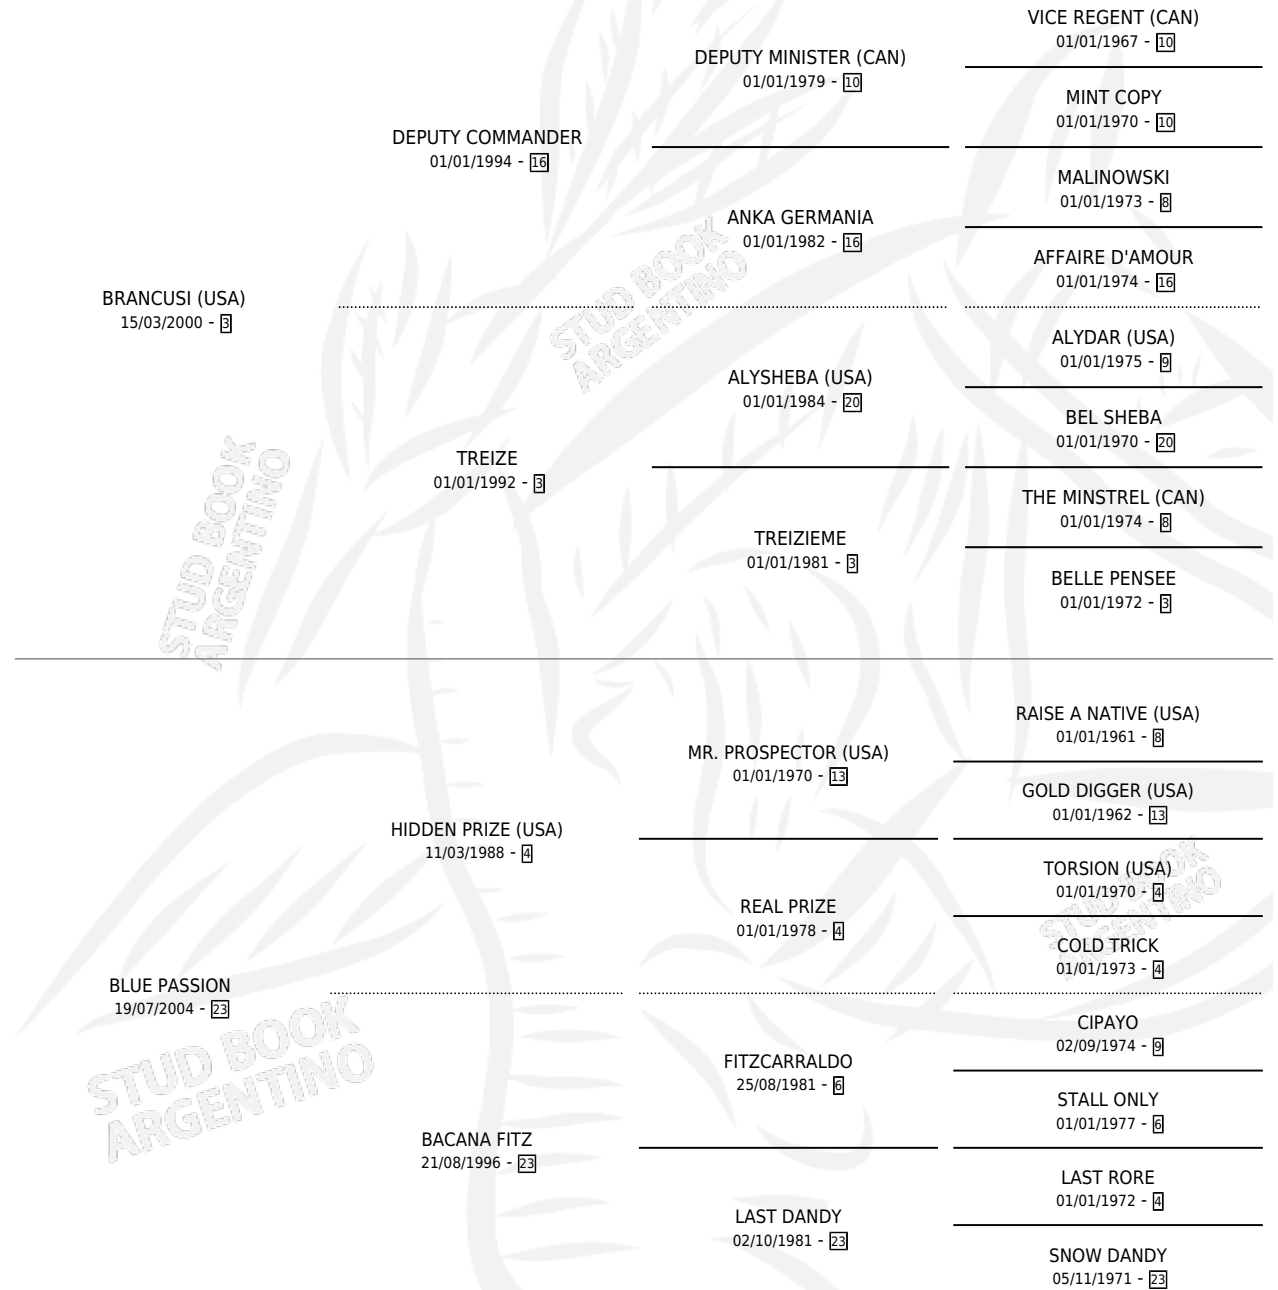

BAITSHOP

por **BRANCUSI (USA)** y **BLUE PASSION** por **HIDDEN PRIZE (USA)**

Argentina · Hembra · Zaino · SP · 29/10/2008
Familia 23-a · Volumen 40

ESTADO

TIPIFICACIÓN SANGUÍNEA	X
TIPIFICACIÓN POR ADN	✓
PASAPORTE	✓
IDENTIFICACIÓN POR MICROCHIP	✓
REPRODUCTOR	✓

Lugar de nacimiento: Orilla Del Monte

Criador: Orilla Del Monte

~

HIJOS

	MACHOS	HEMBRAS
3 NACIERON	3	0
SIN ACTUACIONES		

PEDIGREE

CAMPAÑA

Solo carreras oficiales de Argentina