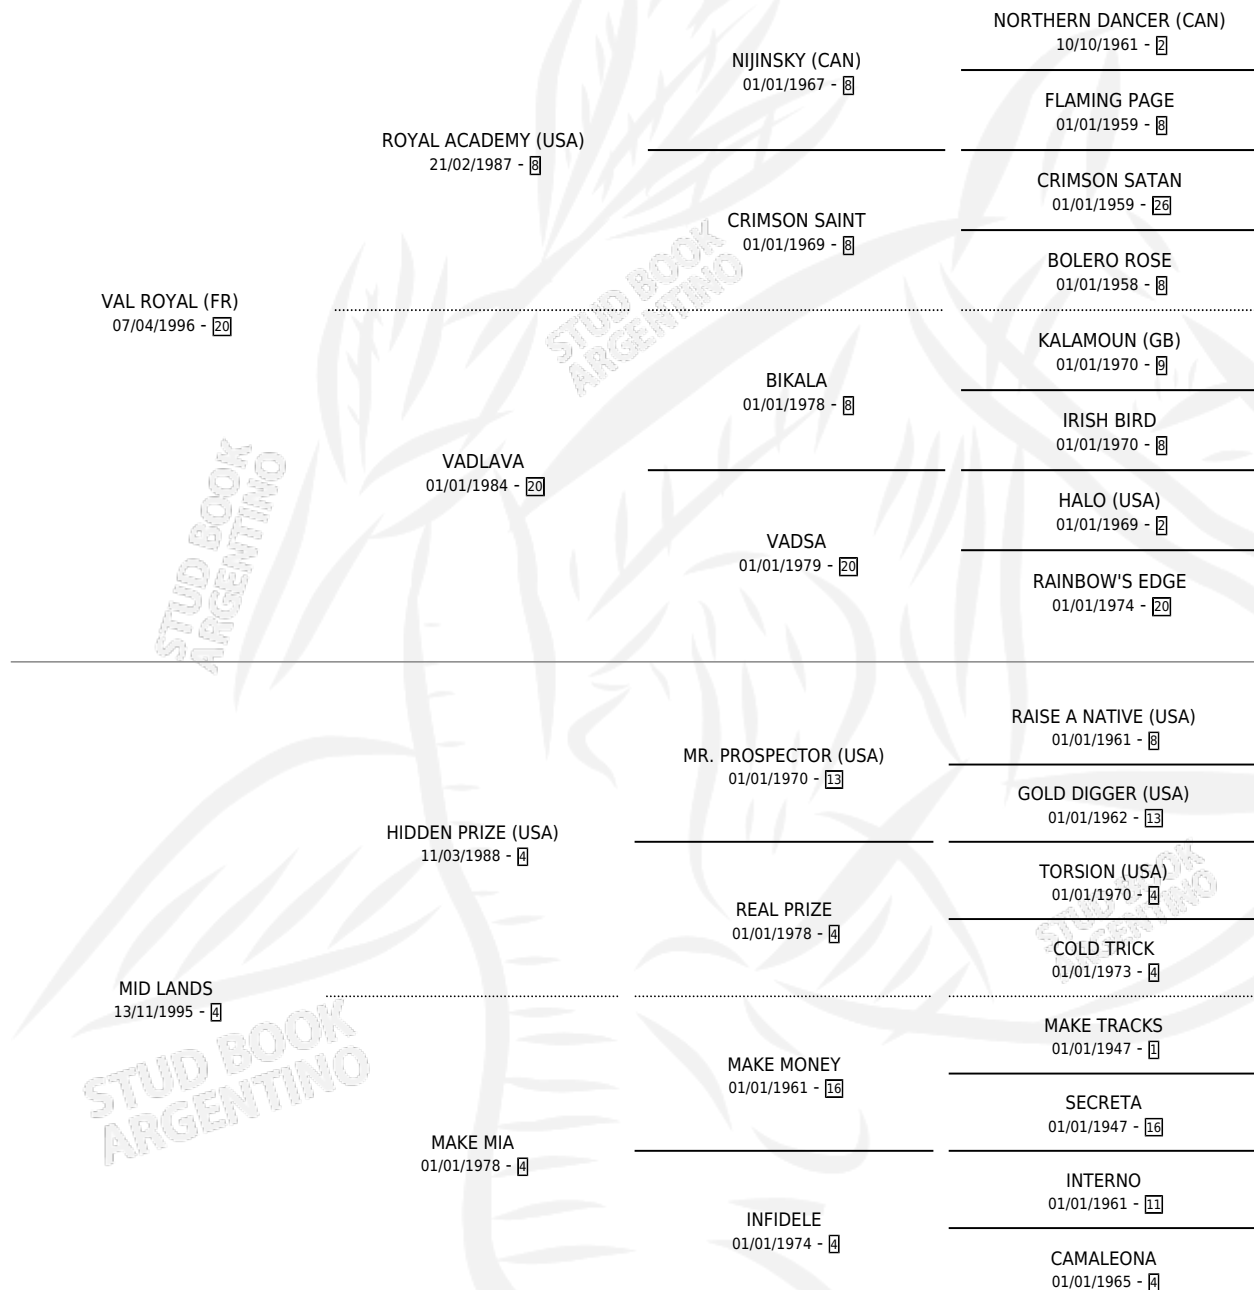

MADE OF HONOR

por VAL ROYAL (FR) y MID LANDS por HIDDEN PRIZE (USA)

Argentina · Hembra · Zaino · SP · 30/10/2008
Familia 4-b · Volumen 40

ESTADO

TIPIFICACIÓN SANGUÍNEA	X
TIPIFICACIÓN POR ADN	✓
PASAPORTE	✓
IDENTIFICACIÓN POR MICROCHIP	✓
REPRODUCTOR	✓

Lugar de nacimiento: Orilla Del Monte
Criador: Orilla Del Monte

~

HIJOS

	MACHOS	HEMBRAS
3 NACIERON	1	2
SIN ACTUACIONES		

PEDIGREE