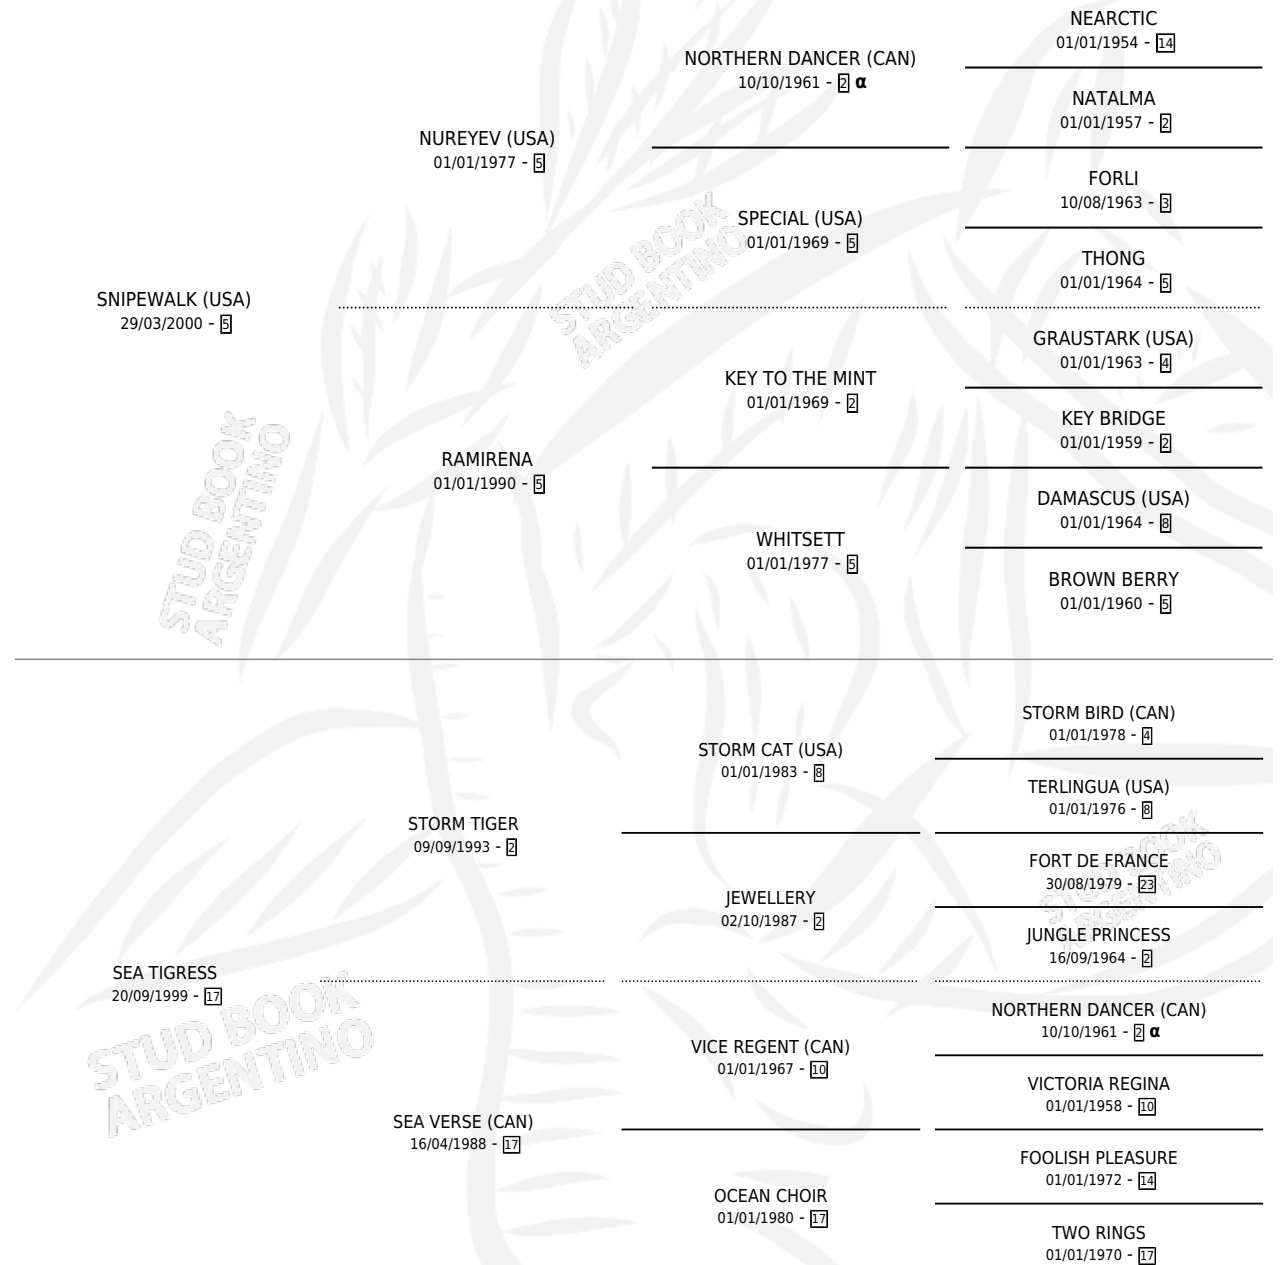

# LA TEQUILA B

por **SNIPEWALK (USA)** y **SEA TIGRESS** por **STORM TIGER**

Argentina · Hembra · Zaino Colorado · SP · 12/10/2008  
Familia 17-b · Volumen 40

## ESTADO

TIPIFICACIÓN SANGUÍNEA	X
TIPIFICACIÓN POR ADN	✓
PASAPORTE	✓
IDENTIFICACIÓN POR MICROCHIP	✓
REPRODUCTOR	X

**Lugar de nacimiento:** Los Irlandeses

**Criador:** Berardi Carlos Federico

## PEDIGREE

INBREEDING : α