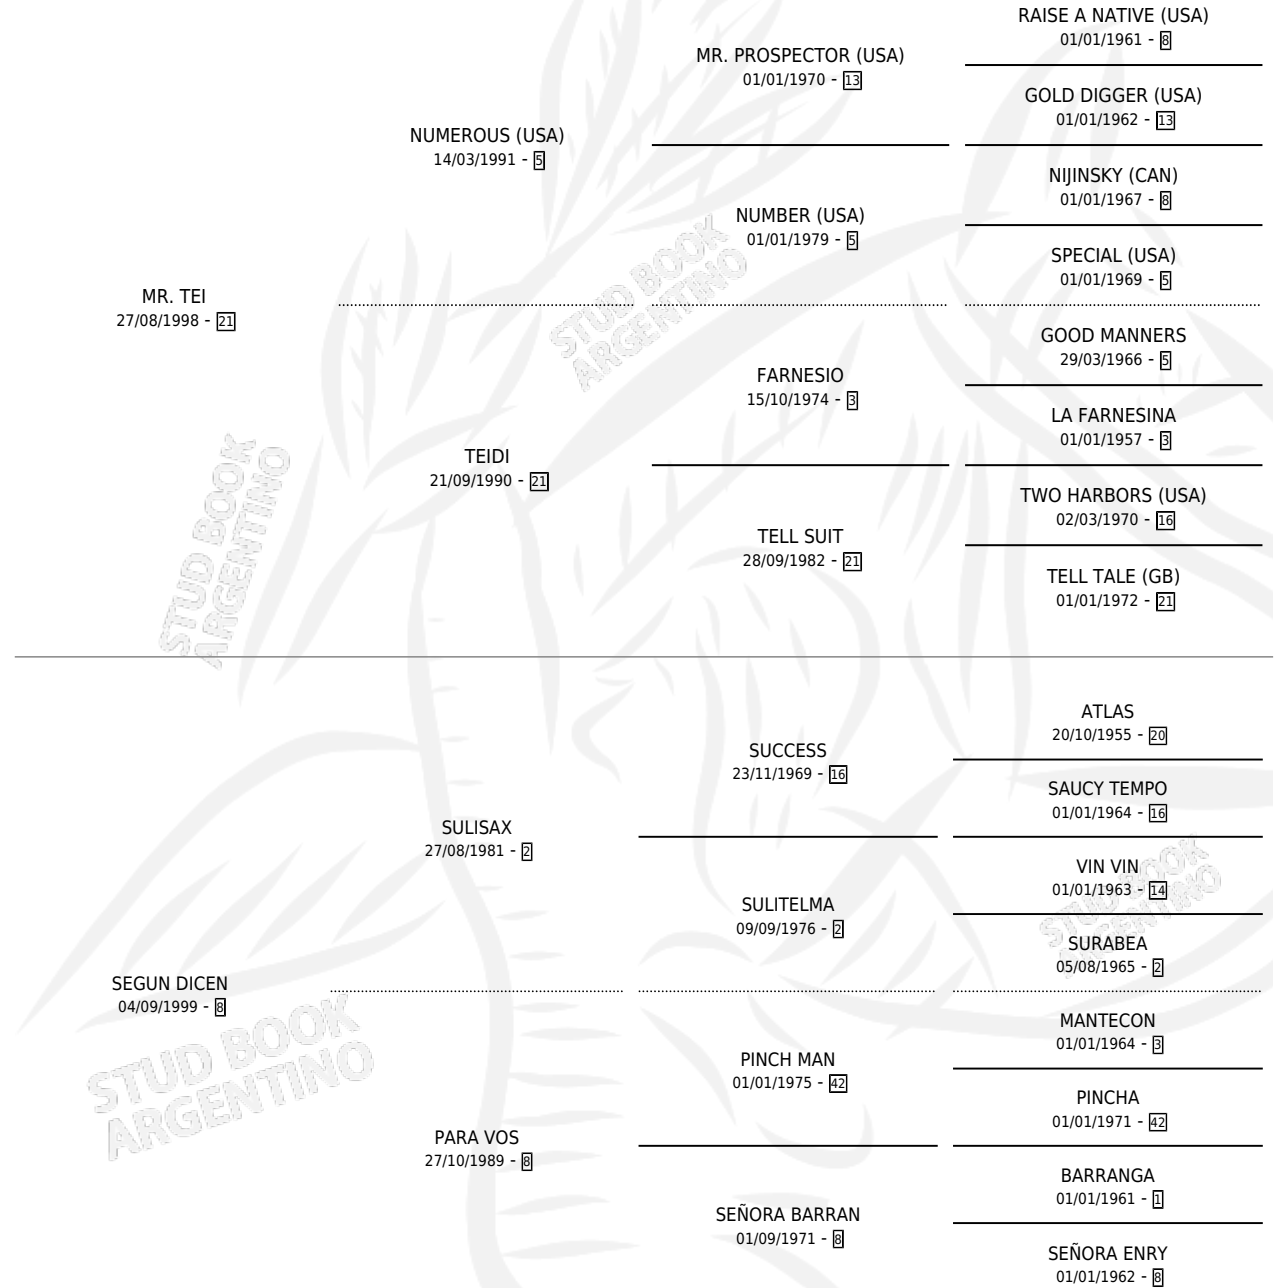

SALVADOR TEI

por MR. TEI y SEGUN DICEN por SULISAX

Argentina · Macho · Alazan · SP · 05/11/2008
Familia 8-k · Volumen 40

ESTADO

TIPIFICACIÓN SANGUÍNEA	X
TIPIFICACIÓN POR ADN	✓
PASAPORTE	✓
IDENTIFICACIÓN POR MICROCHIP	✓
REPRODUCTOR	X

Lugar de nacimiento: Altos Del Salado

Criador: Altos Del Salado

PEDIGREE