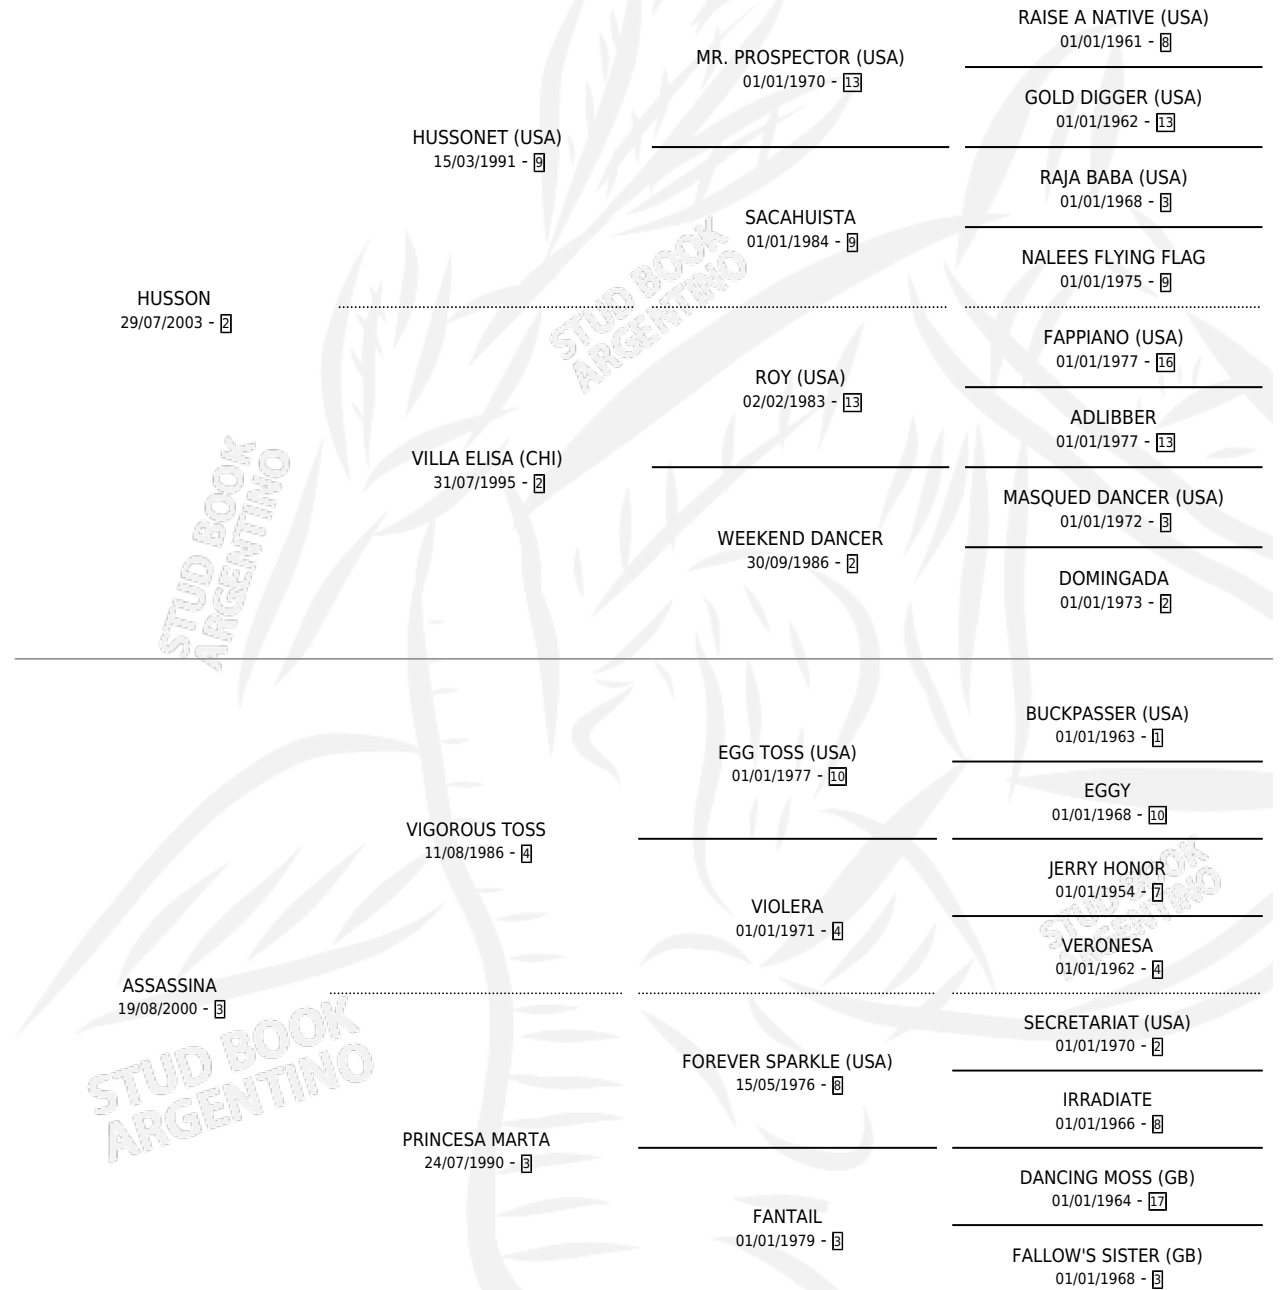

ASUSSON

por HUSSON y ASSASSINA por VIGOROUS TOSS

Argentina · Macho · Tordillo · SP · 03/10/2008
Familia 3-i · Volumen 40

ESTADO

TIPIFICACIÓN SANGUÍNEA	X
TIPIFICACIÓN POR ADN	✓
PASAPORTE	✓
IDENTIFICACIÓN POR MICROCHIP	X
REPRODUCTOR	X

Lugar de nacimiento: Altos Del Salado

Criador: Altos Del Salado

PEDIGREE

CAMPAÑA

Solo carreras oficiales de Argentina

POR EDAD

EDAD	CC	1°	2°	3°	4°	5°	NP	CLC	CLG	CLCG1	CLGG1	IMPORTE	GANANCIA / CC
3 AÑOS	1	0	0	0	0	0	1	0	0	0	0	\$0	\$0
4 AÑOS	2	0	0	0	0	0	2	0	0	0	0	\$0	\$0
5 AÑOS	2	0	0	0	0	0	2	0	0	0	0	\$0	\$0
TOTALES	5	0	0	0	0	0	5	0	0	0	0	\$0	\$0
%		0.0%	0.0%	0.0%	0.0%	0.0%	100%	0.0%	0.0%	0.0%	0.0%		