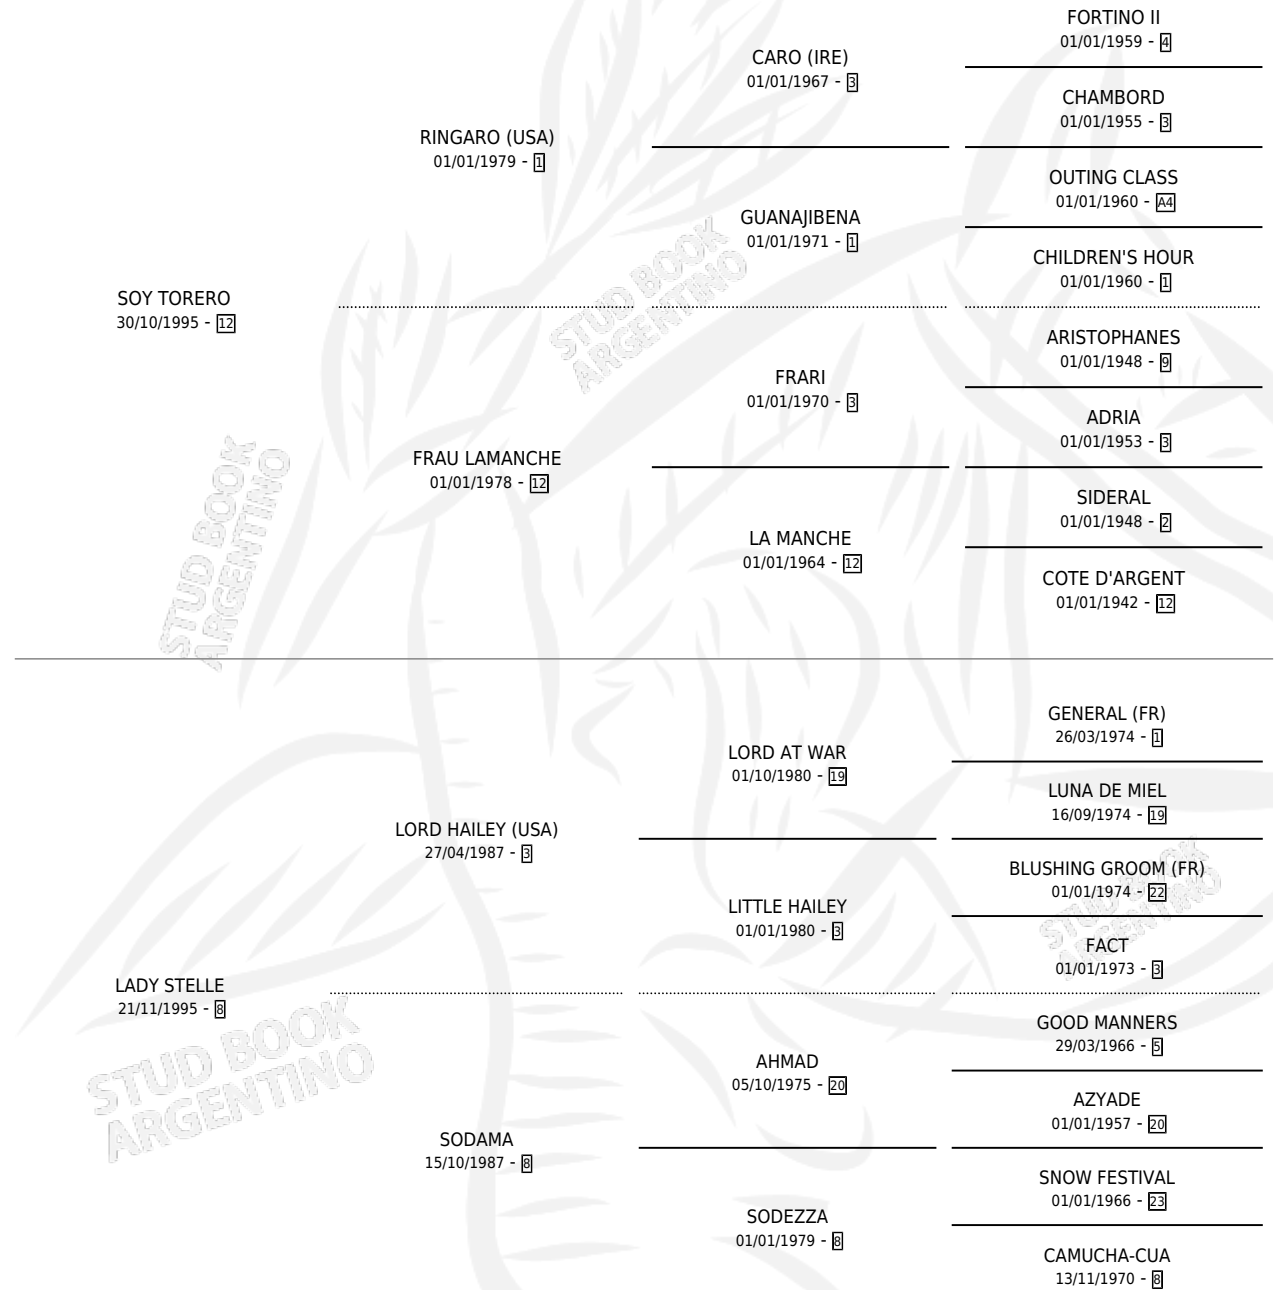

SOMBRA TORERA

por SOY TORERO y LADY STELLE por LORD HAILEY (USA)

Argentina · Hembra · Zaino Negro · SP · 30/10/2008
Familia 8-k · Volumen 40

ESTADO

TIPIFICACIÓN SANGUÍNEA	X
TIPIFICACIÓN POR ADN	✓
PASAPORTE	✓
IDENTIFICACIÓN POR MICROCHIP	✓
REPRODUCTOR	X

Lugar de nacimiento: Los Hipocampos

Criador: Los Hipocampos

PEDIGREE

SOMBRA TORERA

Datos oficiales del Stud Book Argentino

Documento generado el 03/05/2026

studbook.org.ar