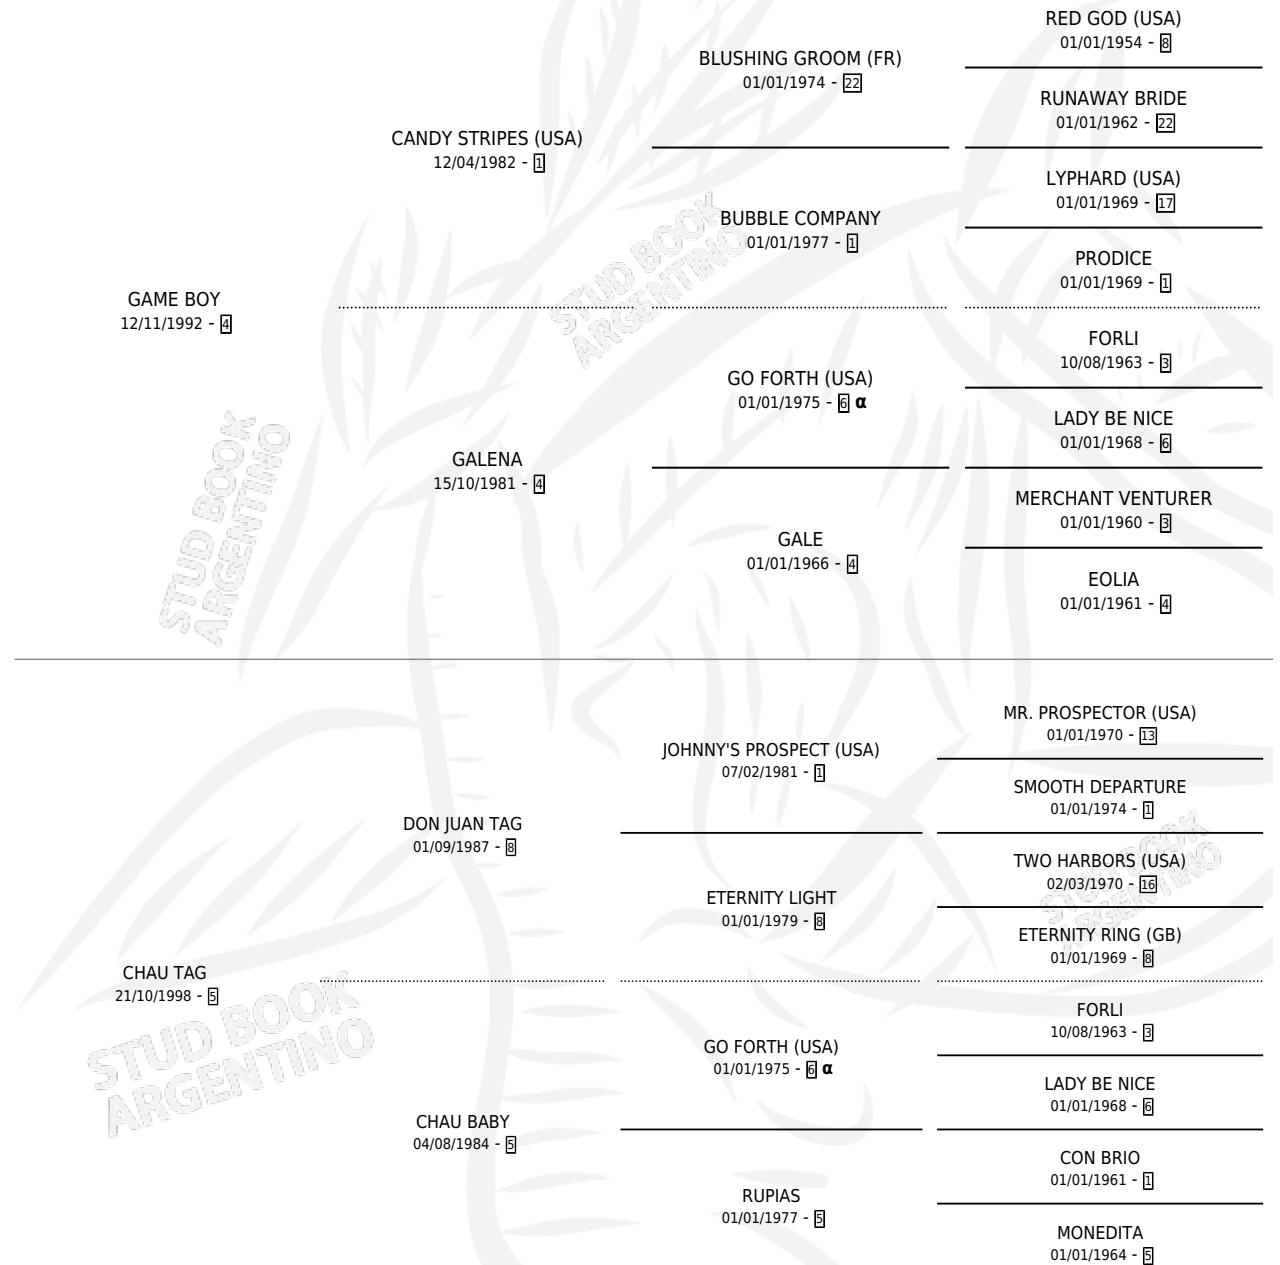

GAME JUANA

por **GAME BOY** y **CHAU TAG** por **DON JUAN TAG**

Argentina · Hembra · Alazan · SP · 29/10/2008
Familia 5-i · Volumen 40

ESTADO

| | |
|------------------------------|---|
| TIPIFICACIÓN SANGUÍNEA | X |
| TIPIFICACIÓN POR ADN | ✓ |
| PASAPORTE | ✓ |
| IDENTIFICACIÓN POR MICROCHIP | ✓ |
| REPRODUCTOR | ✓ |

Lugar de nacimiento: Mac Gregor

Criador: Mac Gregor

~

HIJOS

| | MACHOS | HEMBRAS |
|------------|--------|---------|
| 1 NACIERON | 0 | 1 |

SIN ACTUACIONES

PEDIGREE

INBREEDING : α

S

mientos 1 / Efectividad 50.00%

| PADRILLO | PRODUCTO | CRIADOR | 1ER SERVICIO | ÚLTIMO SERVICIO |
|-----------|------------------------------|------------------------|--------------|-----------------|
| LUREFIQUE | ∅ | | 21/11/2012 | 23/11/2012 |
| LUREFIQUE | LORE JUANA (H A, 07/11/2012) | MALVICINO MARIA EMILIA | 30/11/2011 | 03/12/2011 |