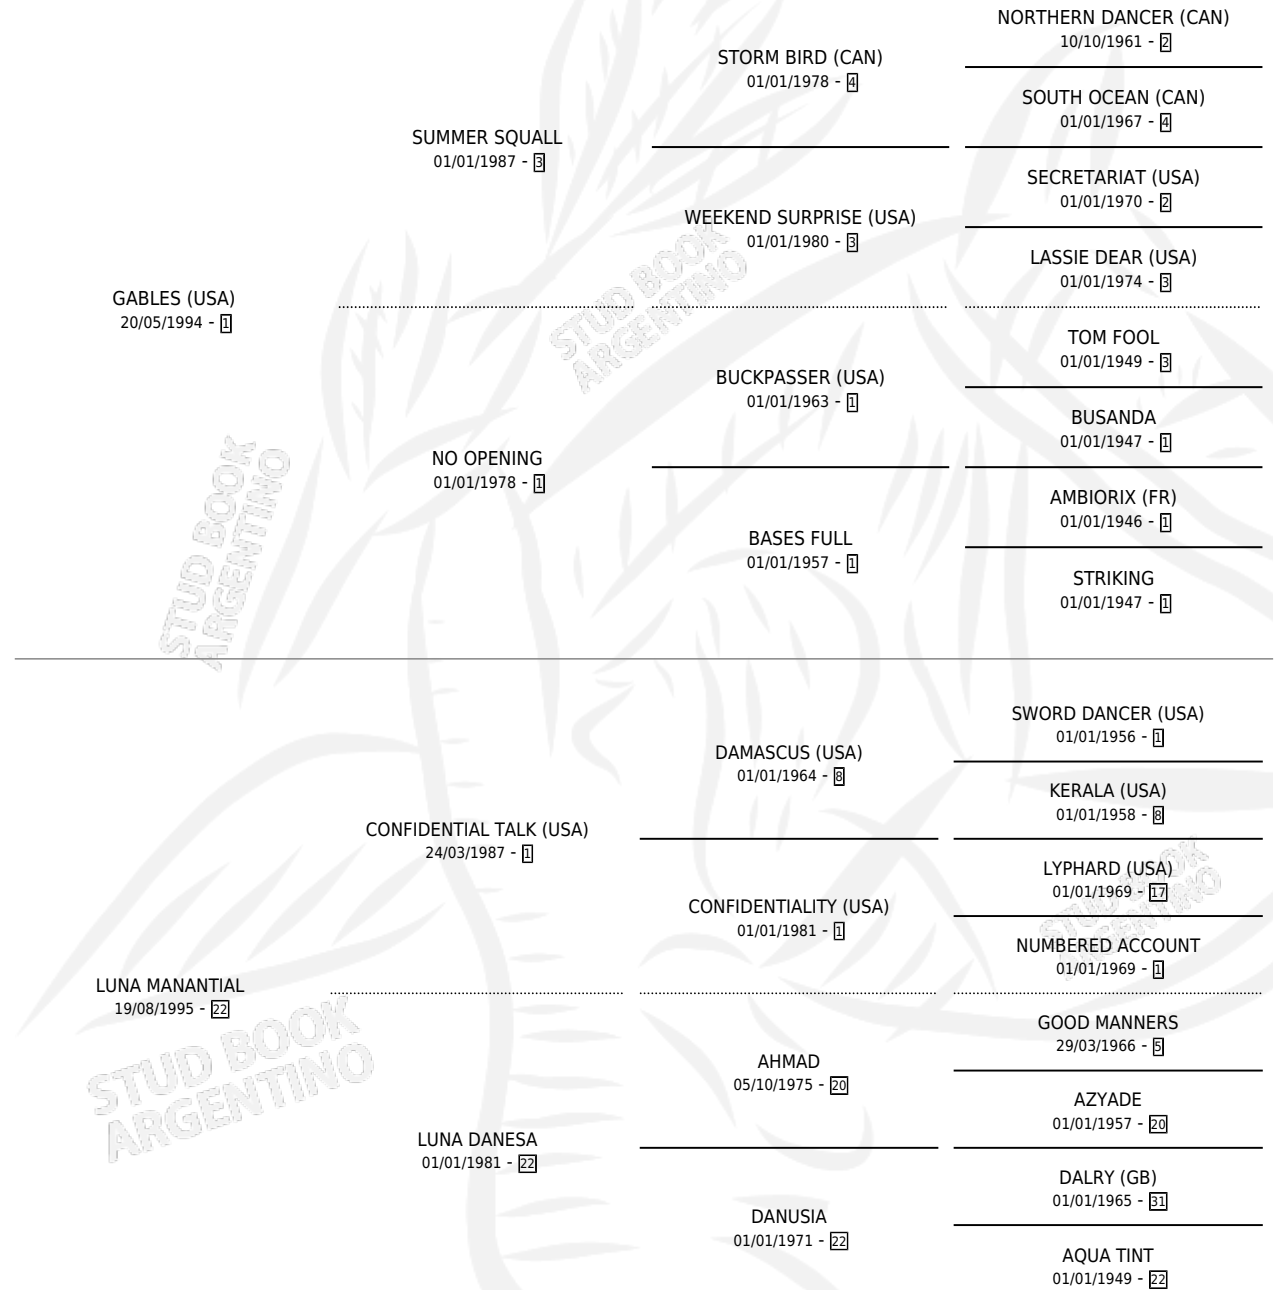

PRINCIPE GAB

por **GABLES (USA)** y **LUNA MANANTIAL** por
CONFIDENTIAL TALK (USA)

Argentina · Macho · Alazan · SP · 31/10/2008
Familia 22-a · Volumen 40

ESTADO

TIPIFICACIÓN SANGUÍNEA	X
TIPIFICACIÓN POR ADN	✓
PASAPORTE	✓
IDENTIFICACIÓN POR MICROCHIP	✓
REPRODUCTOR	X

Lugar de nacimiento: Mac Gregor

Criador: Mac Gregor

PEDIGREE

PRINCIPE GAB

Datos oficiales del Stud Book Argentino

Documento generado el 12/05/2026

studbook.org.ar