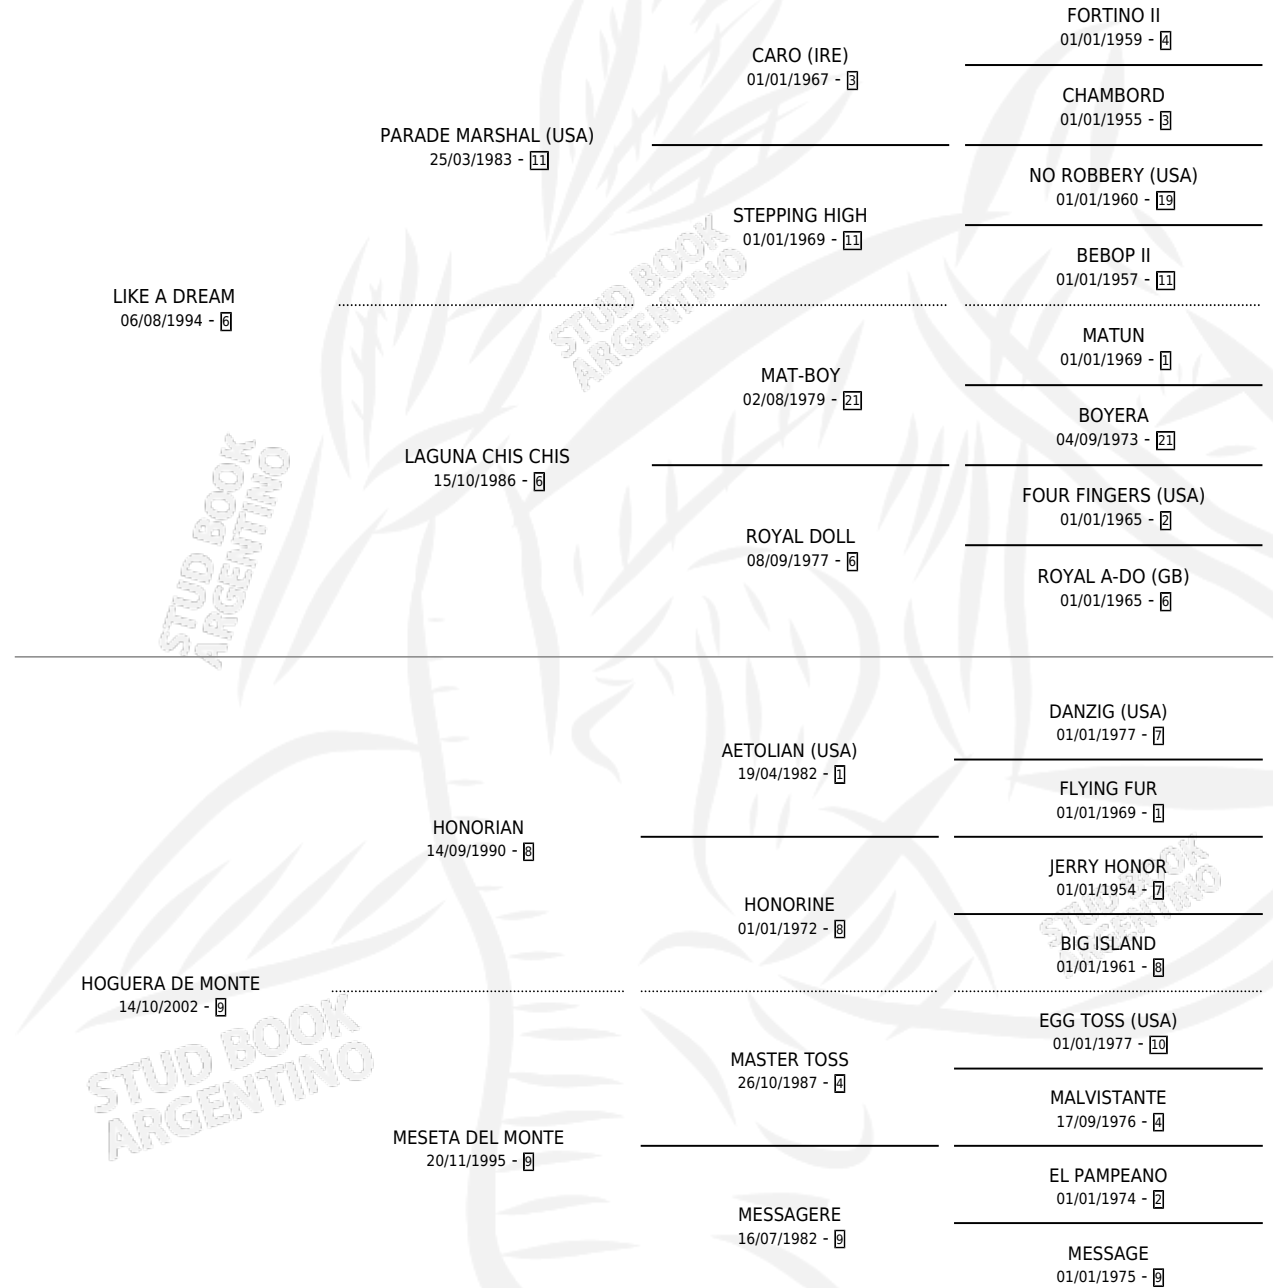

GRAN HOGUERA

por LIKE A DREAM y HOGUERA DE MONTE por HONORIAN

Argentina · Hembra · Tordillo · SP · 08/10/2008
Familia 9-g · Volumen 40

ESTADO

TIPIFICACIÓN SANGUÍNEA	X
TIPIFICACIÓN POR ADN	✓
PASAPORTE	✓
IDENTIFICACIÓN POR MICROCHIP	X
REPRODUCTOR	X

Lugar de nacimiento: El Gran Chaparral
Criador: Tejedor Nestor Horacio

PEDIGREE

GRAN HOGUERA

Datos oficiales del Stud Book Argentino

Documento generado el 10/05/2026

studbook.org.ar