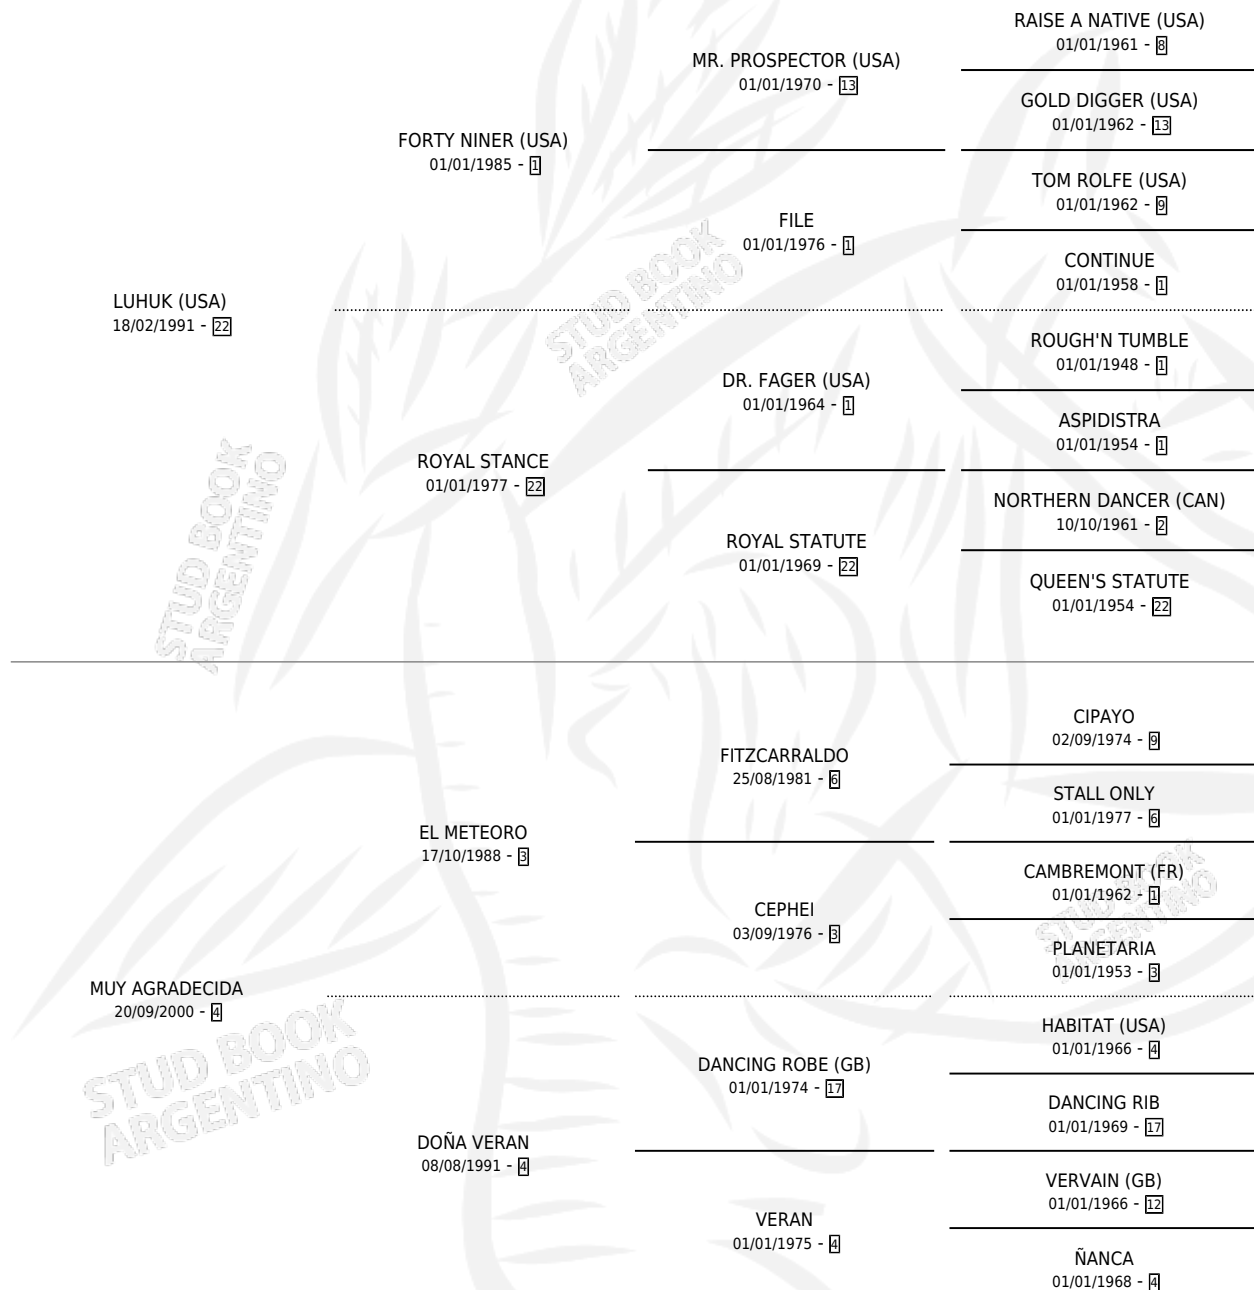

LUHUK AGRADECIDO

por LUHUK (USA) y MUY AGRADECIDA por EL METEORO

Argentina · Macho · Alazan · SP · 22/10/2008
Familia 4-i · Volumen 40

ESTADO

TIPIFICACIÓN SANGUÍNEA	X
TIPIFICACIÓN POR ADN	✓
PASAPORTE	✓
IDENTIFICACIÓN POR MICROCHIP	X
REPRODUCTOR	X

Lugar de nacimiento: Los Castaños

Criador: Sin dato

PEDIGREE