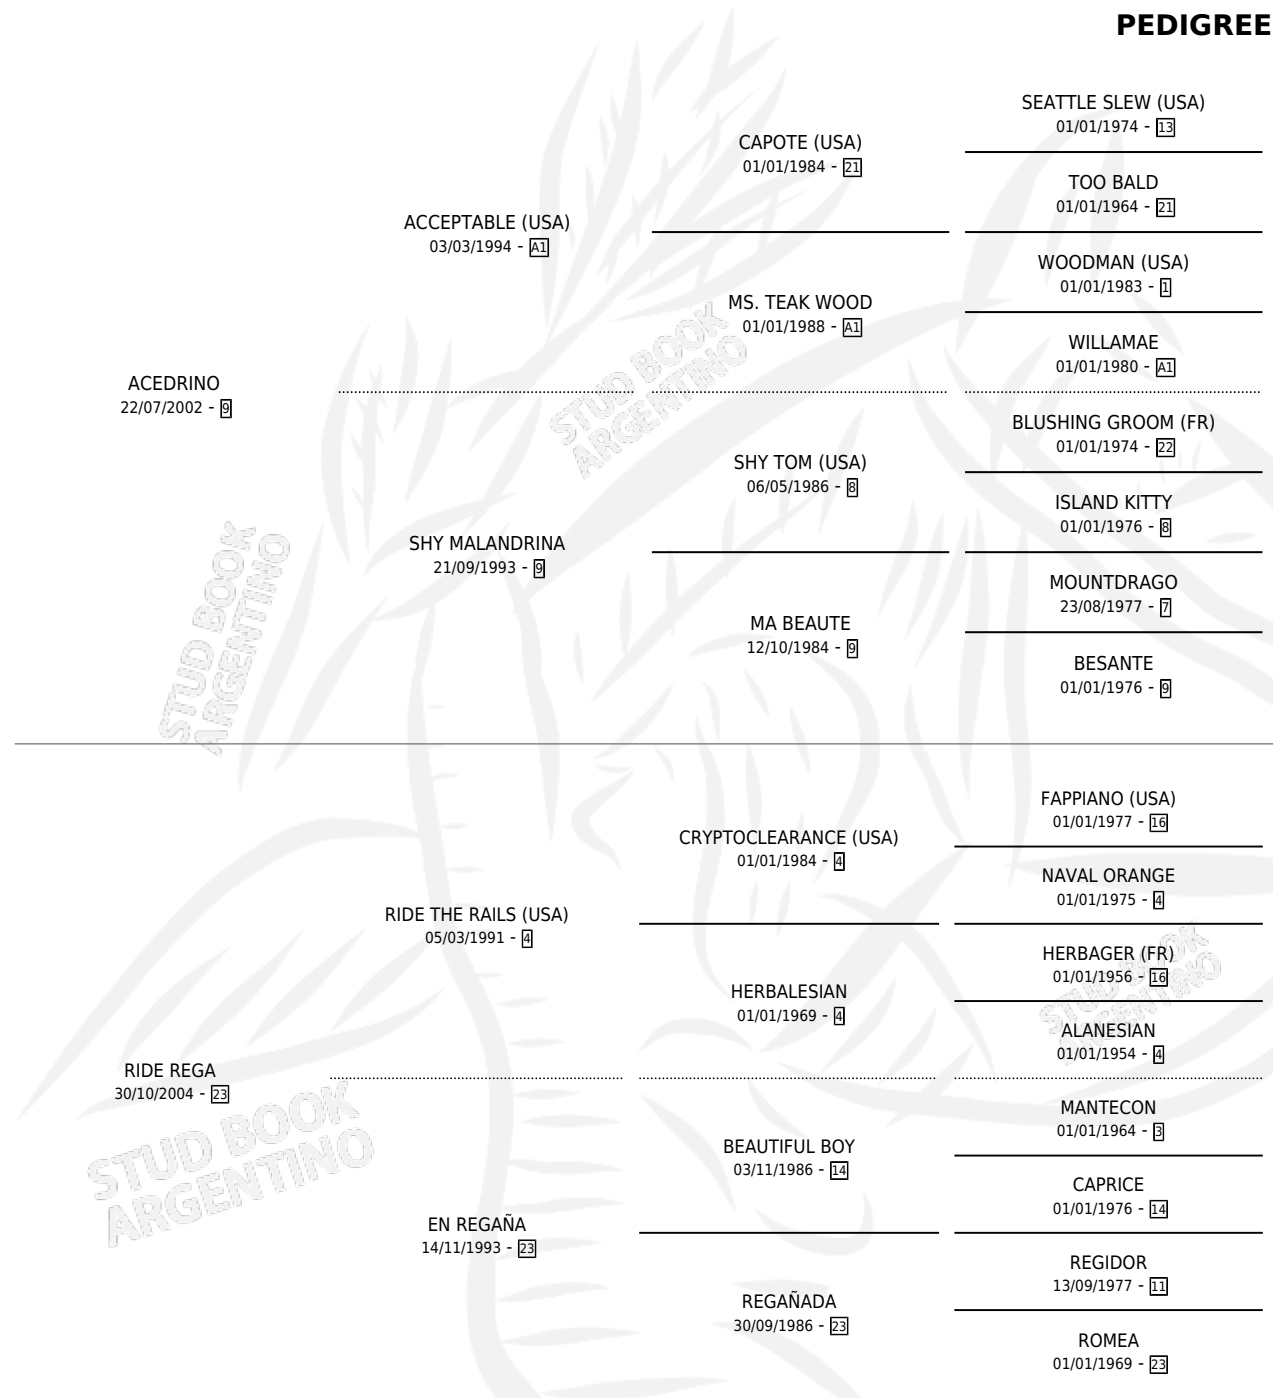

ACE REGA

por ACEDRINO y RIDE REGA por RIDE THE RAILS (USA)

Argentina · Hembra · Alazan · SP · 17/10/2008
Familia 23-a · Volumen 40

ESTADO

TIPIFICACIÓN SANGUÍNEA	X
TIPIFICACIÓN POR ADN	✓
PASAPORTE	✓
IDENTIFICACIÓN POR MICROCHIP	X
REPRODUCTOR	✓

Lugar de nacimiento: Los Castaños

Criador: Sin dato

PEDIGREE