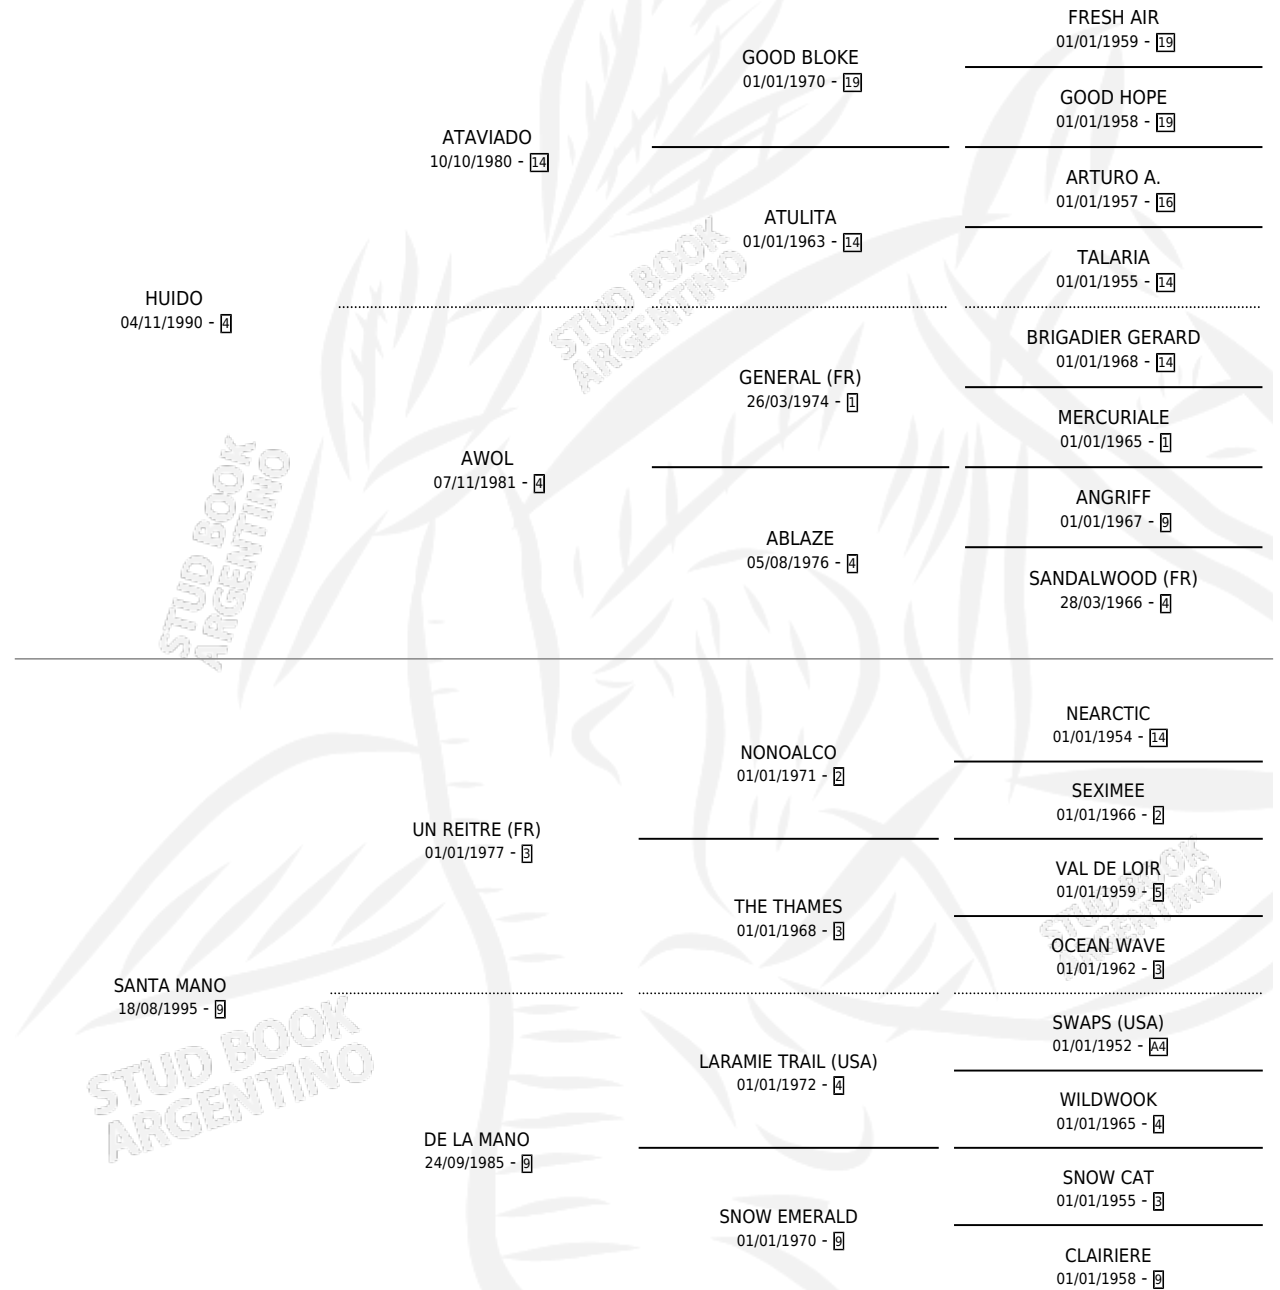

# DULCE ROX

por HUIDO y SANTA MANO por UN REITRE (FR)

Argentina · Hembra · Tordillo · SP · 20/10/2008  
Familia 9-e · Volumen 40

## ESTADO

TIPIFICACIÓN SANGUÍNEA	X
TIPIFICACIÓN POR ADN	✓
PASAPORTE	✓
IDENTIFICACIÓN POR MICROCHIP	✓
REPRODUCTOR	X

**Lugar de nacimiento:** Tiempo Record

**Criador:** Sin dato

## PEDIGREE