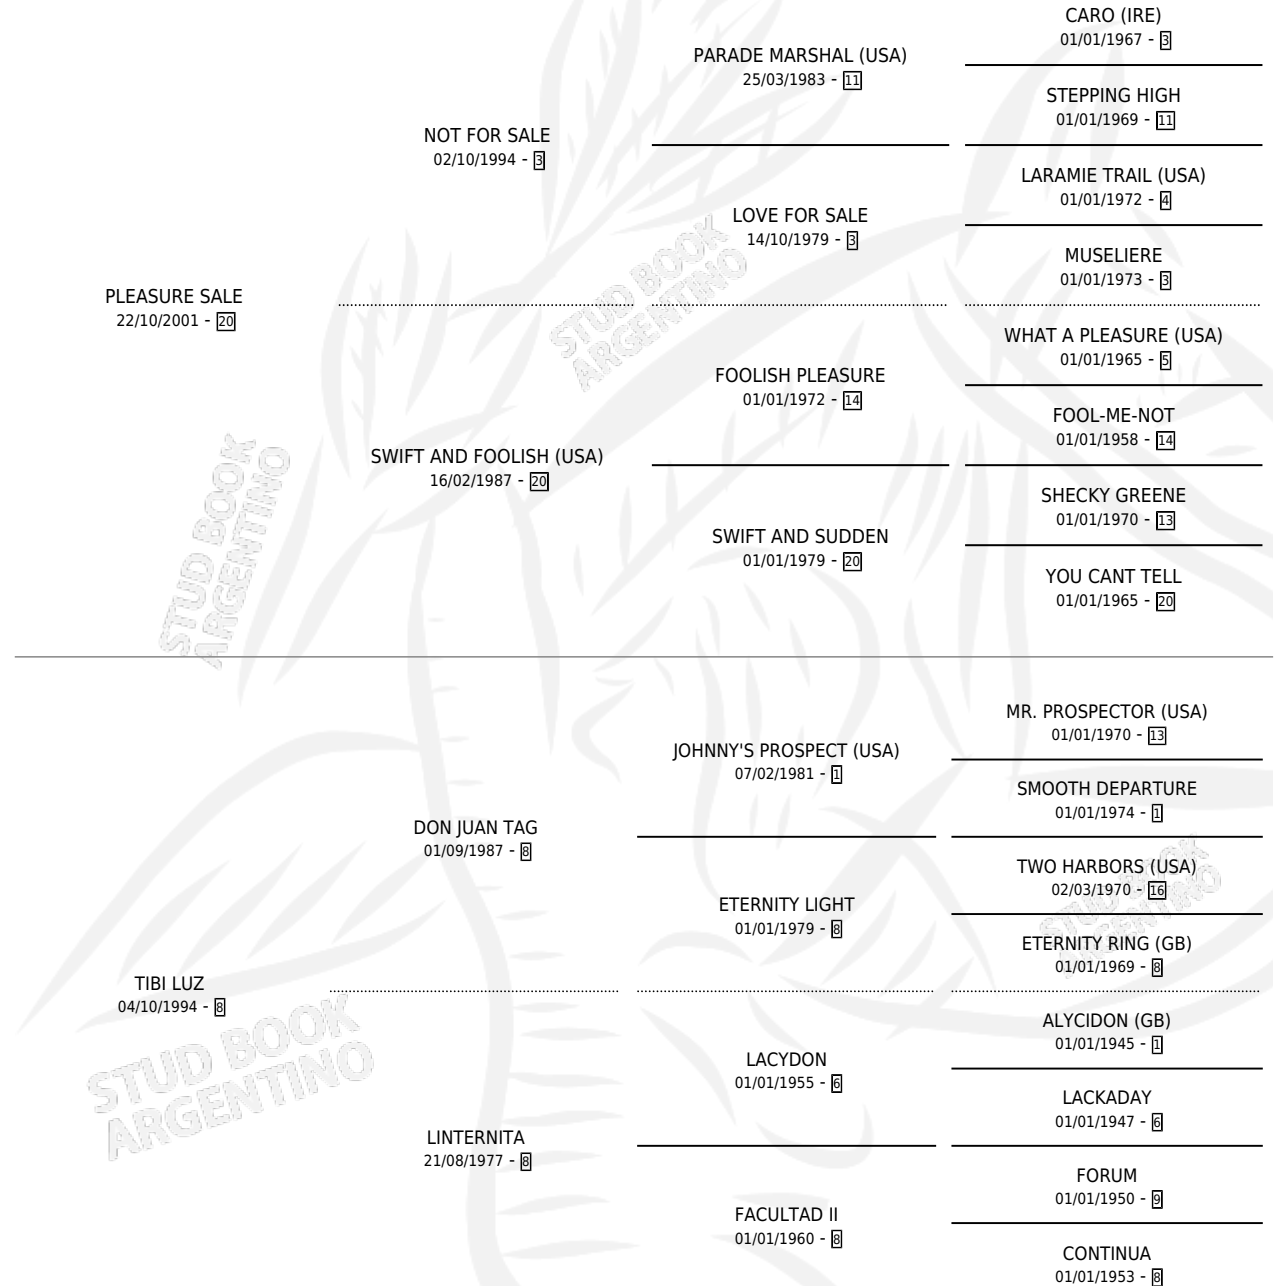

LUZ ANGELA

por PLEASURE SALE y TIBI LUZ por DON JUAN TAG

Argentina · Hembra · Zaino · SP · 23/10/2008
Familia 8-f · Volumen 40

ESTADO

TIPIFICACIÓN SANGUÍNEA	X
TIPIFICACIÓN POR ADN	✓
PASAPORTE	✓
IDENTIFICACIÓN POR MICROCHIP	✓
REPRODUCTOR	X

Lugar de nacimiento: Tiempo Record

Criador: Gonzalez Rosana Esther

PEDIGREE

CAMPAÑA

Solo carreras oficiales de Argentina

POR EDAD

EDAD	CC	1°	2°	3°	4°	5°	NP	CLC	CLG	CLCG1	CLGG1	IMPORTE	GANANCIA / CC
3 AÑOS	1	0	0	0	0	0	1	0	0	0	0	\$0	\$0
4 AÑOS	9	0	0	1	1	0	7	0	0	0	0	\$12,735	\$1,415
TOTALES	10	0	0	1	1	0	8	0	0	0	0	\$12,735	\$1,274
%		0.0%	0.0%	10.0%	10.0%	0.0%	80.0%	0.0%	0.0%	0.0%	0.0%		