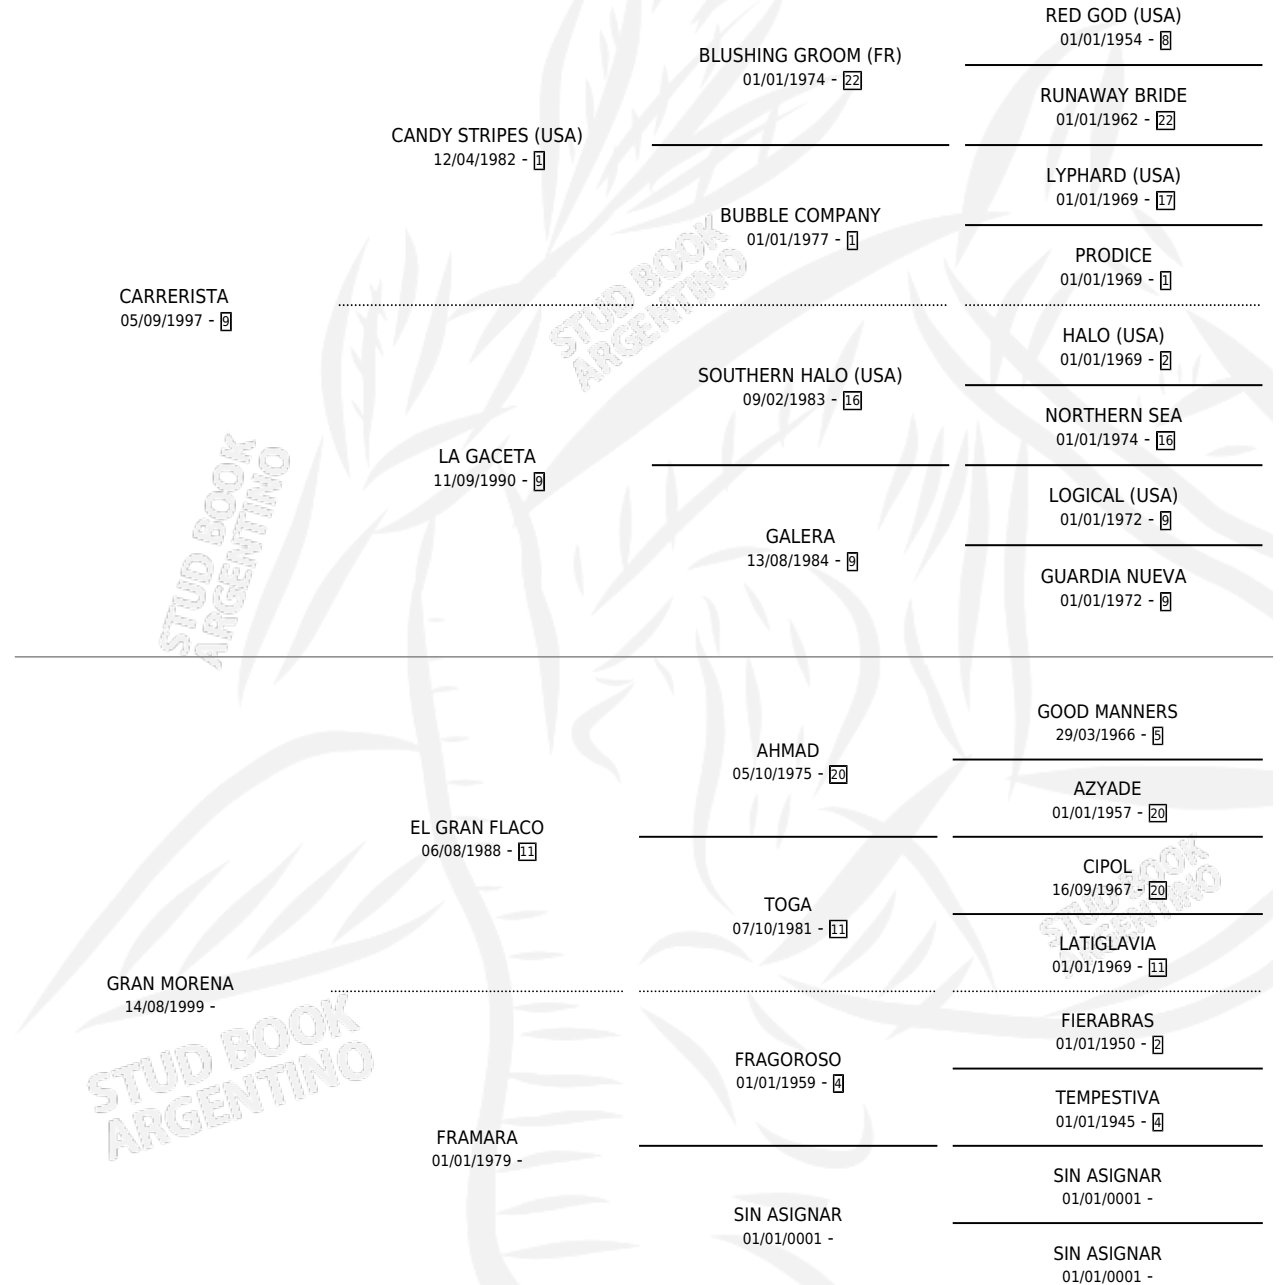

CANDY MORENITO

por CARRERISTA y GRAN MORENA por EL GRAN FLACO

Argentina · Macho · Zaino · SP · 09/10/2008
Familia · Volumen 40

ESTADO

TIPIFICACIÓN SANGUÍNEA	X
TIPIFICACIÓN POR ADN	✓
PASAPORTE	✓
IDENTIFICACIÓN POR MICROCHIP	✓
REPRODUCTOR	X

Lugar de nacimiento: La Pilara

Criador: La Pilara

PEDIGREE

CAMPAÑA

Solo carreras oficiales de Argentina

POR EDAD

EDAD	CC	1°	2°	3°	4°	5°	NP	CLC	CLG	CLCG1	CLGG1	IMPORTE	GANANCIA / CC
4 AÑOS	1	1	0	0	0	0	0	0	0	0	0	\$24,000	\$24,000
5 AÑOS	5	0	0	0	0	0	5	0	0	0	0	\$0	\$0
6 AÑOS	4	0	0	1	1	0	2	0	0	0	0	\$7,500	\$1,875
TOTALES	10	1	0	1	1	0	7	0	0	0	0	\$31,500	\$3,150
%		10.0%	0.0%	10.0%	10.0%	0.0%	70.0%	0.0%	0.0%	0.0%	0.0%		