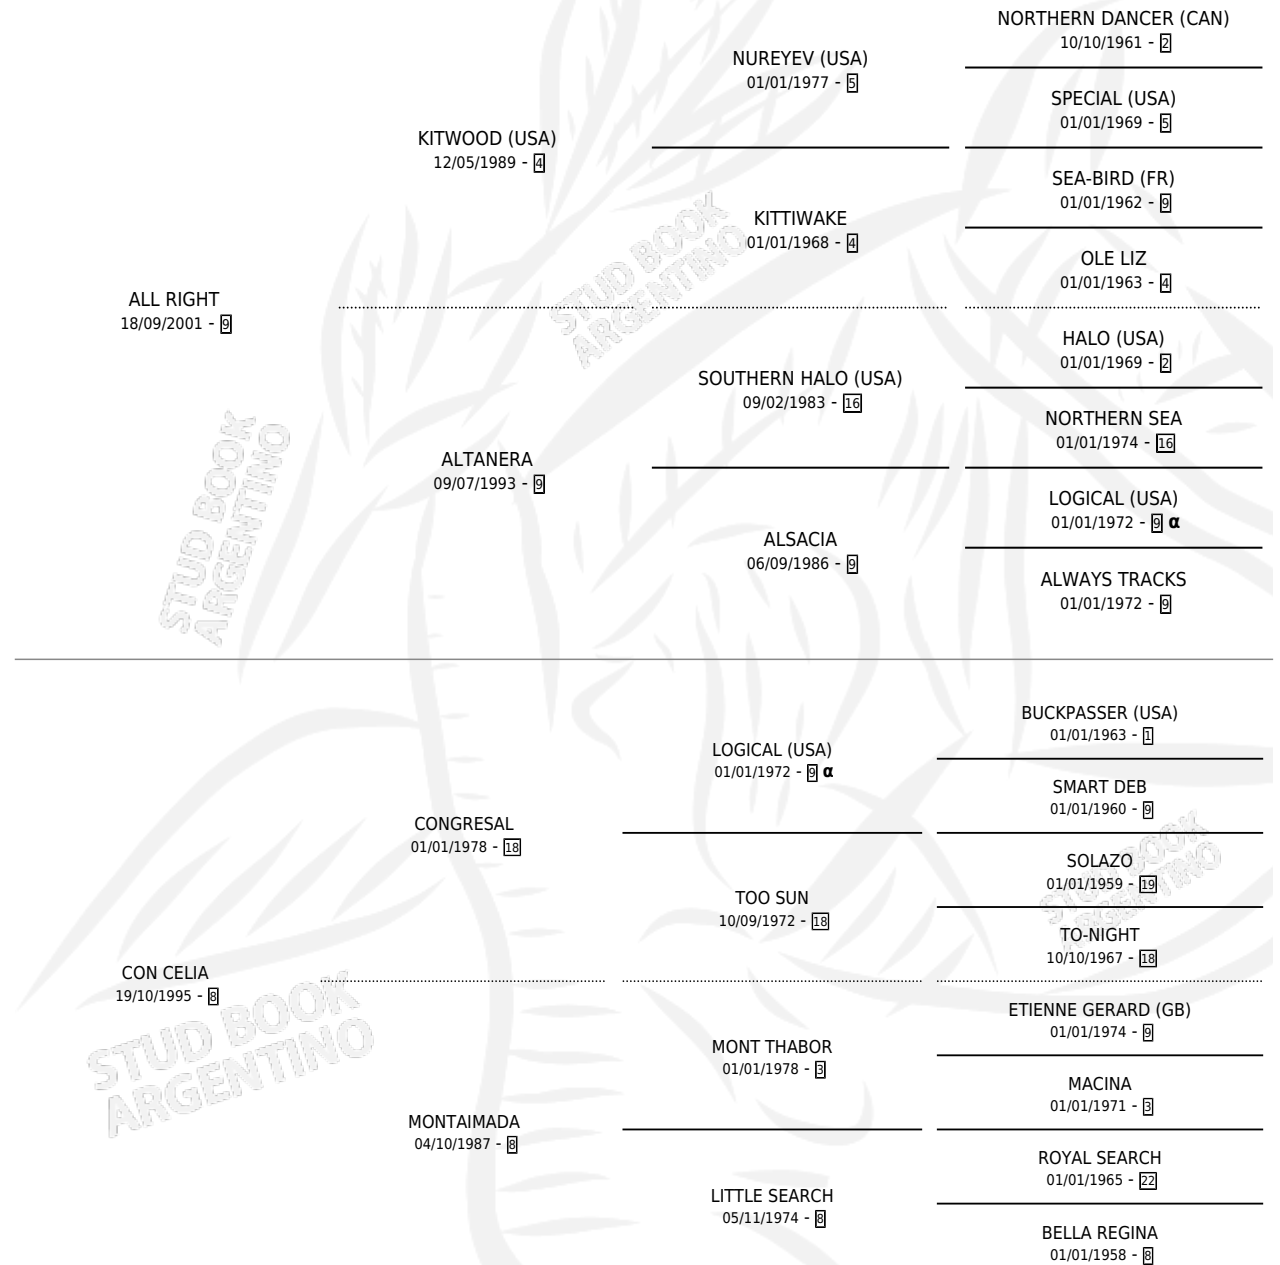

ALL PARAISO

por ALL RIGHT y CON CELIA por CONGRESAL

Argentina · Macho · Alazan · SP · 26/10/2008
Familia 8 · Volumen 40

ESTADO

TIPIFICACIÓN SANGUÍNEA	X
TIPIFICACIÓN POR ADN	✓
PASAPORTE	✓
IDENTIFICACIÓN POR MICROCHIP	✓
REPRODUCTOR	X

Lugar de nacimiento: Ojos del Padre

Criador: Sin dato

PEDIGREE

INBREEDING : α