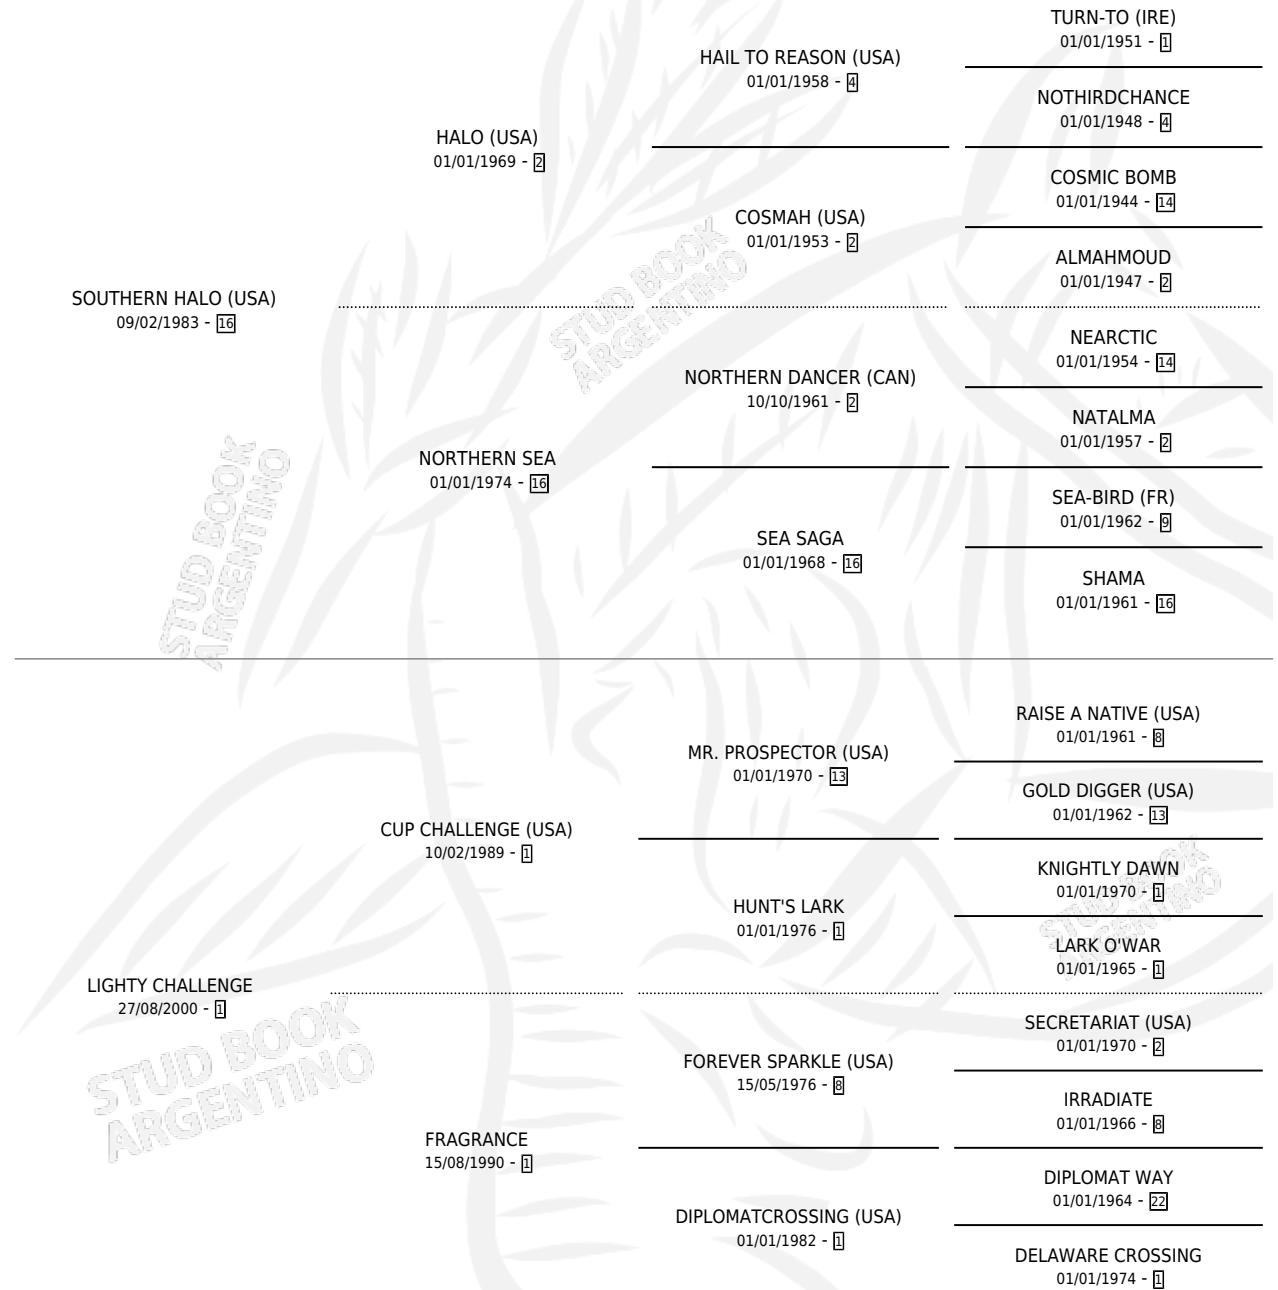

GRAN CHAPARRAL

por SOUTHERN HALO (USA) y LIGHTY CHALLENGE por
CUP CHALLENGE (USA)

Argentina · Macho · Zaino Colorado · SP · 19/10/2008
Familia 1-w · Volumen 40

ESTADO

TIPIFICACIÓN SANGUÍNEA	X
TIPIFICACIÓN POR ADN	✓
PASAPORTE	✓
IDENTIFICACIÓN POR MICROCHIP	X
REPRODUCTOR	X

Lugar de nacimiento: Rancho Lujan
Criador: Avilez Salas Oswaldo Antonio

PEDIGREE