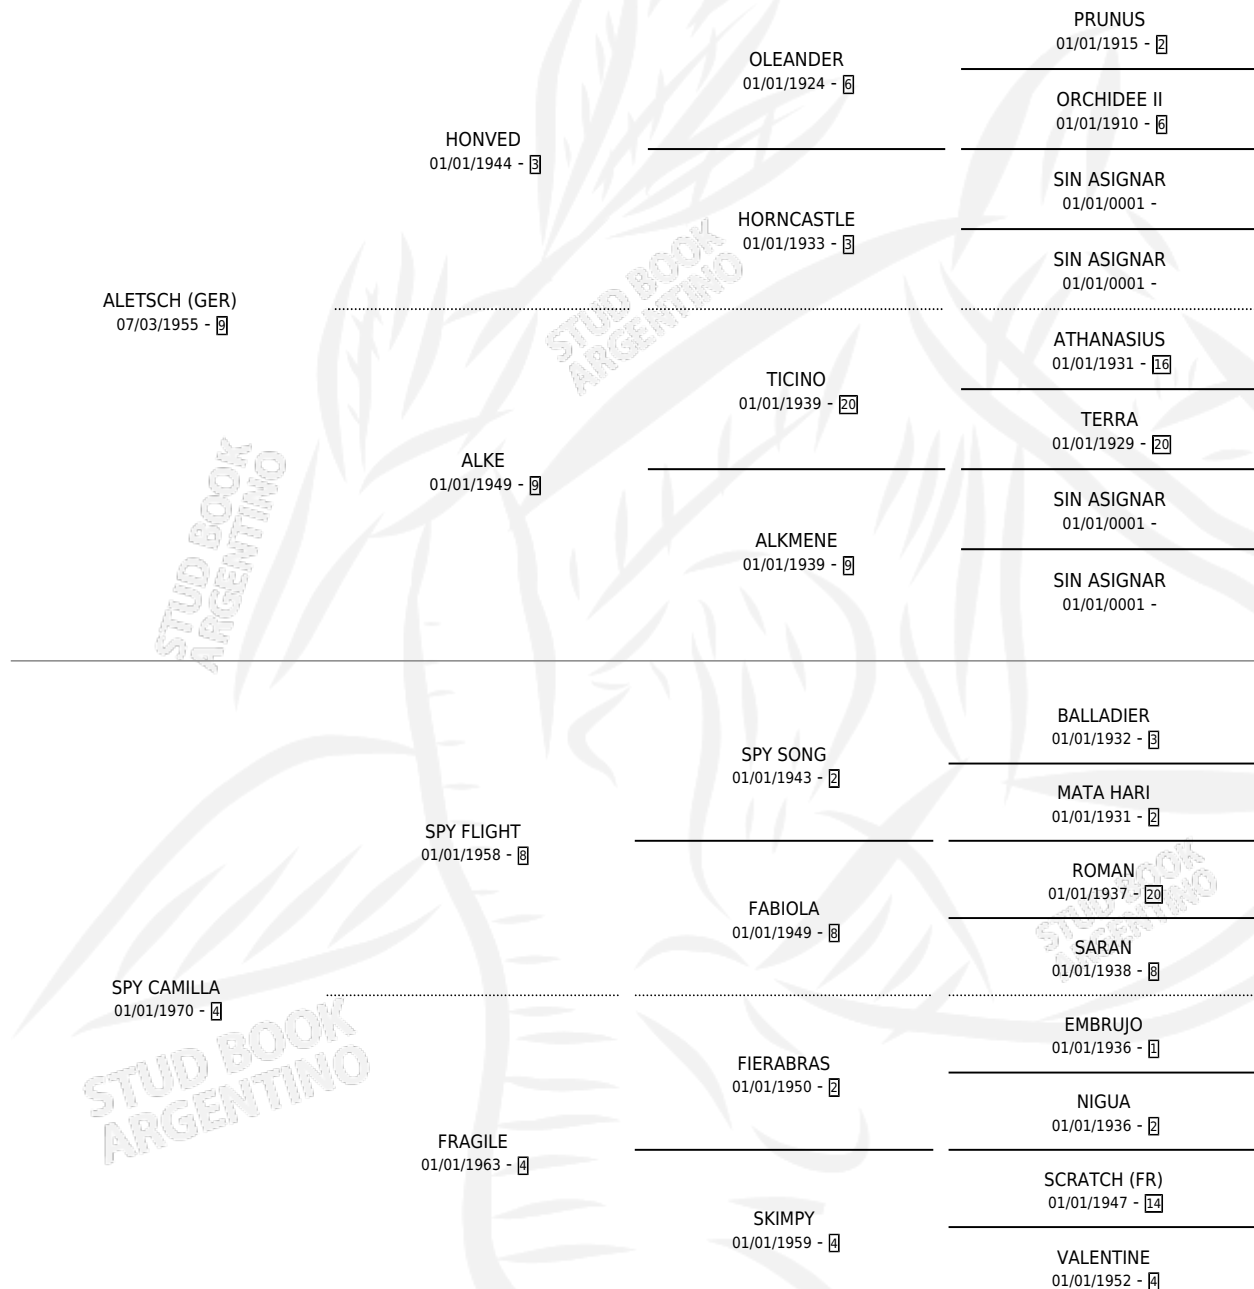

ADRIAN JONES

por ALETSCH (GER) y SPY CAMILLA por SPY FLIGHT

Argentina · Macho · Zaino · SP · 08/11/1975
Familia 4-b · Volumen 29

ESTADO

TIPIFICACIÓN SANGUÍNEA	X
TIPIFICACIÓN POR ADN	X
PASAPORTE	X
IDENTIFICACIÓN POR MICROCHIP	X
REPRODUCTOR	✓

Lugar de nacimiento: Campo particular

Criador: Sin dato

~

HIJOS

	MACHOS	HEMBRAS
10 NACIERON	4	6
2 CORRIERON	1	1
1 GANARON	0	1
0 GANADORES CL	0 GANADORES GR	0 GANADORES G1

PEDIGREE

CAMPAÑA

Solo carreras oficiales de Argentina