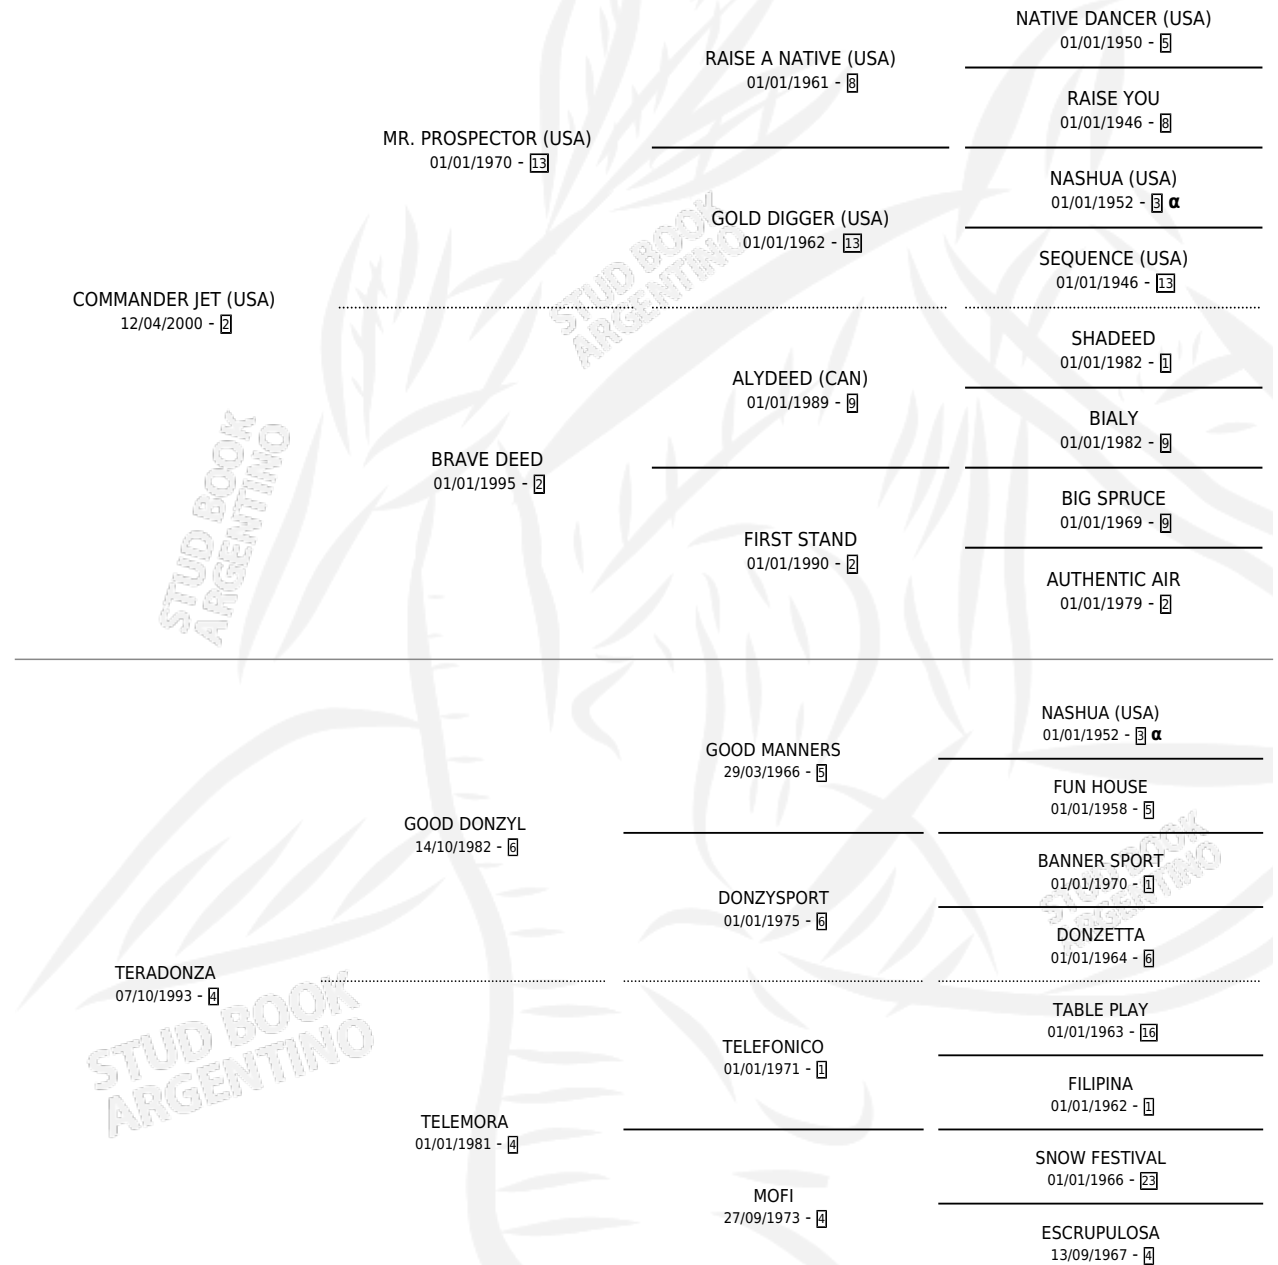

SAETA JET

por **COMMANDER JET (USA)** y **TERADONZA** por **GOOD DONZYL**

Argentina · Hembra · Zaino · SP · 13/11/2008
Familia 4-e · Volumen 40

ESTADO

TIPIFICACIÓN SANGUÍNEA	X
TIPIFICACIÓN POR ADN	✓
PASAPORTE	✓
IDENTIFICACIÓN POR MICROCHIP	✓
REPRODUCTOR	✓

Lugar de nacimiento: David
Criador: David Fabian Osvaldo

~

HIJOS

	MACHOS	HEMBRAS
1 NACIERON	0	1
SIN ACTUACIONES		

PEDIGREE

INBREEDING : α