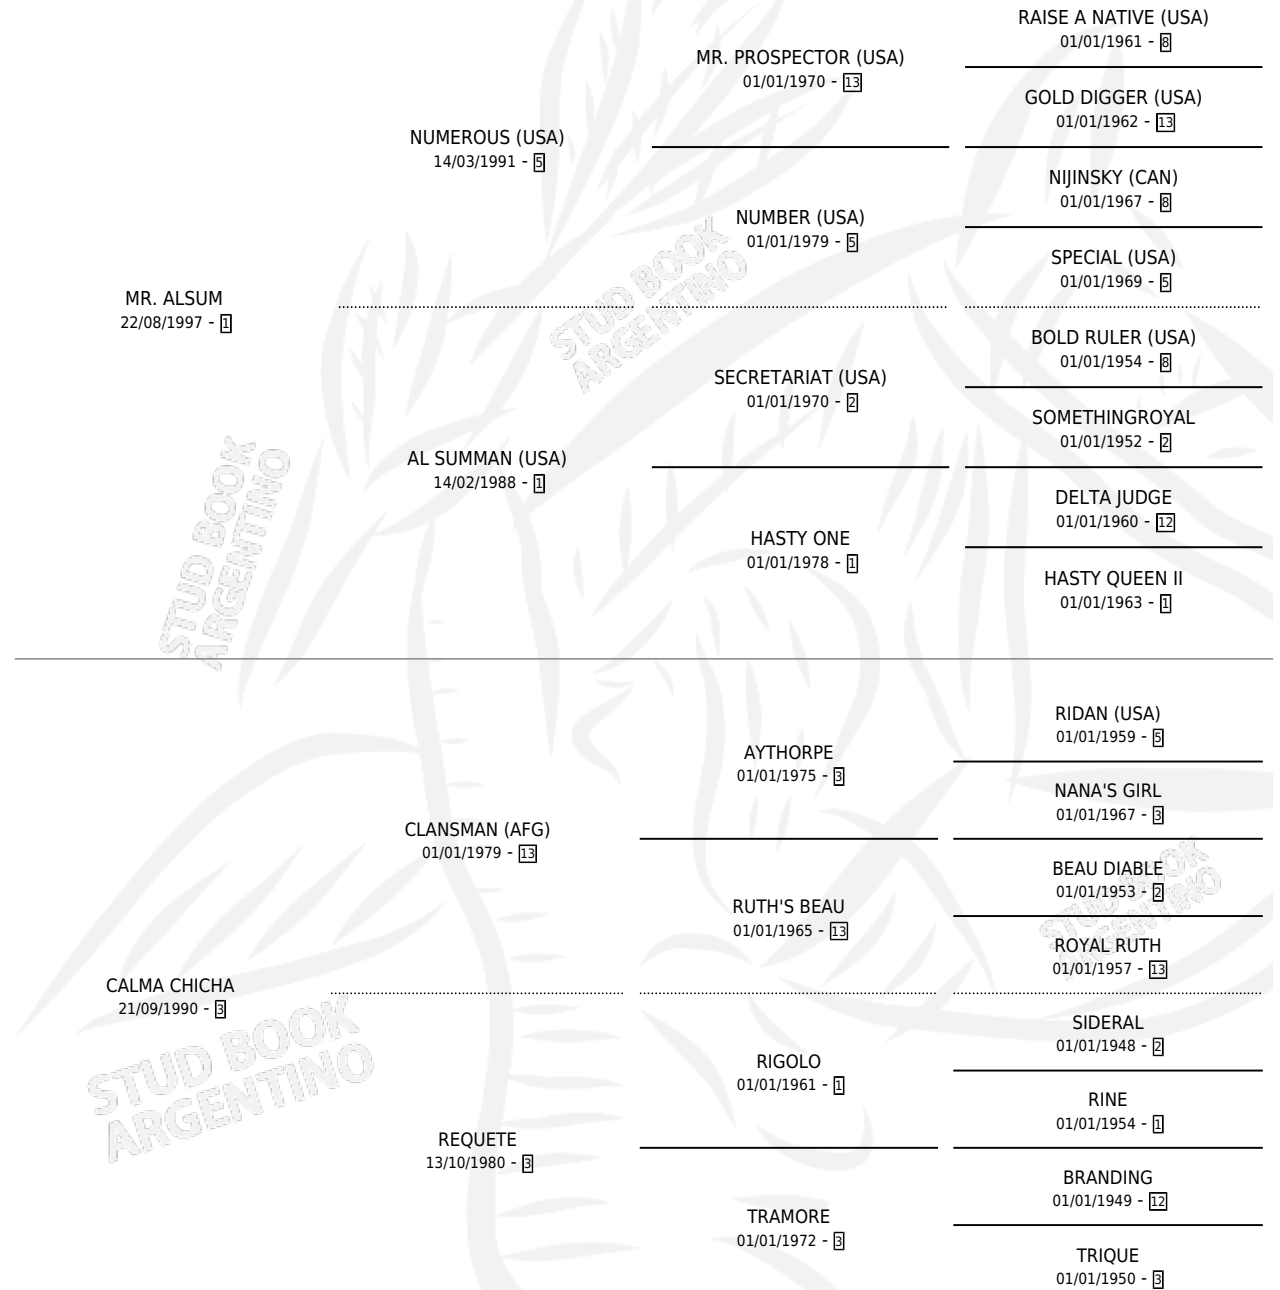

CACHIVACHE

por MR. ALSUM y CALMA CHICHA por CLANSMAN (AFG)

Argentina · Macho · Alazan · SP · 22/10/2008
Familia 3-n · Volumen 40

ESTADO

TIPIFICACIÓN SANGUÍNEA	X
TIPIFICACIÓN POR ADN	✓
PASAPORTE	X
IDENTIFICACIÓN POR MICROCHIP	✓
REPRODUCTOR	X

Lugar de nacimiento: Loma Chica

Criador: Sin dato

PEDIGREE

CACHIVACHE

Datos oficiales del Stud Book Argentino

Documento generado el 06/05/2026

studbook.org.ar