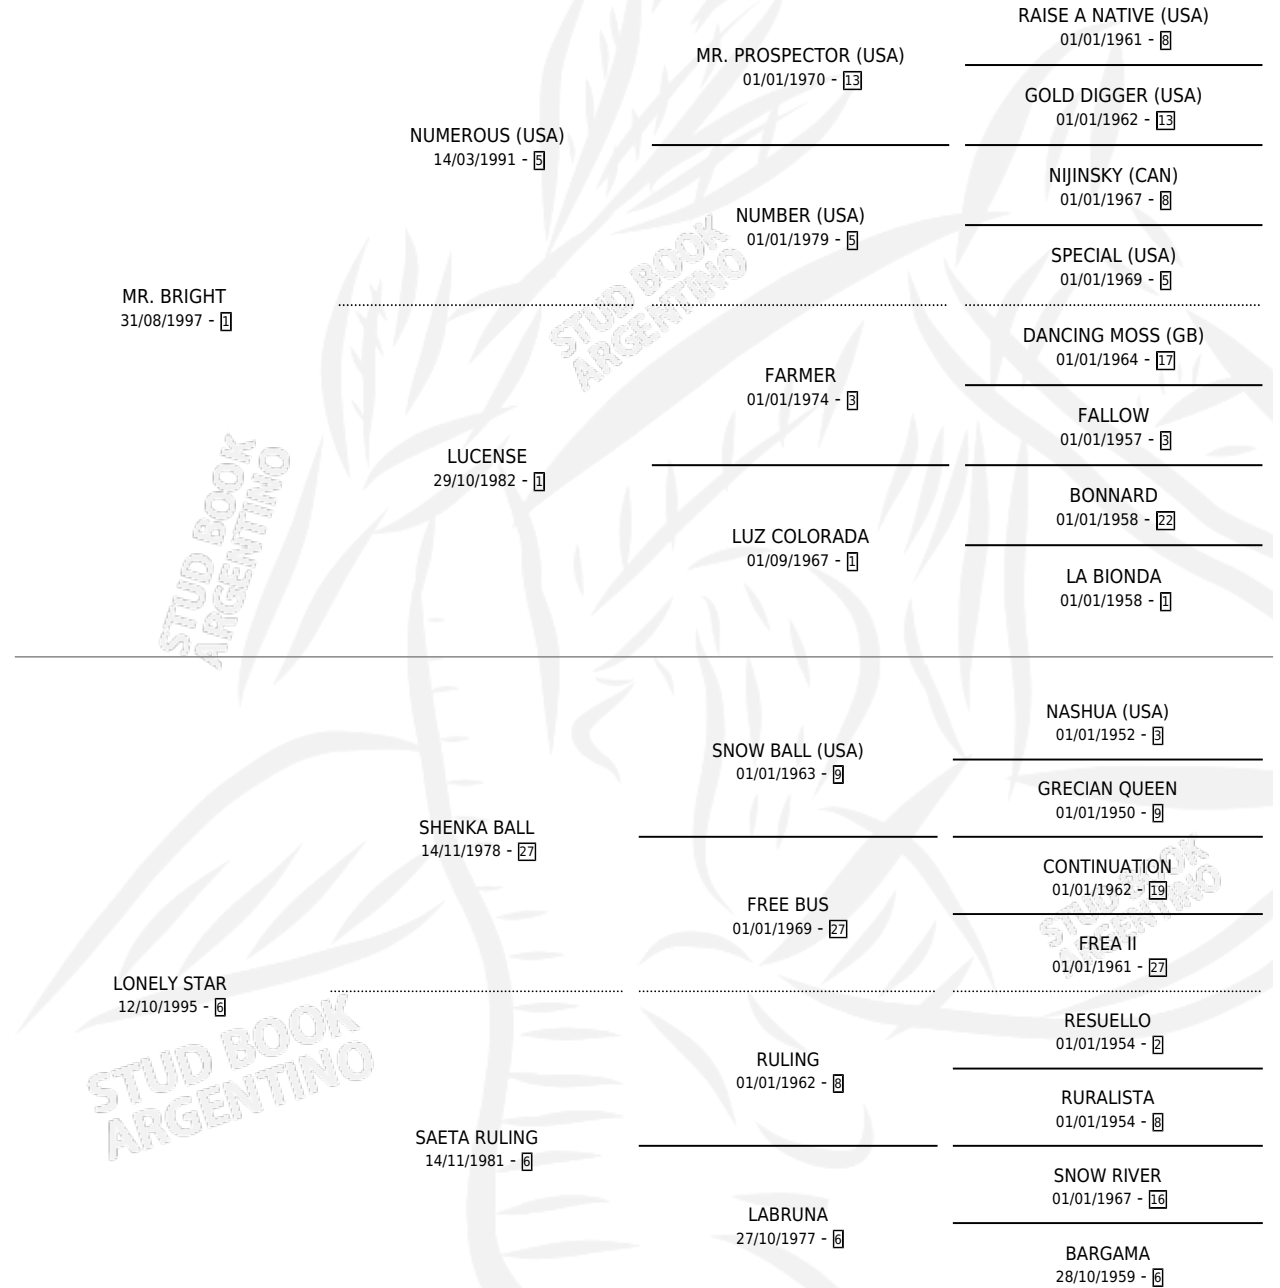

SOLITA BRIGHT

por MR. BRIGHT y LONELY STAR por SHENKA BALL

Argentina · Hembra · Alazan · SP · 16/10/2008
Familia 6-d · Volumen 40

ESTADO

TIPIFICACIÓN SANGUÍNEA	X
TIPIFICACIÓN POR ADN	X
PASAPORTE	X
IDENTIFICACIÓN POR MICROCHIP	X
REPRODUCTOR	X

Lugar de nacimiento: Las Maria Luisa

Criador: Las Maria Luisa

PEDIGREE