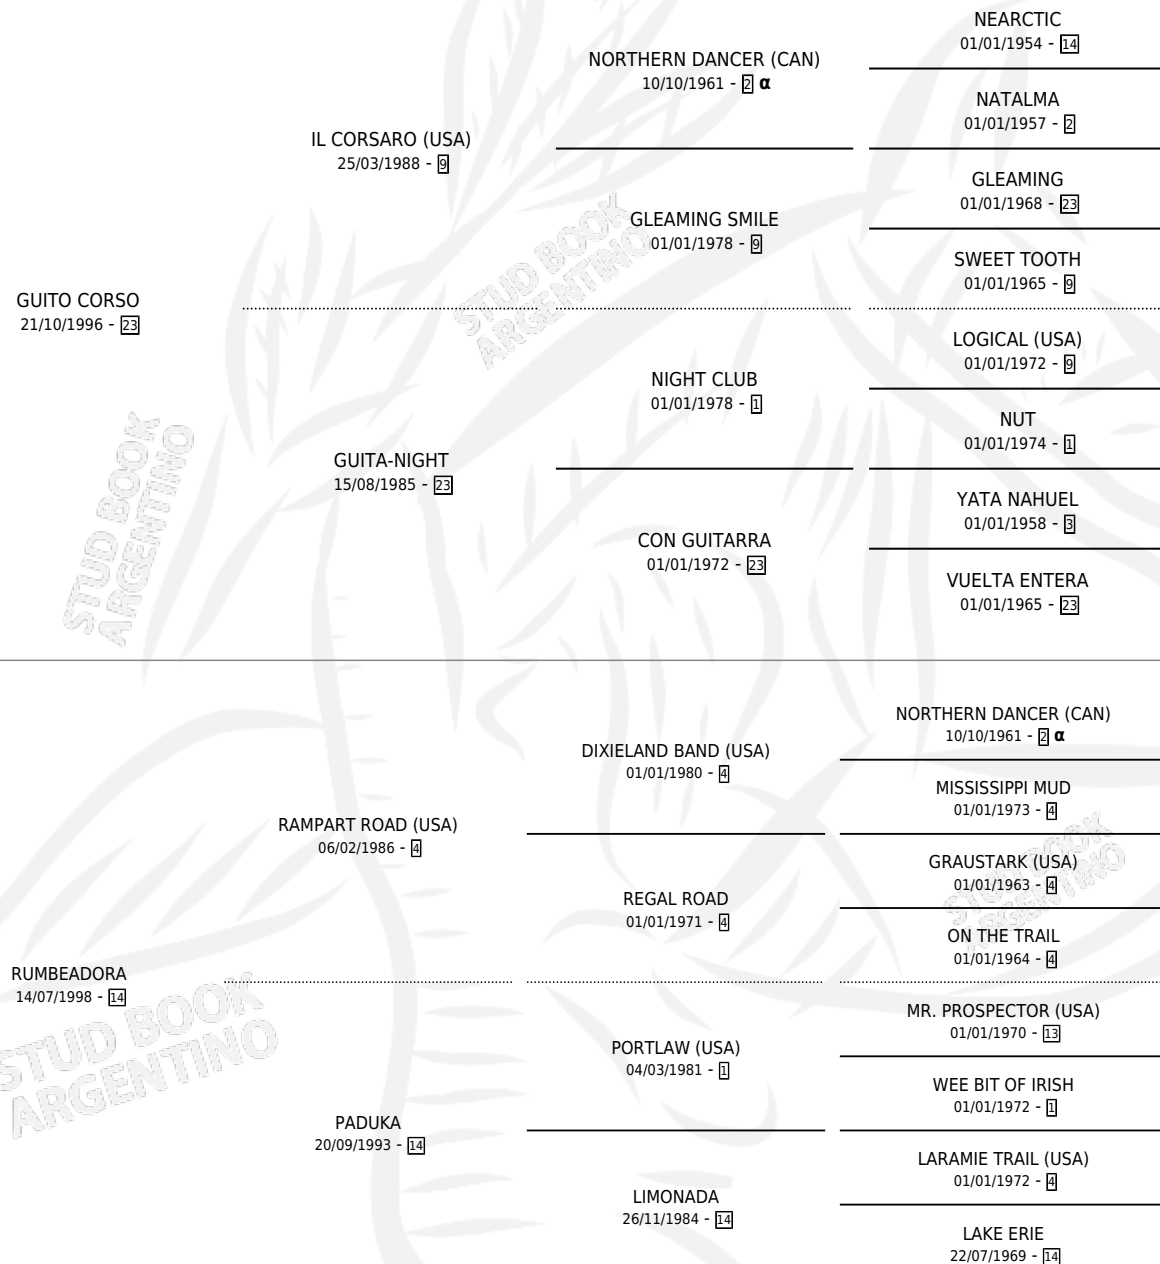

VIEJA CRISTINA

por **GUI TO CORSO** y **RUMBEADORA** por **RAMPART ROAD**
(USA)

Argentina · Hembra · Zaino o Tordillo · SP · 31/10/2008
Familia 14-f · Volumen 40

ESTADO

TIPIFICACIÓN SANGUÍNEA	X
TIPIFICACIÓN POR ADN	✓
PASAPORTE	✓
IDENTIFICACIÓN POR MICROCHIP	✓
REPRODUCTOR	✓

Lugar de nacimiento: Campo particular
Criador: Trutali Carlos Jose

~

HIJOS

	MACHOS	HEMBRAS
1 NACIERON	0	1
SIN ACTUACIONES		

PEDIGREE

INBREEDING : α

S

mientos 1 / Efectividad 50.00%

PADRILLO	PRODUCTO	CRIADOR	1ER SERVICIO	ÚLTIMO SERVICIO
PERFECT FRIEND	∅		16/10/2016	18/10/2016
PERFECT FRIEND	LA MONCHITA (H Z, 09/10/2016)	TRUTALI CARLOS JOSE	20/10/2015	30/10/2015

VIEJA CRISTINA

Datos oficiales del Stud Book Argentino