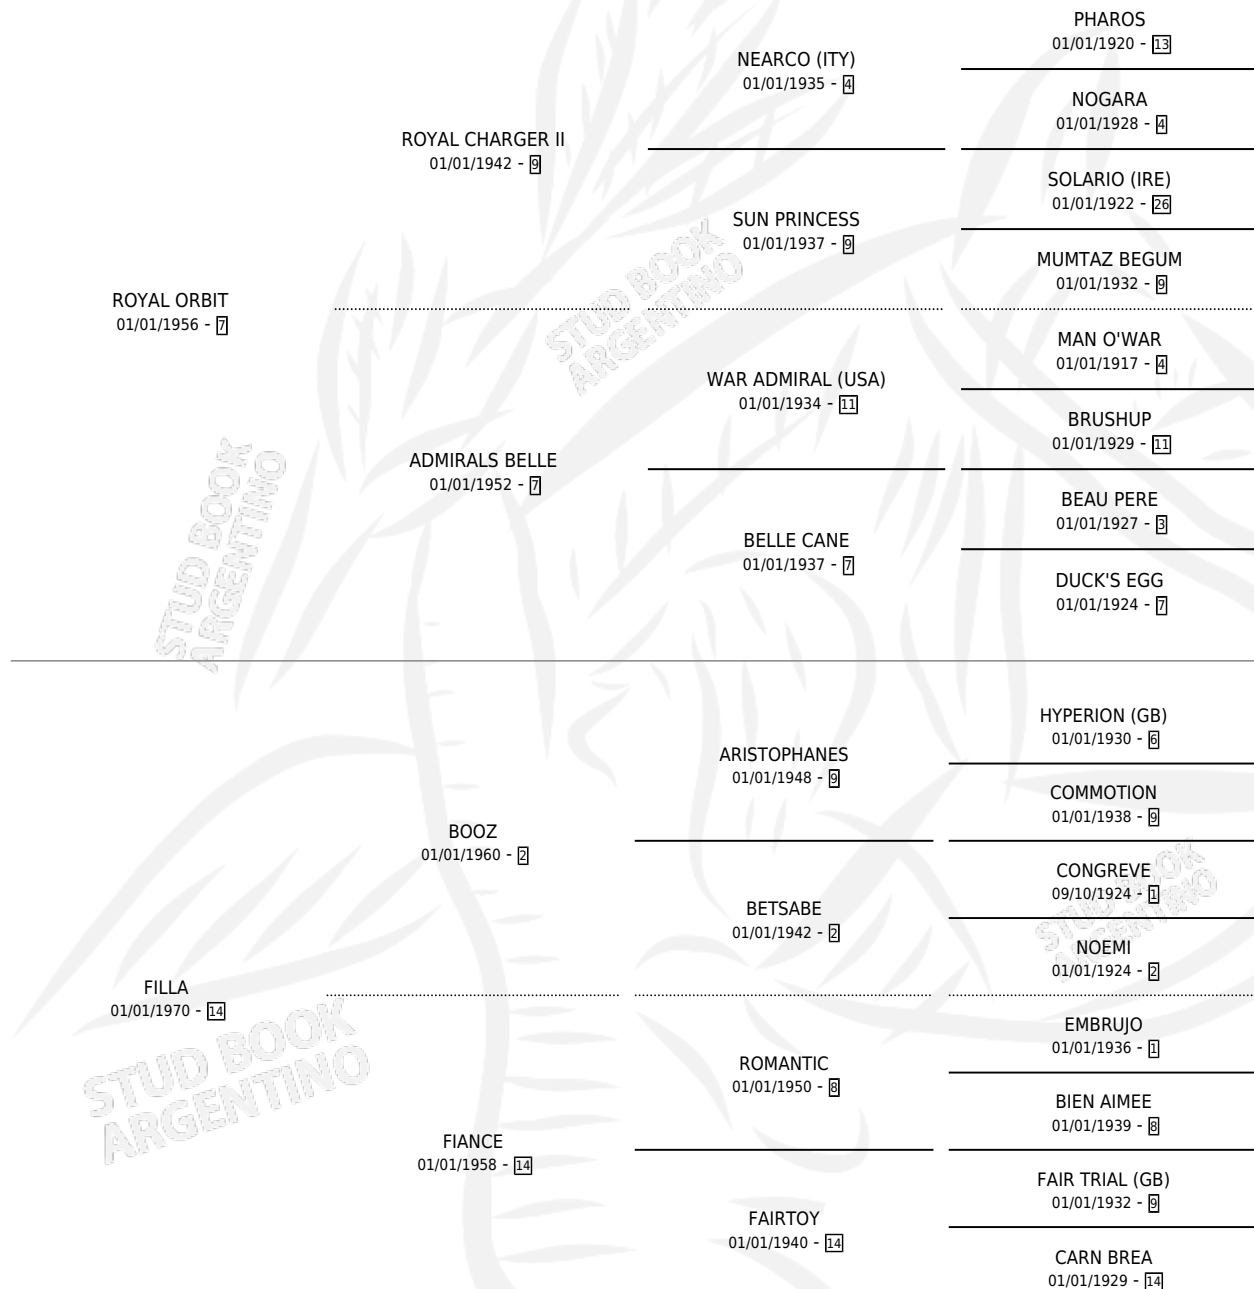

FORMIDABLE

por ROYAL ORBIT y FILLA por BOOZ

Argentina · Hembra · Alazan · SP · 01/01/1975
Familia 14-f · Volumen 29

ESTADO

TIPIFICACIÓN SANGUÍNEA	X
TIPIFICACIÓN POR ADN	X
PASAPORTE	X
IDENTIFICACIÓN POR MICROCHIP	X
REPRODUCTOR	✓

Lugar de nacimiento: Campo particular

Criador: Sin dato

~

HIJOS

	MACHOS	HEMBRAS
5 NACIERON	3	2
5 CORRIERON	3	2
5 GANARON	3	2

0	0	0
GANADORES CL	GANADORES GR	GANADORES G1

PEDIGREE

S

cimientos 2 / Efectividad 20.00%

PADRILLO	PRODUCTO	CRIADOR	1ER SERVICIO	ÚLTIMO SERVICIO
WINEBIBBING	∅		08/08/1992	27/11/1992
FORMIDABLE	∅		02/09/1991	10/11/1991
MISTER MARCO	∅		26/09/1990	10/12/1990
MISTER MARCO	∅		15/08/1989	16/11/1989
BILLY PITT (USA)	∅		24/08/1988	31/10/1988
MISTER MARCO	∅		24/09/1987	12/12/1987
BILLY PITT (USA)	∅		15/08/1986	19/09/1986
SIN BLUFF	SIN FACTURA (H A, 20/07/1986)	SIN DATO	14/08/1985	19/08/1985
BILLY PITT (USA)	∅			
SIN BLUFF	SIN FRACASAR (H Z, 25/09/1984)	ELEMBERG LEONARDO		