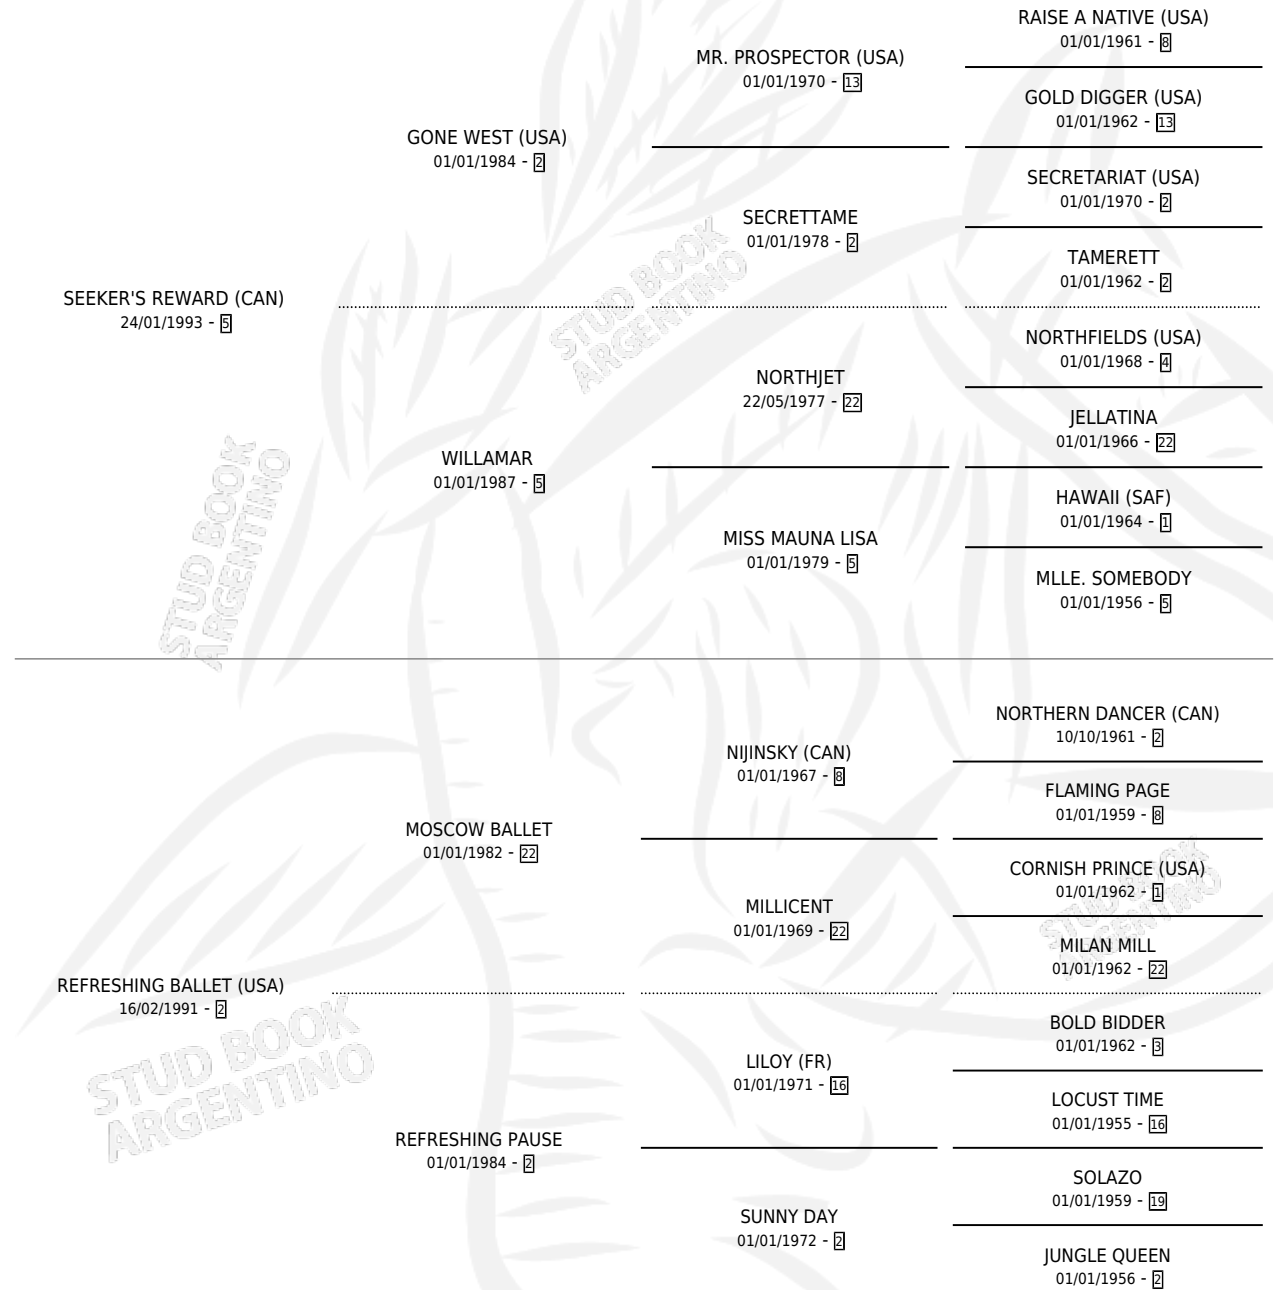

THE OPERA

por **SEEKER'S REWARD (CAN)** y **REFRESHING BALLET (USA)** por **MOSCOW BALLET**

Argentina · Hembra · Alazan · SP · 02/08/2008
Familia 2-g · Volumen 40

ESTADO

TIPIFICACIÓN SANGUÍNEA	X
TIPIFICACIÓN POR ADN	✓
PASAPORTE	✓
IDENTIFICACIÓN POR MICROCHIP	✓
REPRODUCTOR	X

Lugar de nacimiento: Dilu

Criador: Haras Don Arcangel S.A. y Haras Dilu S.A.

PEDIGREE