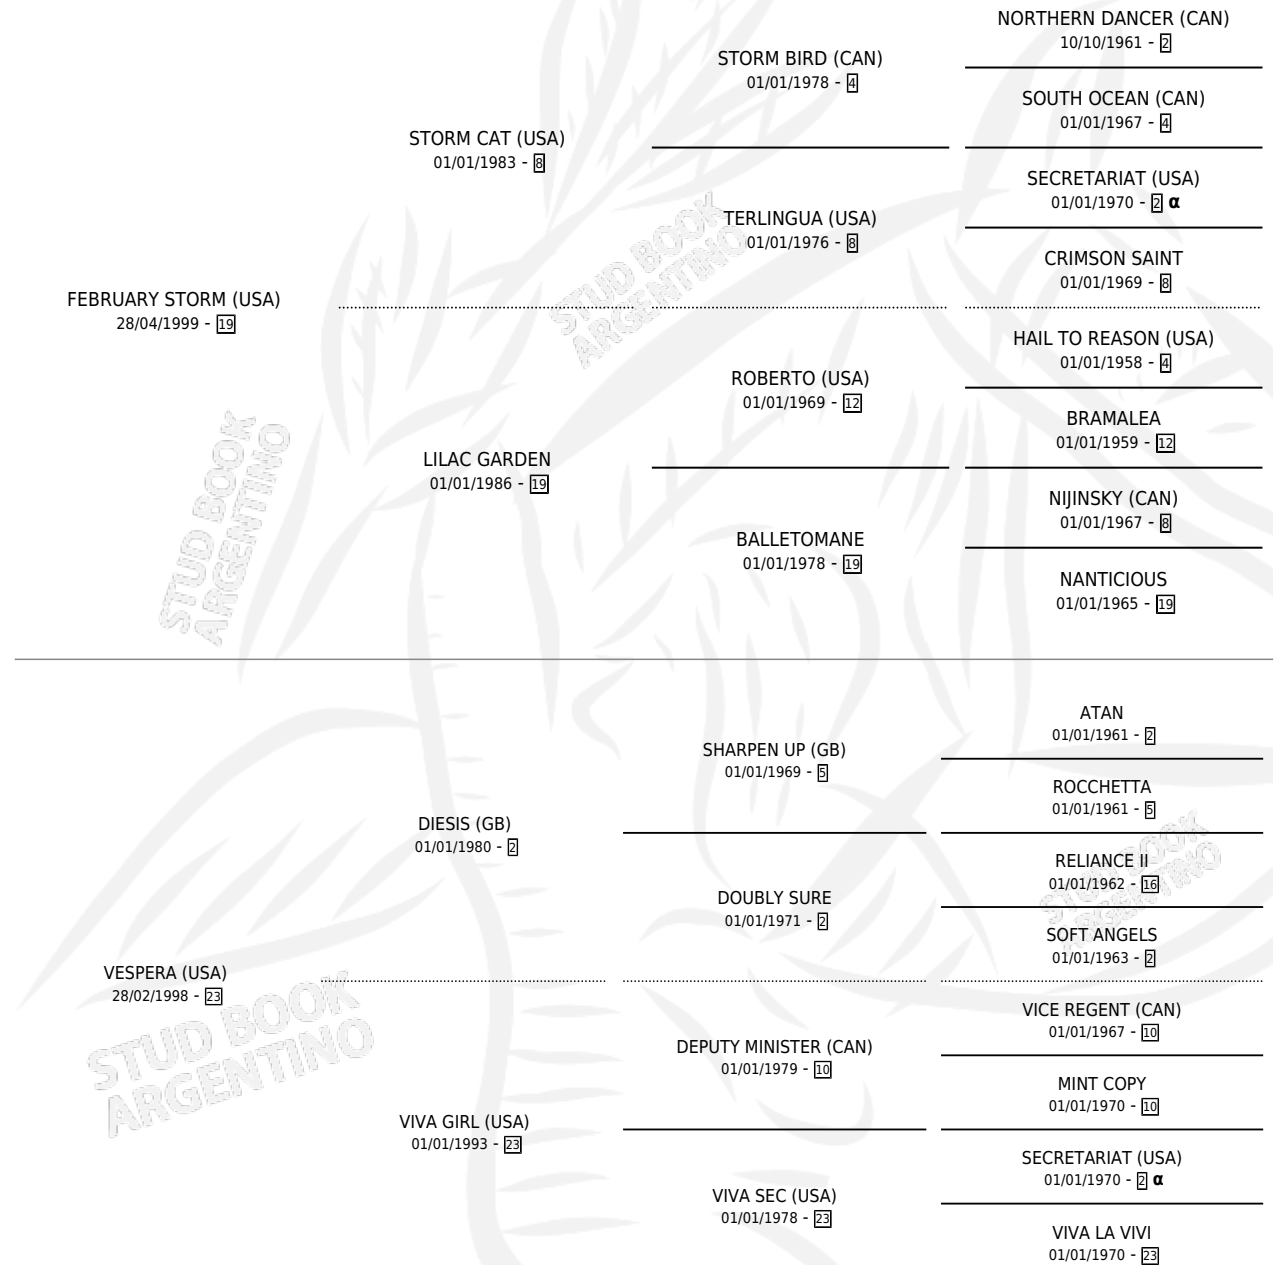

# COPY STORM

por **FEBRUARY STORM (USA)** y **VESPERA (USA)** por **DIESIS (GB)**

Argentina · Macho · Zaino · SP · 04/11/2008  
Familia 23-b · Volumen 40

## ESTADO

TIPIFICACIÓN SANGUÍNEA	X
TIPIFICACIÓN POR ADN	X
PASAPORTE	X
IDENTIFICACIÓN POR MICROCHIP	X
REPRODUCTOR	X

**Lugar de nacimiento:** Dilu  
**Criador:** Dilu

## PEDIGREE

INBREEDING : α