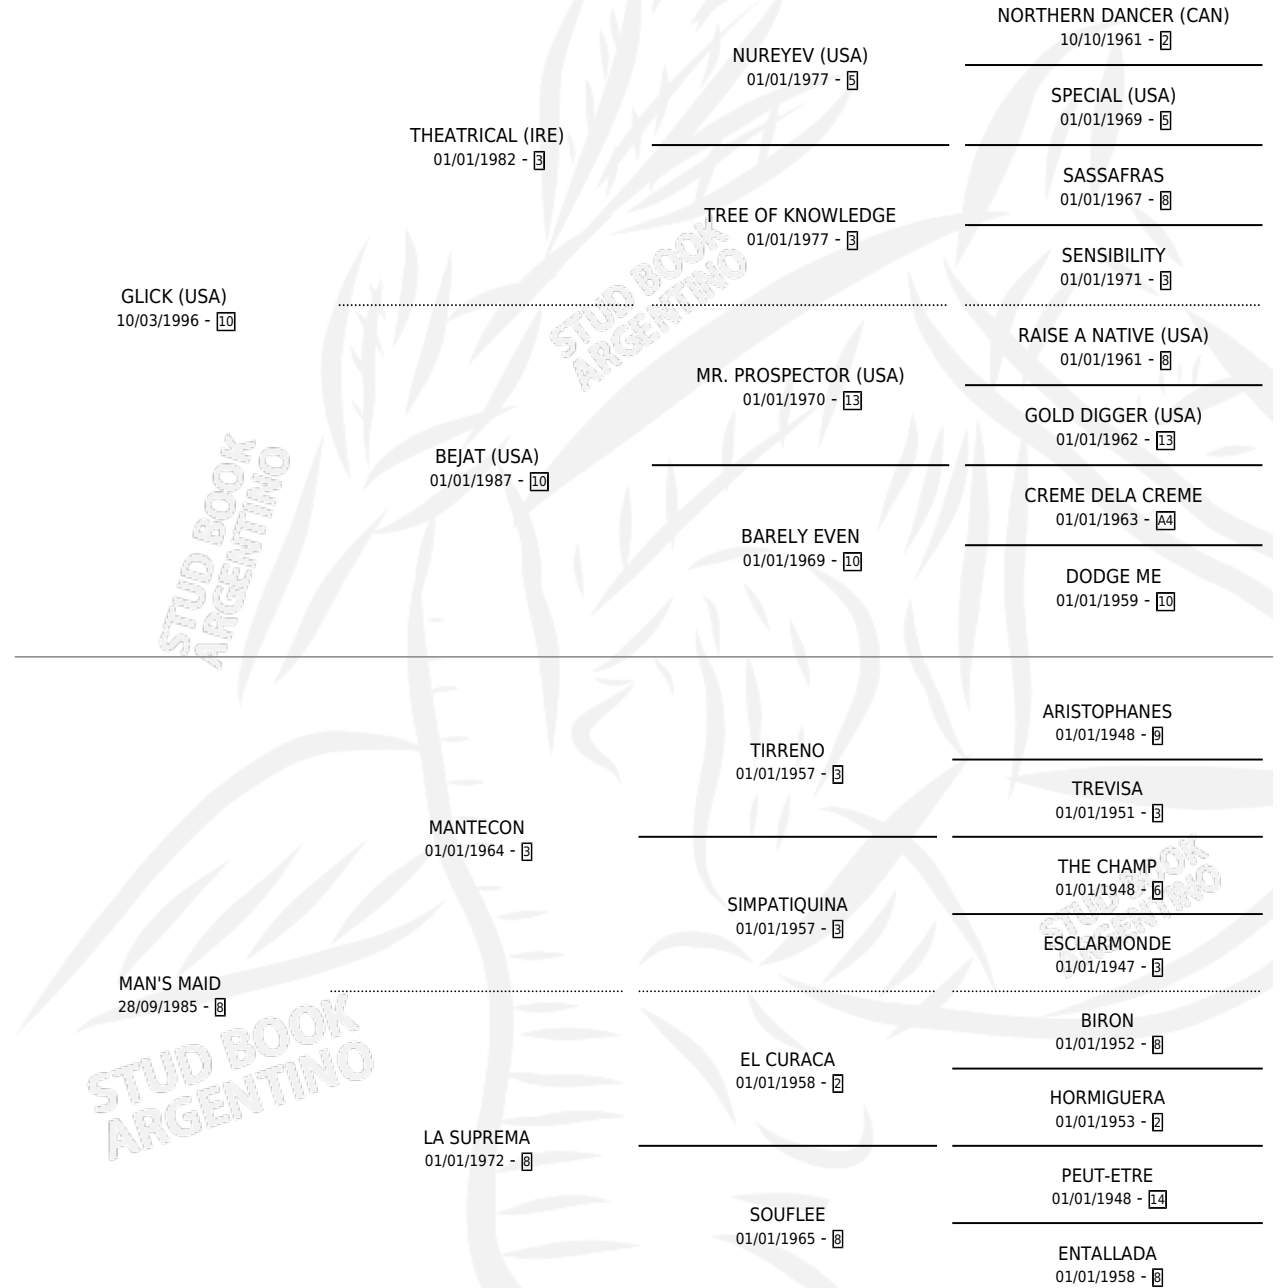

MAN GLICK

por GLICK (USA) y MAN'S MAID por MANTECON

Argentina · Macho · Zaino · SP · 08/11/2008
Familia 8-j · Volumen 40

ESTADO

TIPIFICACIÓN SANGUÍNEA	X
TIPIFICACIÓN POR ADN	X
PASAPORTE	X
IDENTIFICACIÓN POR MICROCHIP	X
REPRODUCTOR	X

Lugar de nacimiento: Dilu

Criador: Dilu

PEDIGREE

MAN GLICK

Datos oficiales del Stud Book Argentino

Documento generado el 04/05/2026

studbook.org.ar