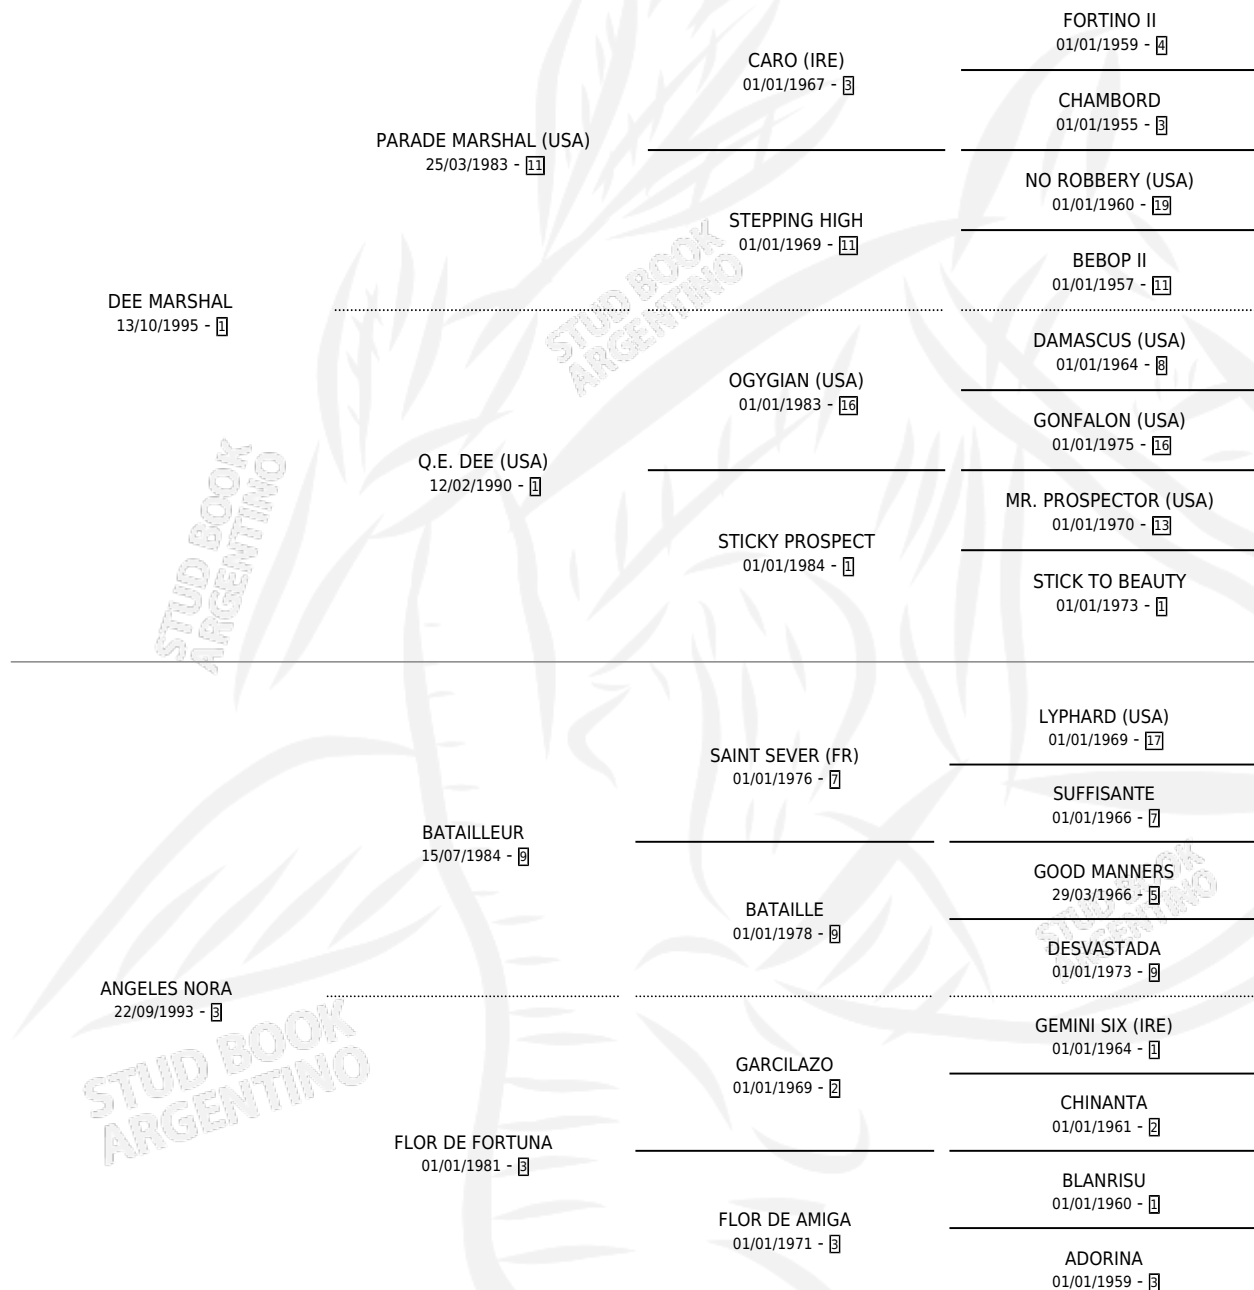

DEE ANGELIC

por DEE MARSHAL y ANGELES NORA por BATAILLEUR

Argentina · Hembra · Zaino Colorado · SP · 14/10/2008
Familia 3-n · Volumen 40

ESTADO

TIPIFICACIÓN SANGUÍNEA	X
TIPIFICACIÓN POR ADN	✓
PASAPORTE	✓
IDENTIFICACIÓN POR MICROCHIP	✓
REPRODUCTOR	X

Lugar de nacimiento: Don Goyo

Criador: Cacciabue Miguel Angel

PEDIGREE