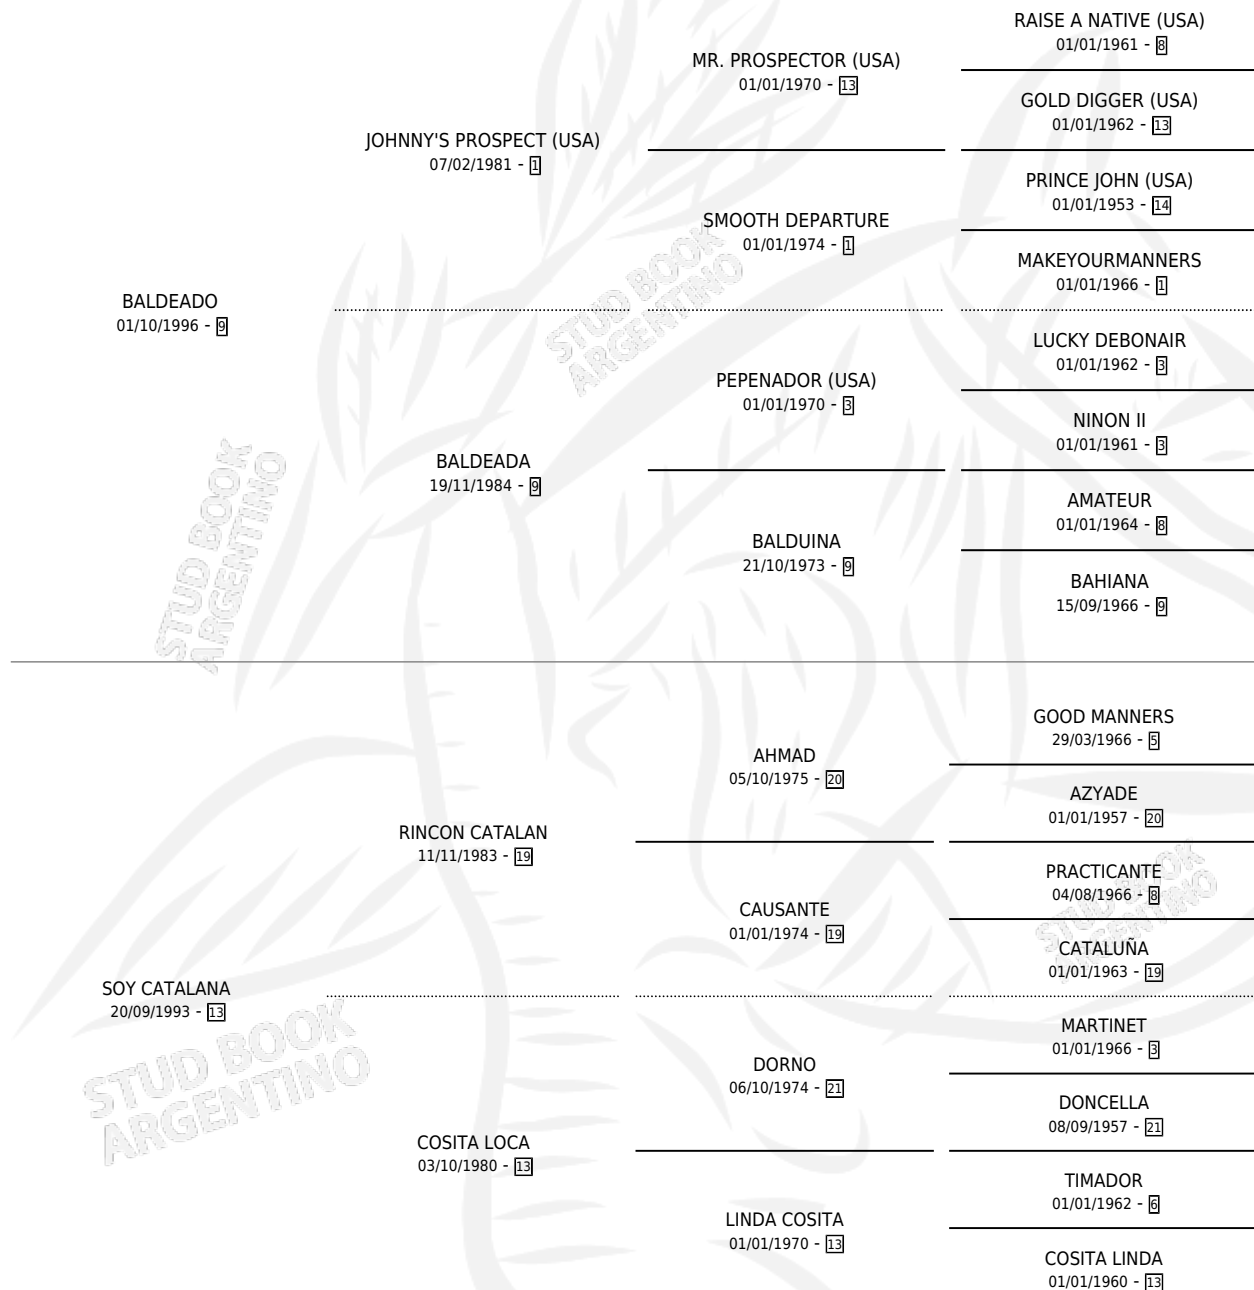

DOÑA BALDEADA

por BALDEADO y SOY CATALANA por RINCON CATALAN

Argentina · Hembra · Zaino · SP · 13/10/2008
Familia 13-b · Volumen 40

ESTADO

TIPIFICACIÓN SANGUÍNEA	X
TIPIFICACIÓN POR ADN	✓
PASAPORTE	✓
IDENTIFICACIÓN POR MICROCHIP	✓
REPRODUCTOR	X

Lugar de nacimiento: Don Goyo

Criador: Don Goyo

PEDIGREE

CAMPAÑA

Solo carreras oficiales de Argentina

POR EDAD

EDAD	CC	1°	2°	3°	4°	5°	NP	CLC	CLG	CLCG1	CLGG1	IMPORTE	GANANCIA / CC
5 AÑOS	1	0	0	0	0	0	1	0	0	0	0	\$0	\$0
TOTALES	1	0	0	0	0	0	1	0	0	0	0	\$0	\$0
%		0.0%	0.0%	0.0%	0.0%	0.0%	100%	0.0%	0.0%	0.0%	0.0%		