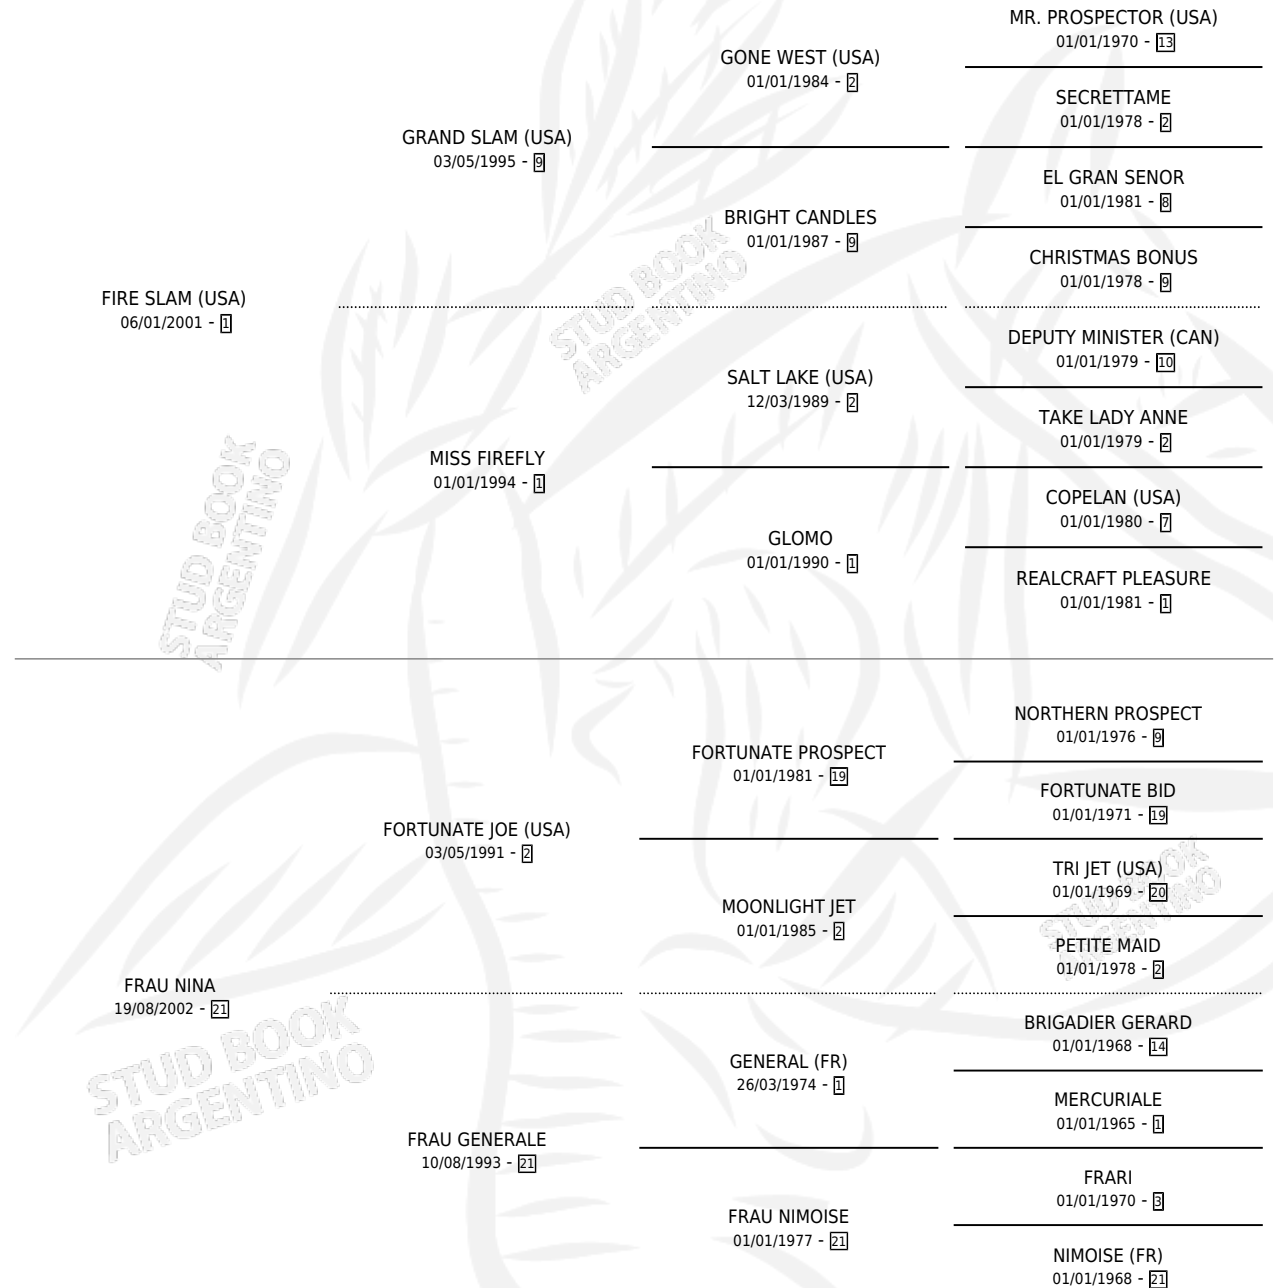

NINA SLAM

por FIRE SLAM (USA) y FRAU NINA por FORTUNATE JOE (USA)

Argentina · Hembra · Zaino · SP · 30/10/2008
Familia 21-a · Volumen 40

ESTADO

TIPIFICACIÓN SANGUÍNEA	X
TIPIFICACIÓN POR ADN	✓
PASAPORTE	✓
IDENTIFICACIÓN POR MICROCHIP	✓
REPRODUCTOR	X

Lugar de nacimiento: Cumeneyen
Criador: Cumeneyen

PEDIGREE

CAMPAÑA

Solo carreras oficiales de Argentina

POR EDAD

EDAD	CC	1°	2°	3°	4°	5°	NP	CLC	CLG	CLCG1	CLGG1	IMPORTE	GANANCIA / CC
3 AÑOS	2	0	0	0	0	0	2	0	0	0	0	\$0	\$0
TOTALES	2	0	0	0	0	0	2	0	0	0	0	\$0	\$0
%		0.0%	0.0%	0.0%	0.0%	0.0%	100%	0.0%	0.0%	0.0%	0.0%		