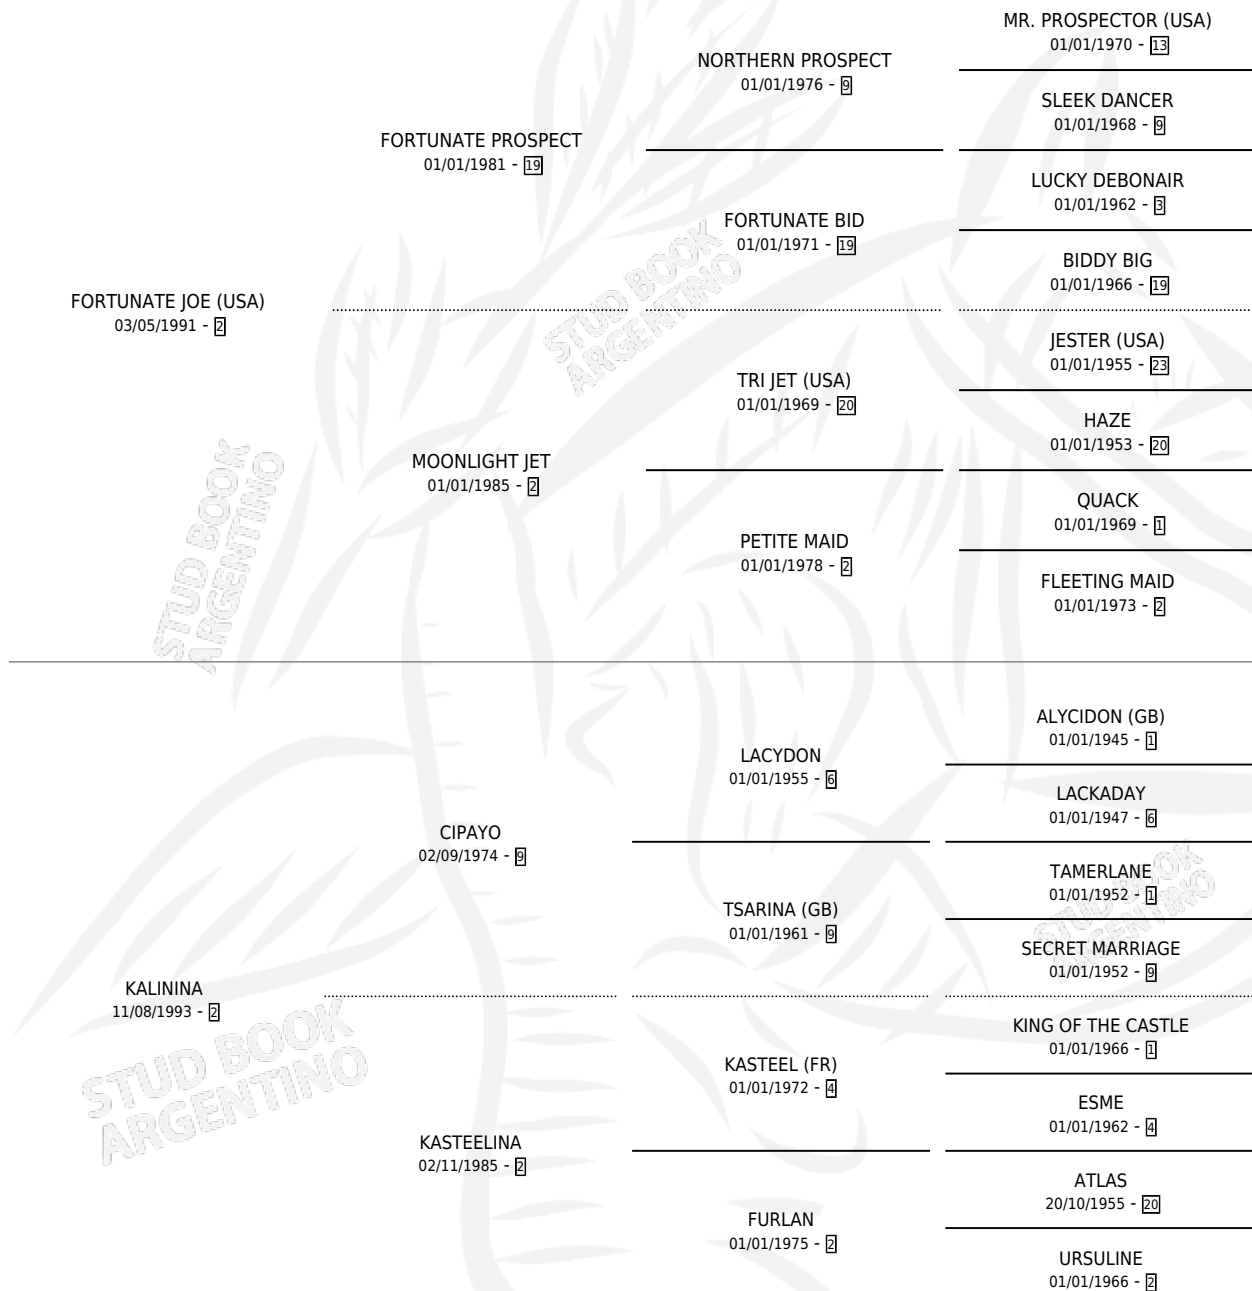

KANTINA

PEDIGREE

por FORTUNATE JOE (USA) y KALININA por CIPAYO

Argentina · Hembra · Zaino · SP · 02/11/2008
Familia 2-g · Volumen 40

ESTADO

TIPIFICACIÓN SANGUÍNEA	X
TIPIFICACIÓN POR ADN	✓
PASAPORTE	✓
IDENTIFICACIÓN POR MICROCHIP	✓
REPRODUCTOR	✓

Lugar de nacimiento: Cumeneyen

Criador: Cumeneyen

~

HIJOS

	MACHOS	HEMBRAS
1 NACIERON	0	1

SIN ACTUACIONES

CAMPAÑA

Solo carreras oficiales de Argentina