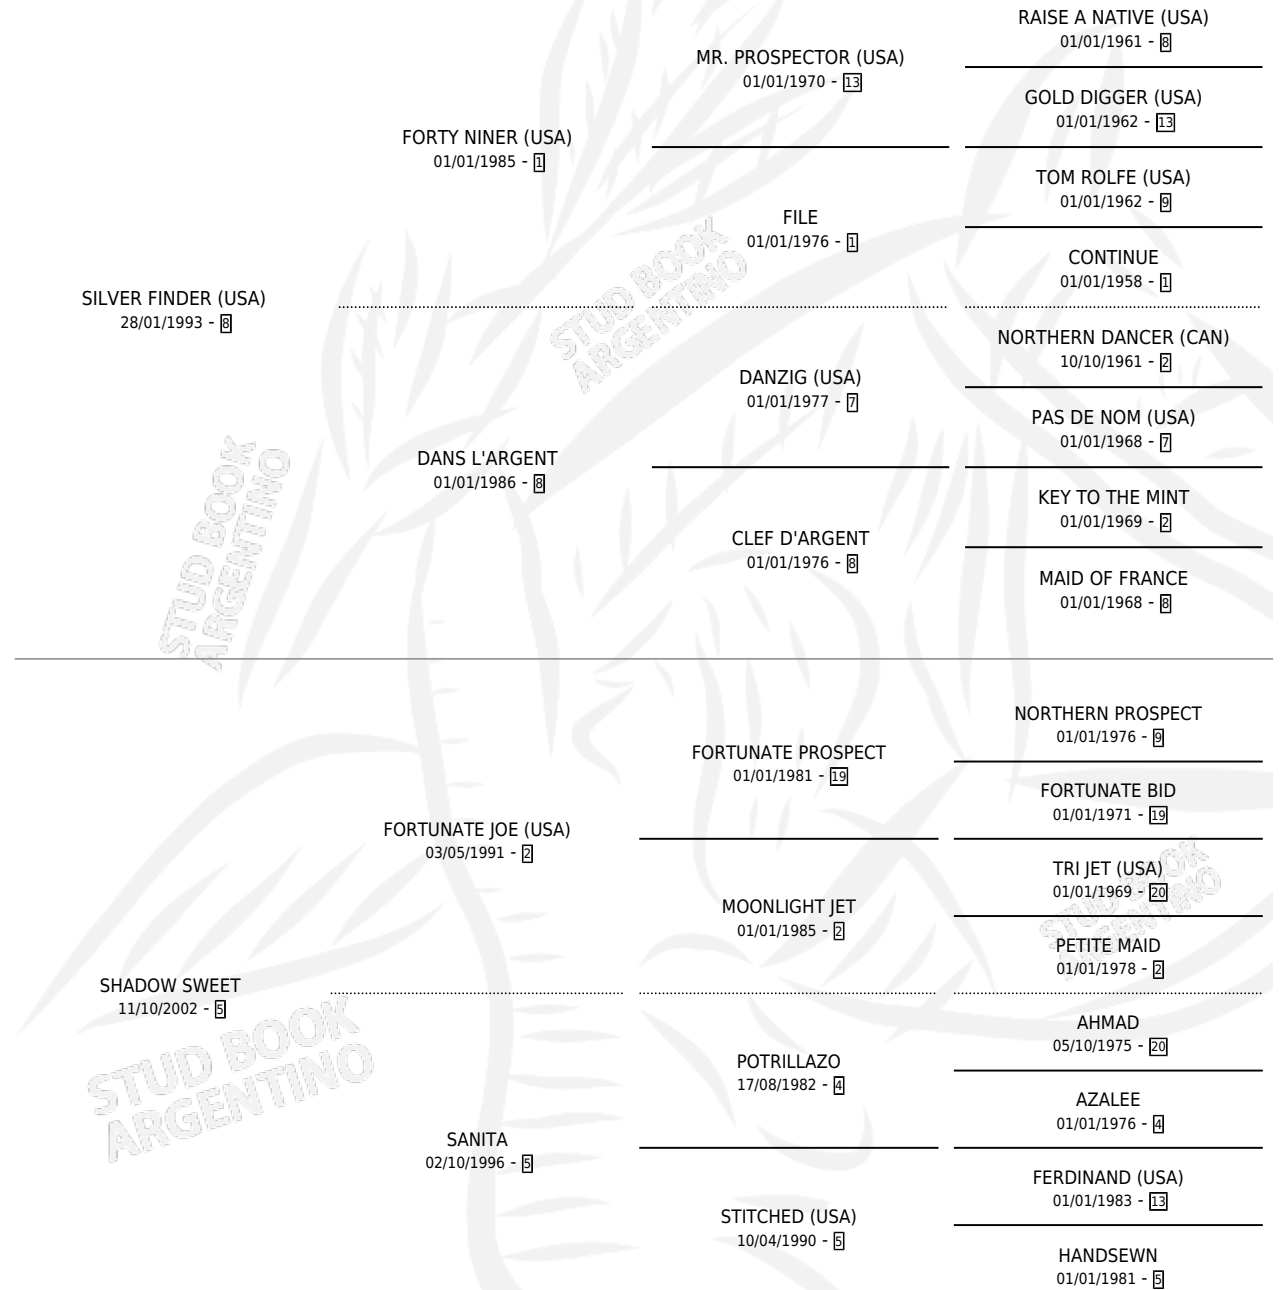

SHADOW MISS

por SILVER FINDER (USA) y SHADOW SWEET por FORTUNATE JOE (USA)

Argentina · Hembra · Zaino · SP · 27/10/2008
Familia 5-h · Volumen 40

ESTADO

TIPIFICACIÓN SANGUÍNEA	X
TIPIFICACIÓN POR ADN	X
PASAPORTE	X
IDENTIFICACIÓN POR MICROCHIP	X
REPRODUCTOR	X

Lugar de nacimiento: Cumeneyen

Criador: Cumeneyen

PEDIGREE

SHADOW MISS

Datos oficiales del Stud Book Argentino

Documento generado el 26/04/2026

studbook.org.ar