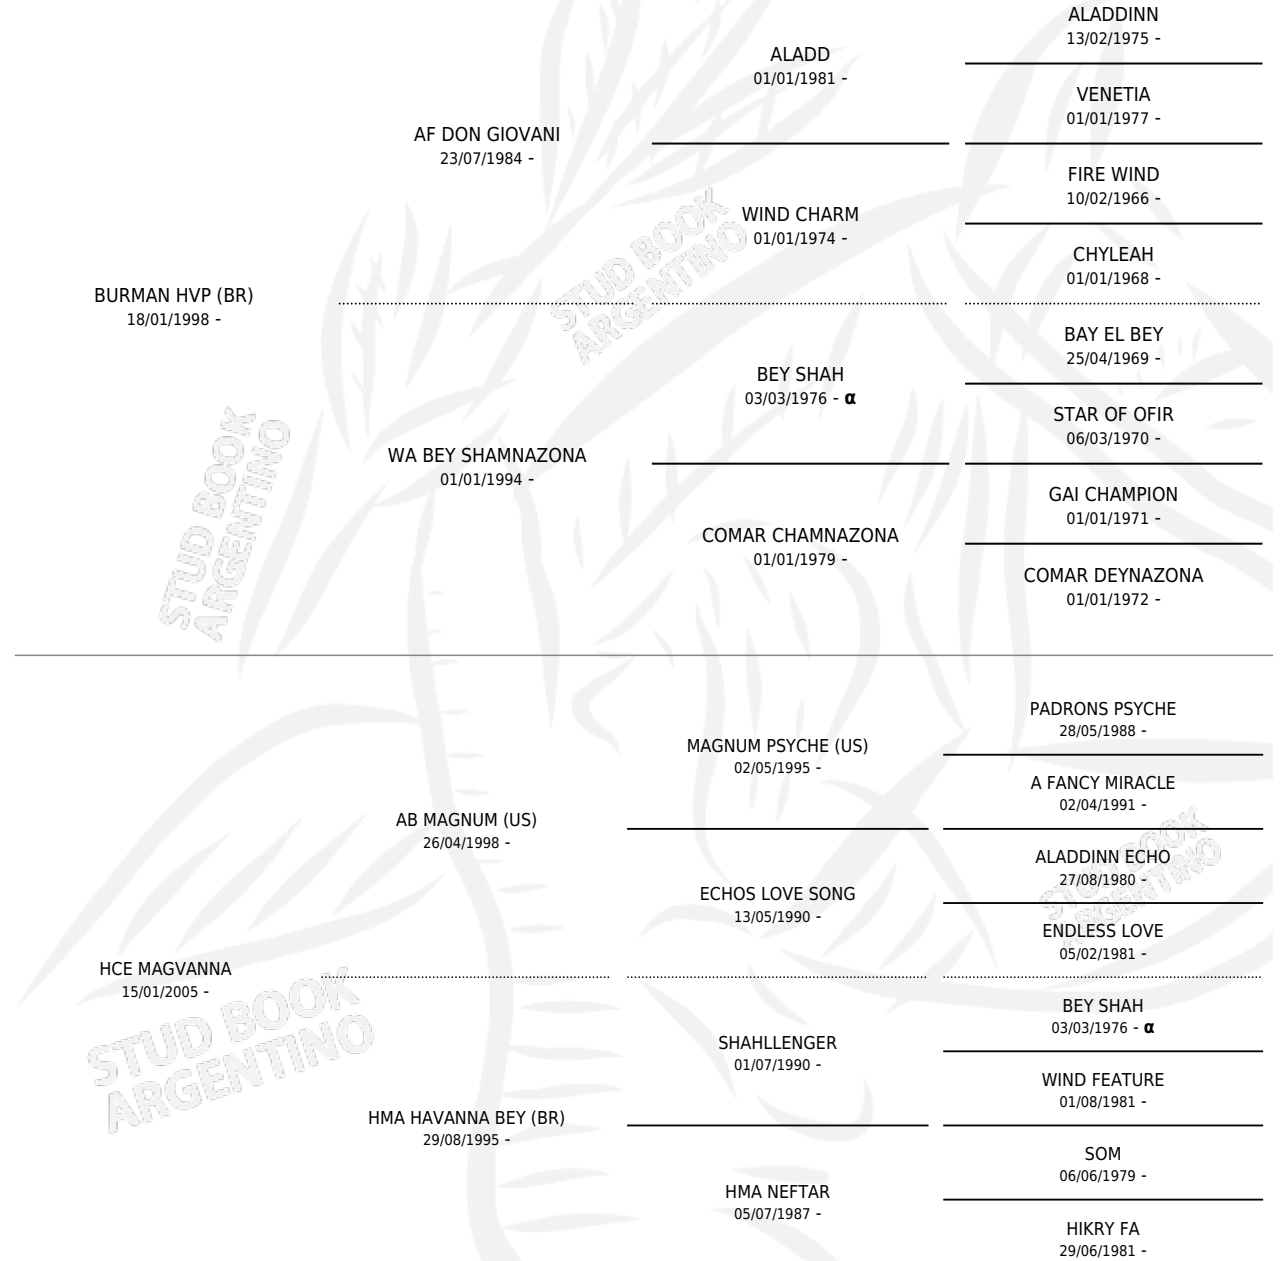

Lugar de nacimiento: Cuatro Estrellas

Criador: Cuatro Estrellas

~

HIJOS

	MACHOS	HEMBRAS
4 NACIERON	1	3
SIN ACTUACIONES		

PEDIGREE

INBREEDING : α

SERVICIOS PADRILLO