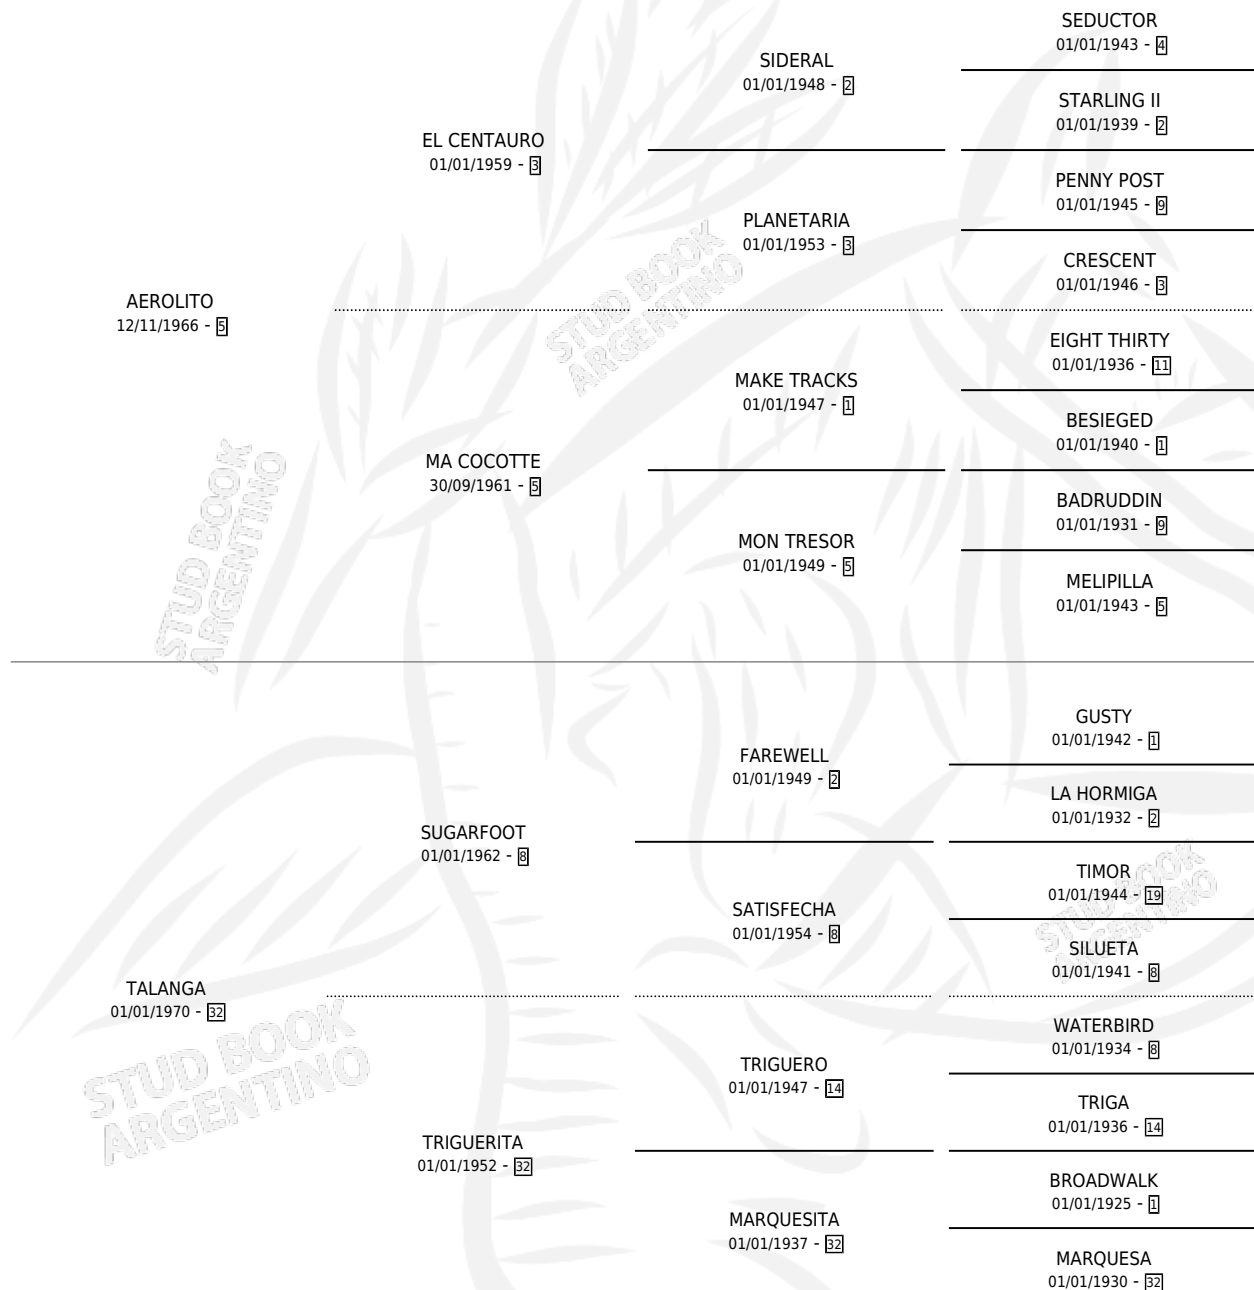

ALLEGRA

por AEROLITO y TALANGA por SUGARFOOT

Argentina · Hembra · Zaino · SP · 26/10/1975
Familia 32 · Volumen 29

ESTADO

TIPIFICACIÓN SANGUÍNEA	X
TIPIFICACIÓN POR ADN	X
PASAPORTE	X
IDENTIFICACIÓN POR MICROCHIP	X
REPRODUCTOR	✓

Lugar de nacimiento: Campo particular

Criador: Sin dato

~

HIJOS

	MACHOS	HEMBRAS
3 NACIERON	2	1
2 CORRIERON	2	0

SIN ACTUACIONES

PEDIGREE

S

mientos 3 / Efectividad 50.00%

PADRILLO	PRODUCTO	CRIADOR	1ER SERVICIO	ÚLTIMO SERVICIO
FRAY SEDOSO	∅		12/09/1987	12/09/1987
FRAY SEDOSO	∅		13/11/1986	09/12/1986
PEERLESS	BIEN NINO (M A, 03/11/1986)	SIN DATO	16/11/1985	19/11/1985
IDOMENEO	SOY IDOMENEO (M Z, 03/11/1984)	SIN DATO		
IDOMENEO	∅			
IDOMENEO	INDISCUTIDA (H Z, 29/11/1983)	SIN DATO		