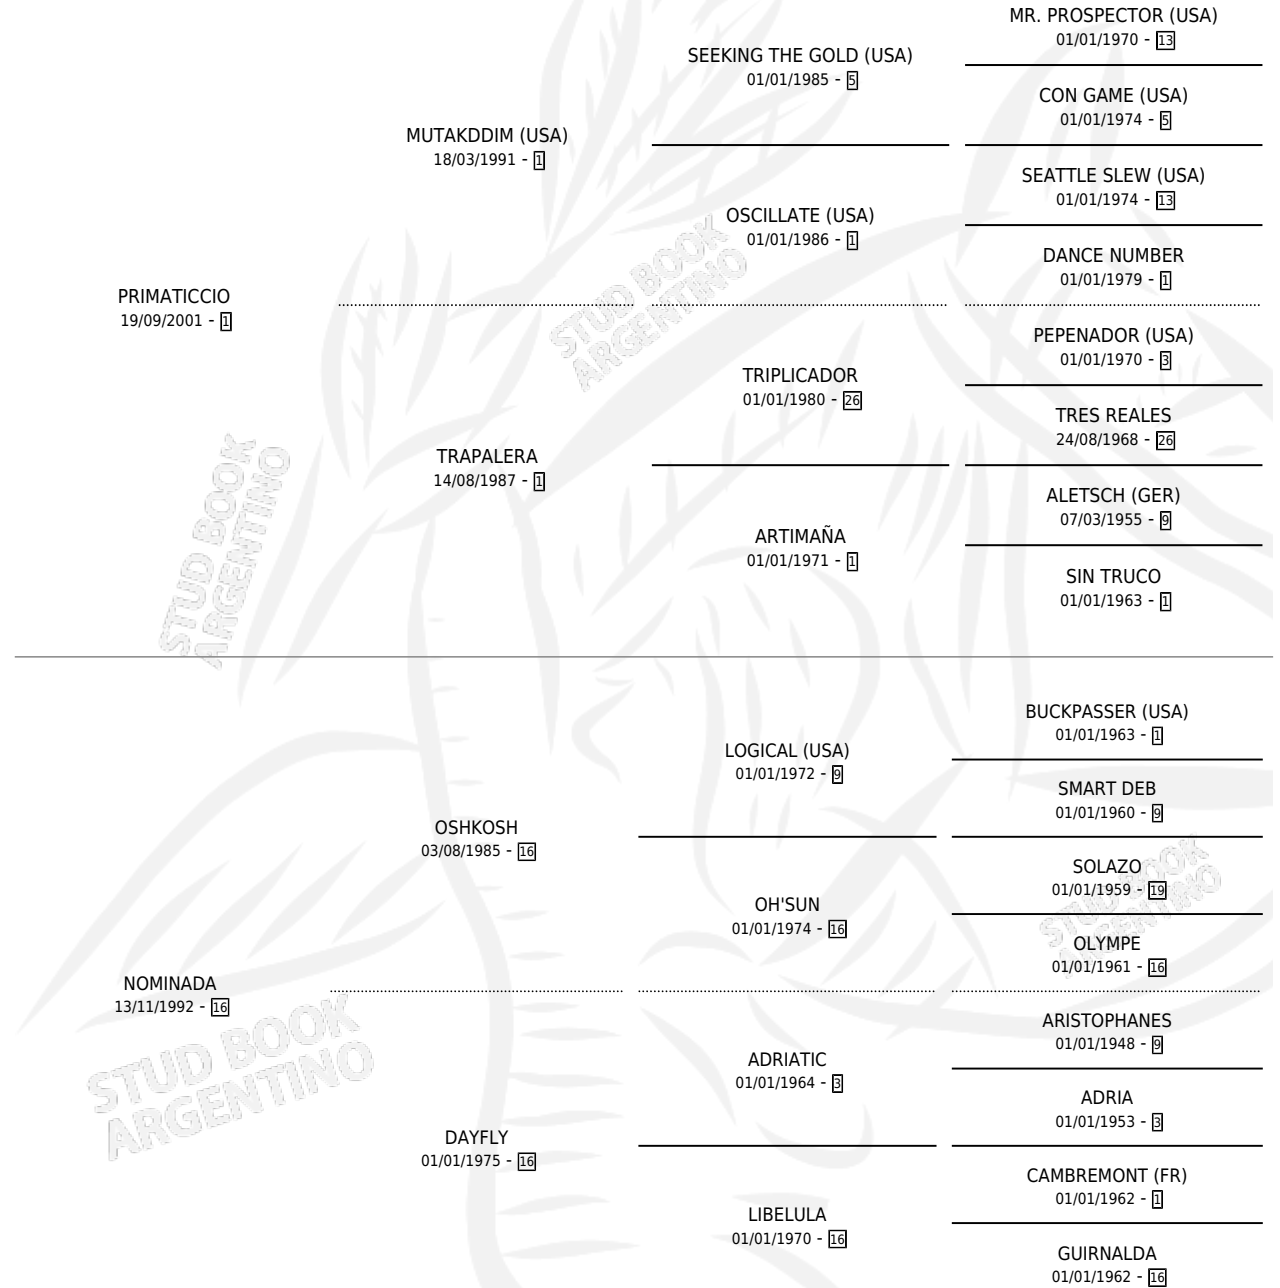

NOMINADA DE PLATA

por PRIMATICCIO y NOMINADA por OSHKOSH

Argentina · Hembra · Alazan · SP · 14/10/2008
Familia 16-h · Volumen 40

ESTADO

TIPIFICACIÓN SANGUÍNEA	X
TIPIFICACIÓN POR ADN	✓
PASAPORTE	✓
IDENTIFICACIÓN POR MICROCHIP	✓
REPRODUCTOR	✓

Lugar de nacimiento: Catedral

Criador: Sin dato

~

HIJOS

	MACHOS	HEMBRAS
1 NACIERON	0	1
SIN ACTUACIONES		

PEDIGREE

S

mientos 1 / Efectividad 50.00%

PADRILLO	PRODUCTO	CRIADOR	1ER SERVICIO	ÚLTIMO SERVICIO
ENGANCHE	OFRENDADA KOSH (H A, 18/10/2014)	SIN DATO	27/10/2014	27/10/2014
ENGANCHE			07/11/2013	07/11/2013

NOMINADA DE PLATA

Datos oficiales del Stud Book Argentino