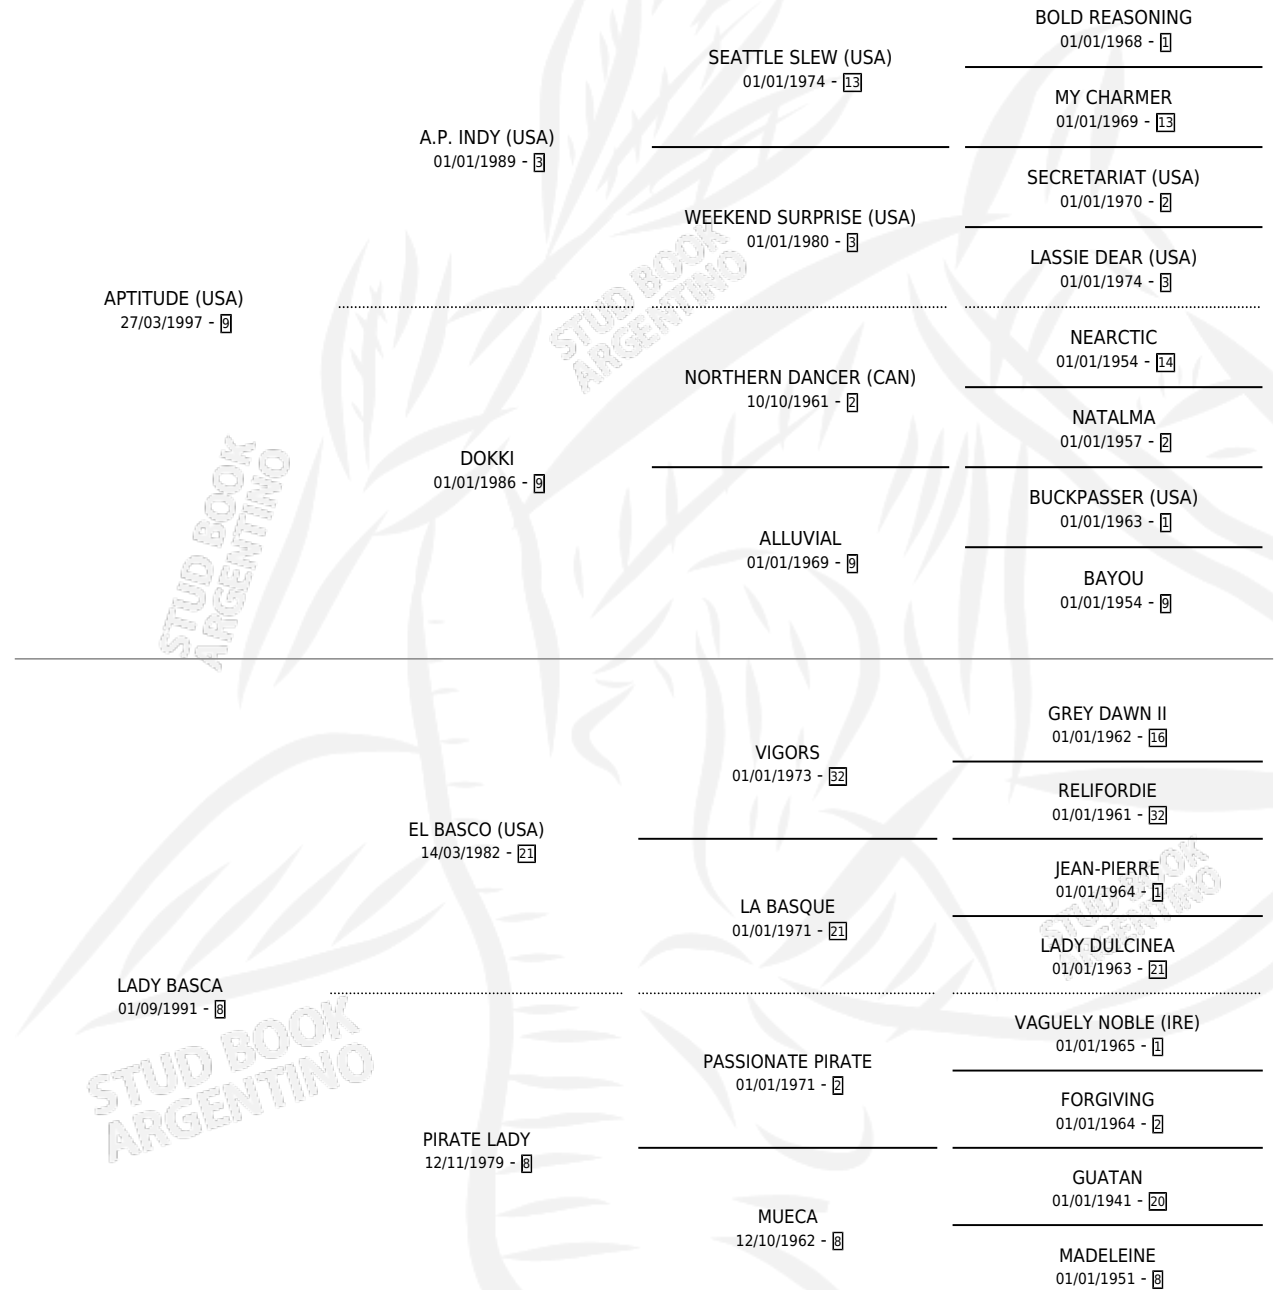

LADY CANTABRIA

por **APTITUDE (USA)** y **LADY BASCA** por **EL BASCO (USA)**

Argentina · Hembra · Tordillo · SP · 18/10/2008

Familia 8-f · Volumen 40

ESTADO

TIPIFICACIÓN SANGUÍNEA	X
TIPIFICACIÓN POR ADN	✓
PASAPORTE	✓
IDENTIFICACIÓN POR MICROCHIP	✓
REPRODUCTOR	✓

Lugar de nacimiento: Vacacion

Criador: Vacacion

~

HIJOS

	MACHOS	HEMBRAS
9 NACIERON	3	6
6 CORRIERON	1	5
3 GANARON	1	2
0 GANADORES CL	0 GANADORES GR	0 GANADORES G1

PEDIGREE

CAMPAÑA

Solo carreras oficiales de Argentina

Ganadora en San Isidro - \$32,200, a los 3 años.

POR DISTANCIA

HIPODROMO	CC	1°	2°	3°	4°	5°	NP	CLC	CLG	CLCG1	CLGG1	IMPORTE
LA PLATA	1	0	0	0	0	0	1	0	0	0	0	\$0
1600 MTS	1	0	0	0	0	0	1	0	0	0	0	\$0
SAN ISIDRO	5	1	0	1	0	1	2	0	0	0	0	\$32,200
1400 MTS	4	1	0	1	0	0	2	0	0	0	0	\$30,000
1600 MTS	1	0	0	0	0	1	0	0	0	0	0	\$2,200