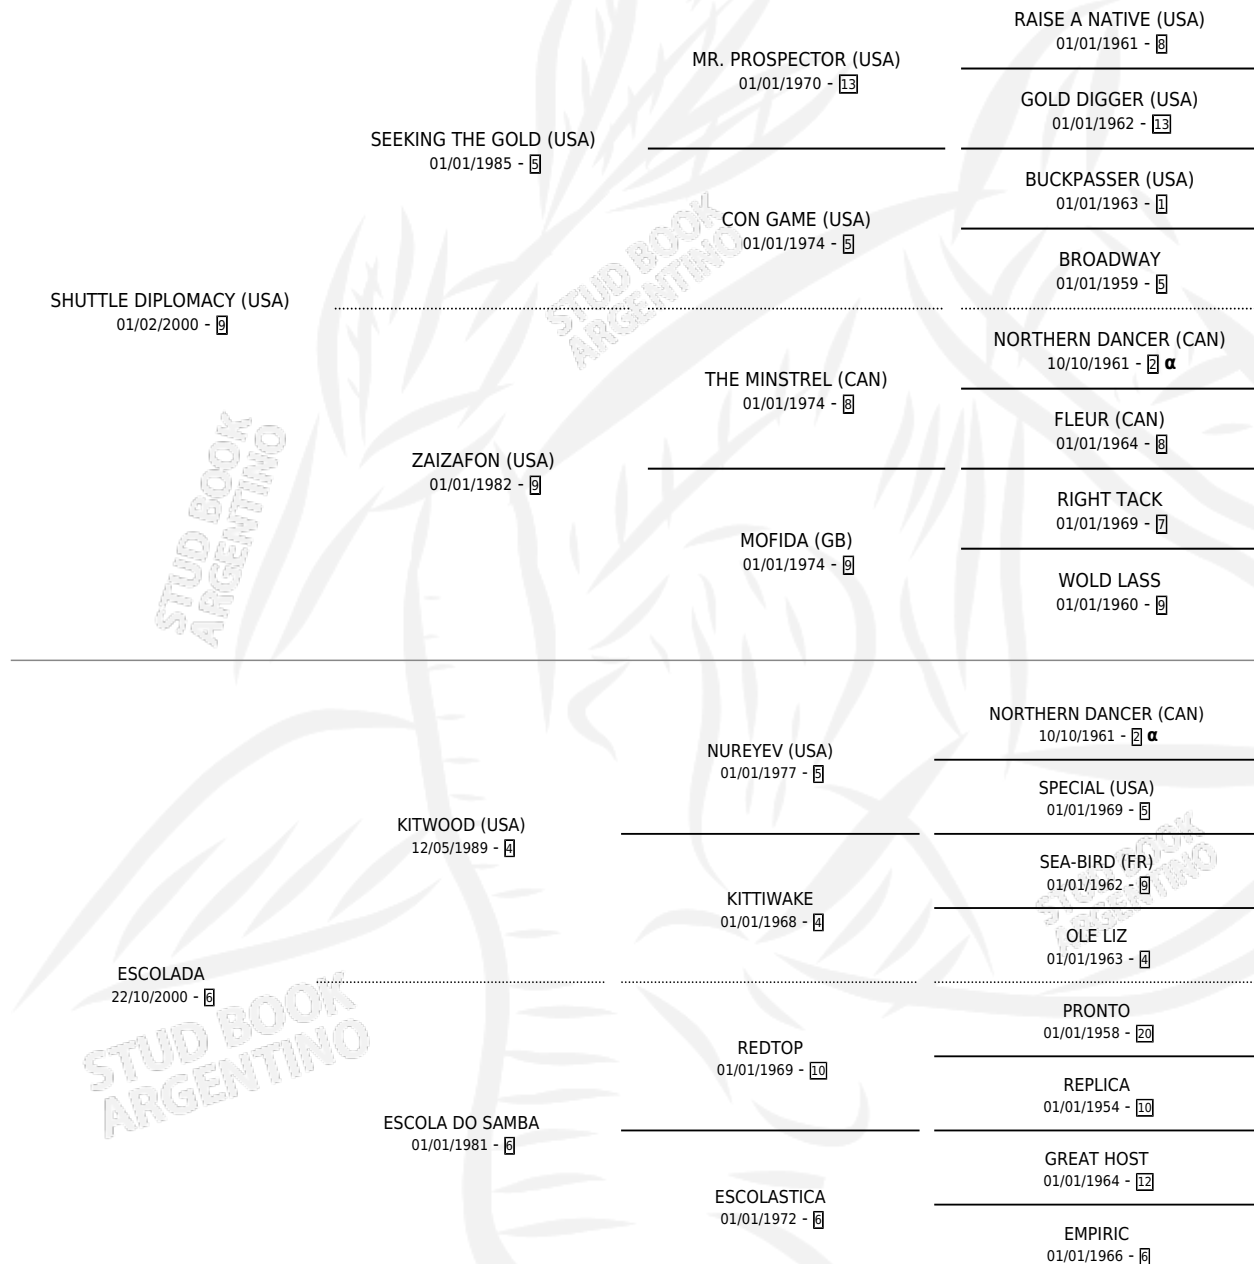

ELEATA

por SHUTTLE DIPLOMACY (USA) y ESCOLADA por
KITWOOD (USA)

Argentina · Hembra · Alazan · SP · 17/10/2008
Familia 6-f · Volumen 40

ESTADO

TIPIFICACIÓN SANGUÍNEA	X
TIPIFICACIÓN POR ADN	✓
PASAPORTE	✓
IDENTIFICACIÓN POR MICROCHIP	✓
REPRODUCTOR	✓

Lugar de nacimiento: Vacacion
Criador: Vacacion

~

HIJOS

	MACHOS	HEMBRAS
3 NACIERON	2	1
SIN ACTUACIONES		

PEDIGREE

INBREEDING : α

S

mientos 3 / Efectividad 75.00%

PADRILLO	PRODUCTO	CRIADOR	1ER SERVICIO	ÚLTIMO SERVICIO
QUE CHISTOSO ELEATA	QUE BUEN CHISTE (M A, 16/11/2018) •MURIÓ EL 30/07/2022•	DEL RIO JULIO CESAR DEL RIO ROBIN LEANDRO	24/11/2017	26/11/2017
 Datos oficiales del Stud Book Argentino LONIQUE Documento generado el 14/05/2026	BLAS (M A, 10/11/2017)	DEL RIO JULIO CESAR DEL RIO ROBIN LEANDRO	30/11/2016	30/11/2016
SILVER PLUS studbook.ar	TINGA PLUS (H Z, 12/11/2015)	DEL RIO JULIO CESAR DEL RIO ROBIN LEANDRO	26/10/2014	11/11/2014
SAALB (USA)	∅		13/10/2013	13/10/2013